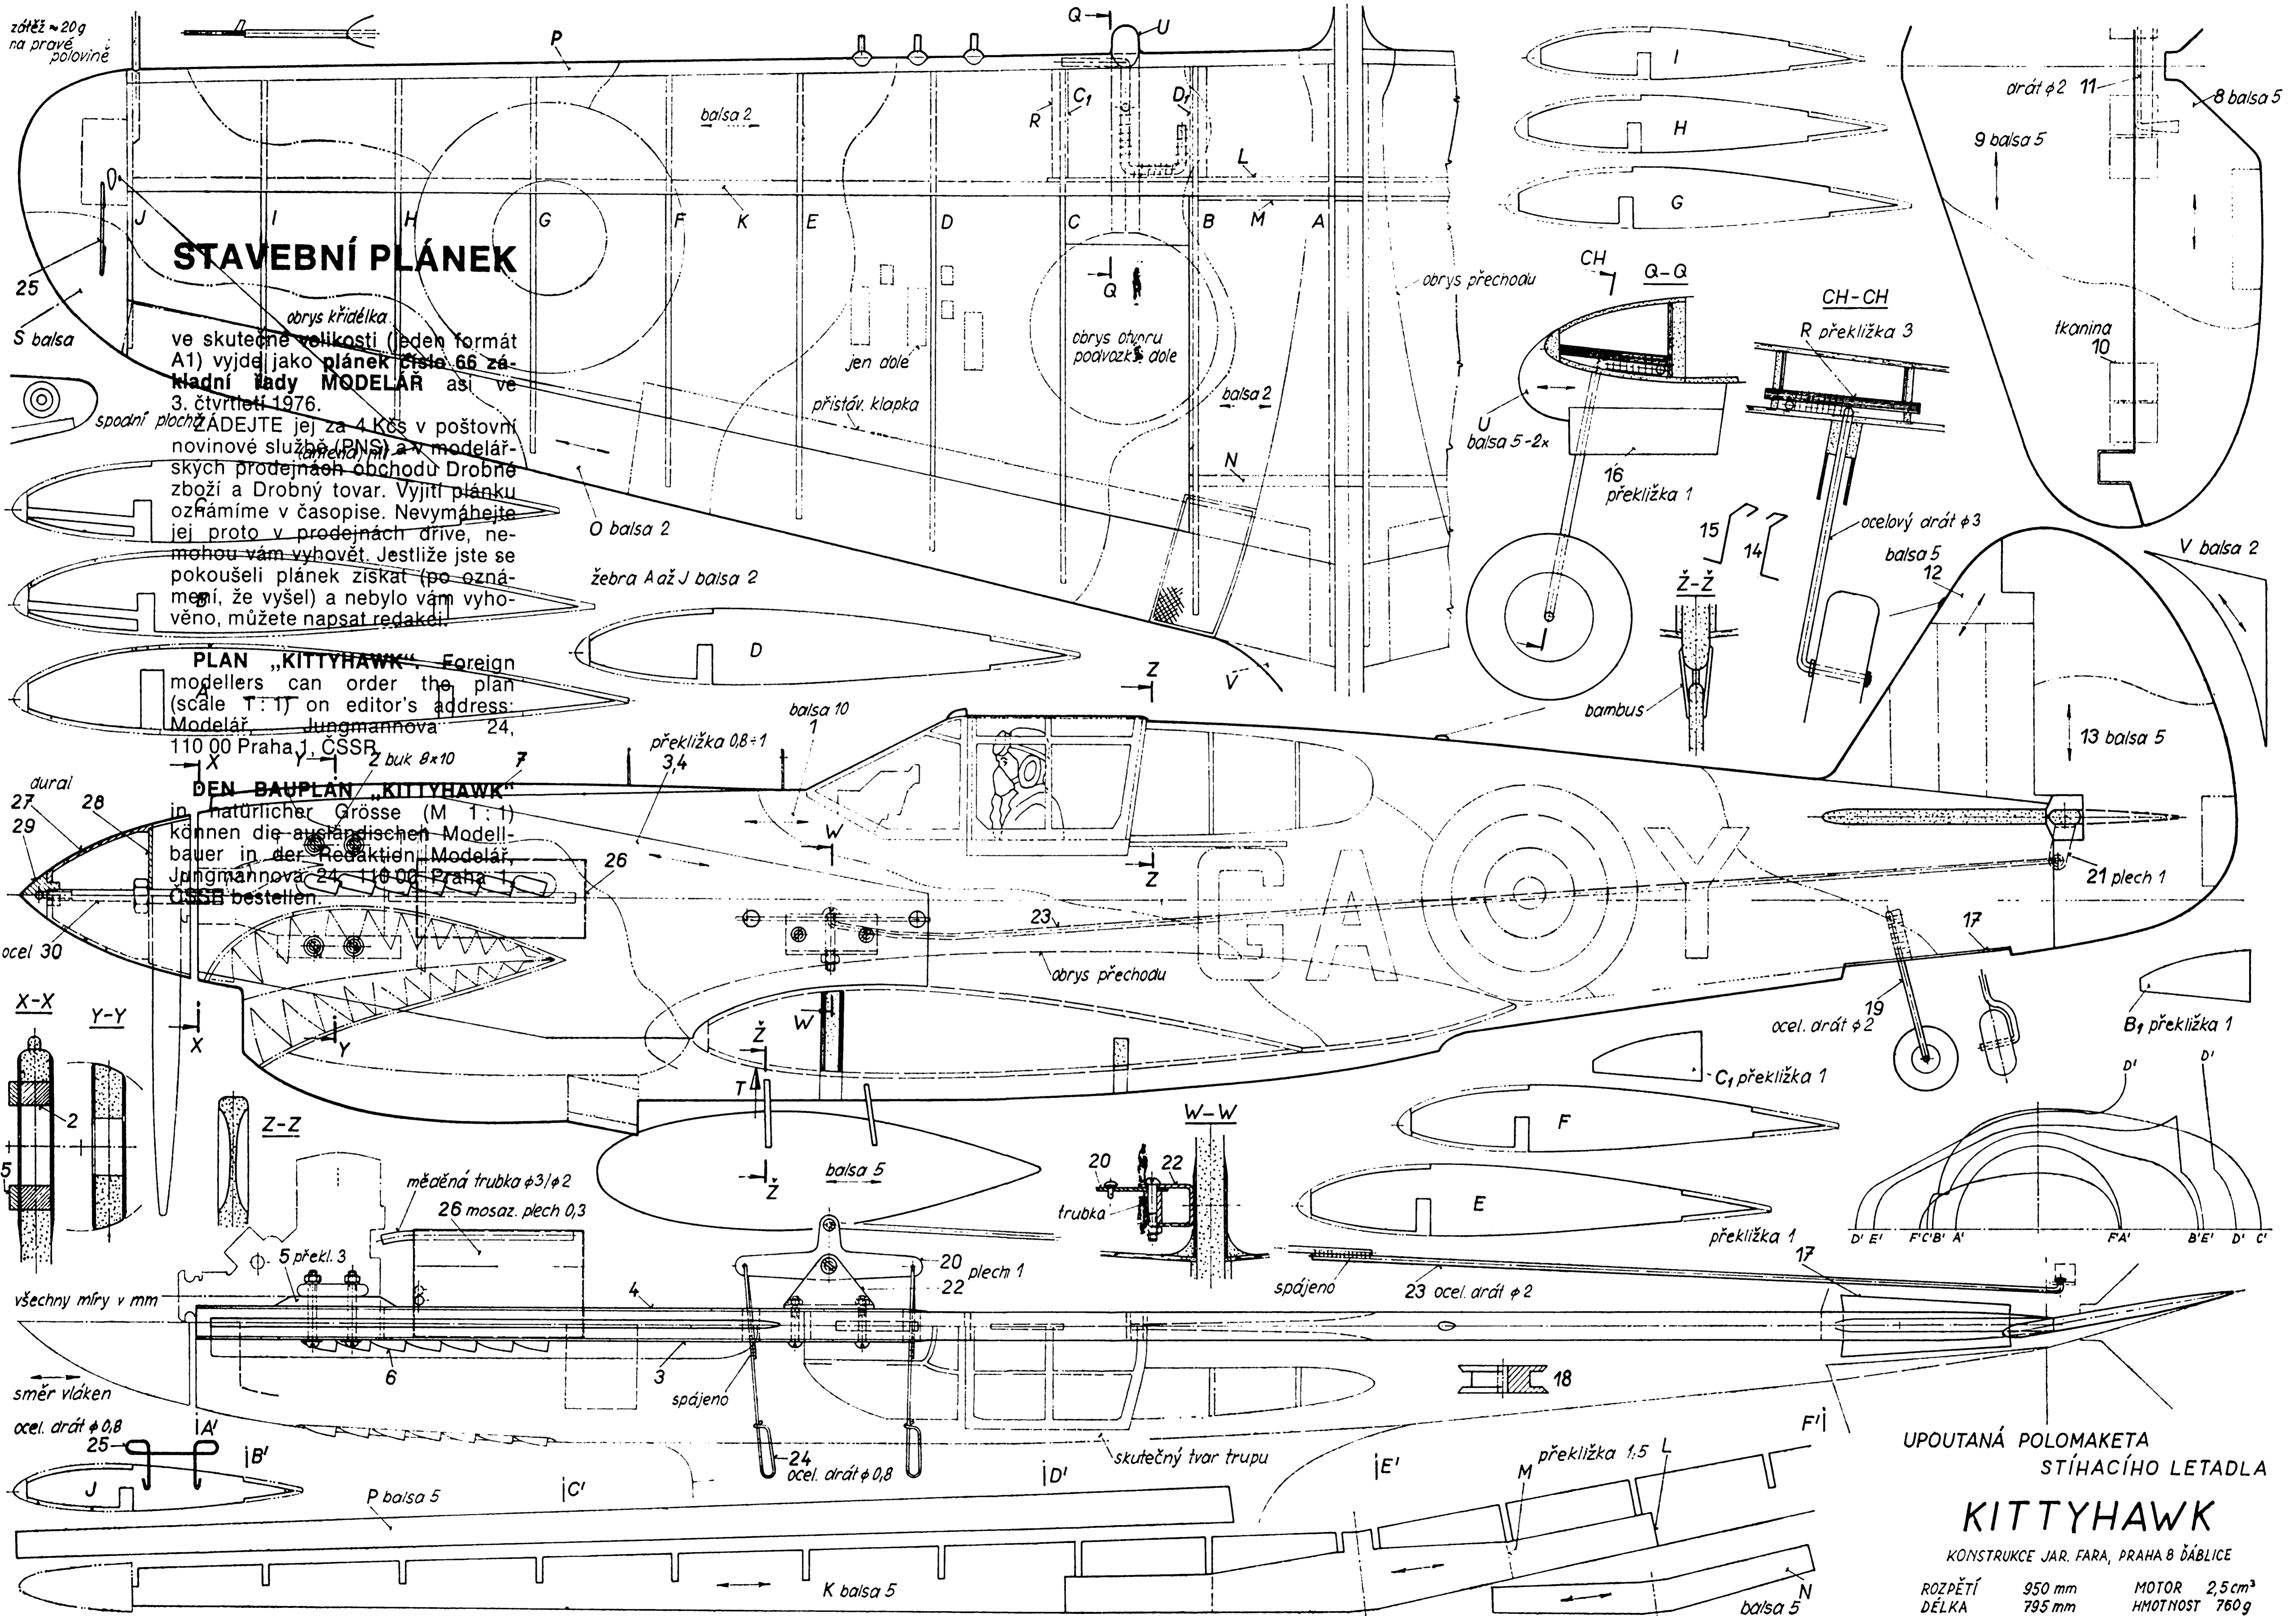

zářez ~ 20g
na pravé polovině

STAVEBNÍ PLÁNEK

ve skutečné velikosti (jeden formát A1) vyjde jako plánek číslo 66 základní řady MODELÁŘ asi ve 3. čtvrtletí 1976.

PODEJTE jej za 4 Kčs v poštovní novinové službě (PNS) a v modelářských prodejnách obchodu Drobné zboží a Drobný tovar. Vyjít plánu oznamujeme v časopise. Nevymáhejte jej proto v prodejnách dříve, nemohou vám vyhovět. Jestliže jste se pokoušeli plánek získat (po oznámení, že vyšel) a nebylo vám vyhověno, můžete napsat redakci!

PLAN „KITTYHAWK“ Foreign modellers can order the plan (scale 1:1) on editor's address: Modelář, Jungmannova 24, 110 00 Praha 1, ČSSR, Z buč 8x10

DEN BAUPLAN „KITTYHAWK“ in natürlicher Grösse (M 1:1) können die ausländischen Modellbauer in der Redaktion Modelář, Jungmannova 24, 110 00 Praha 1, ČSSR bestellen.

UPOUTANÁ POLOMAKETA
STÍHAČÍHO LETADLA

KITTYHAWK

KONSTRUKCE JAR. FARA, PRAHA 8 ĎÁBLICE

ROZPĚTÍ	950 mm	MOTOR	2,5 cm ³
DĚLKA	795 mm	HMOTNOST	760 g