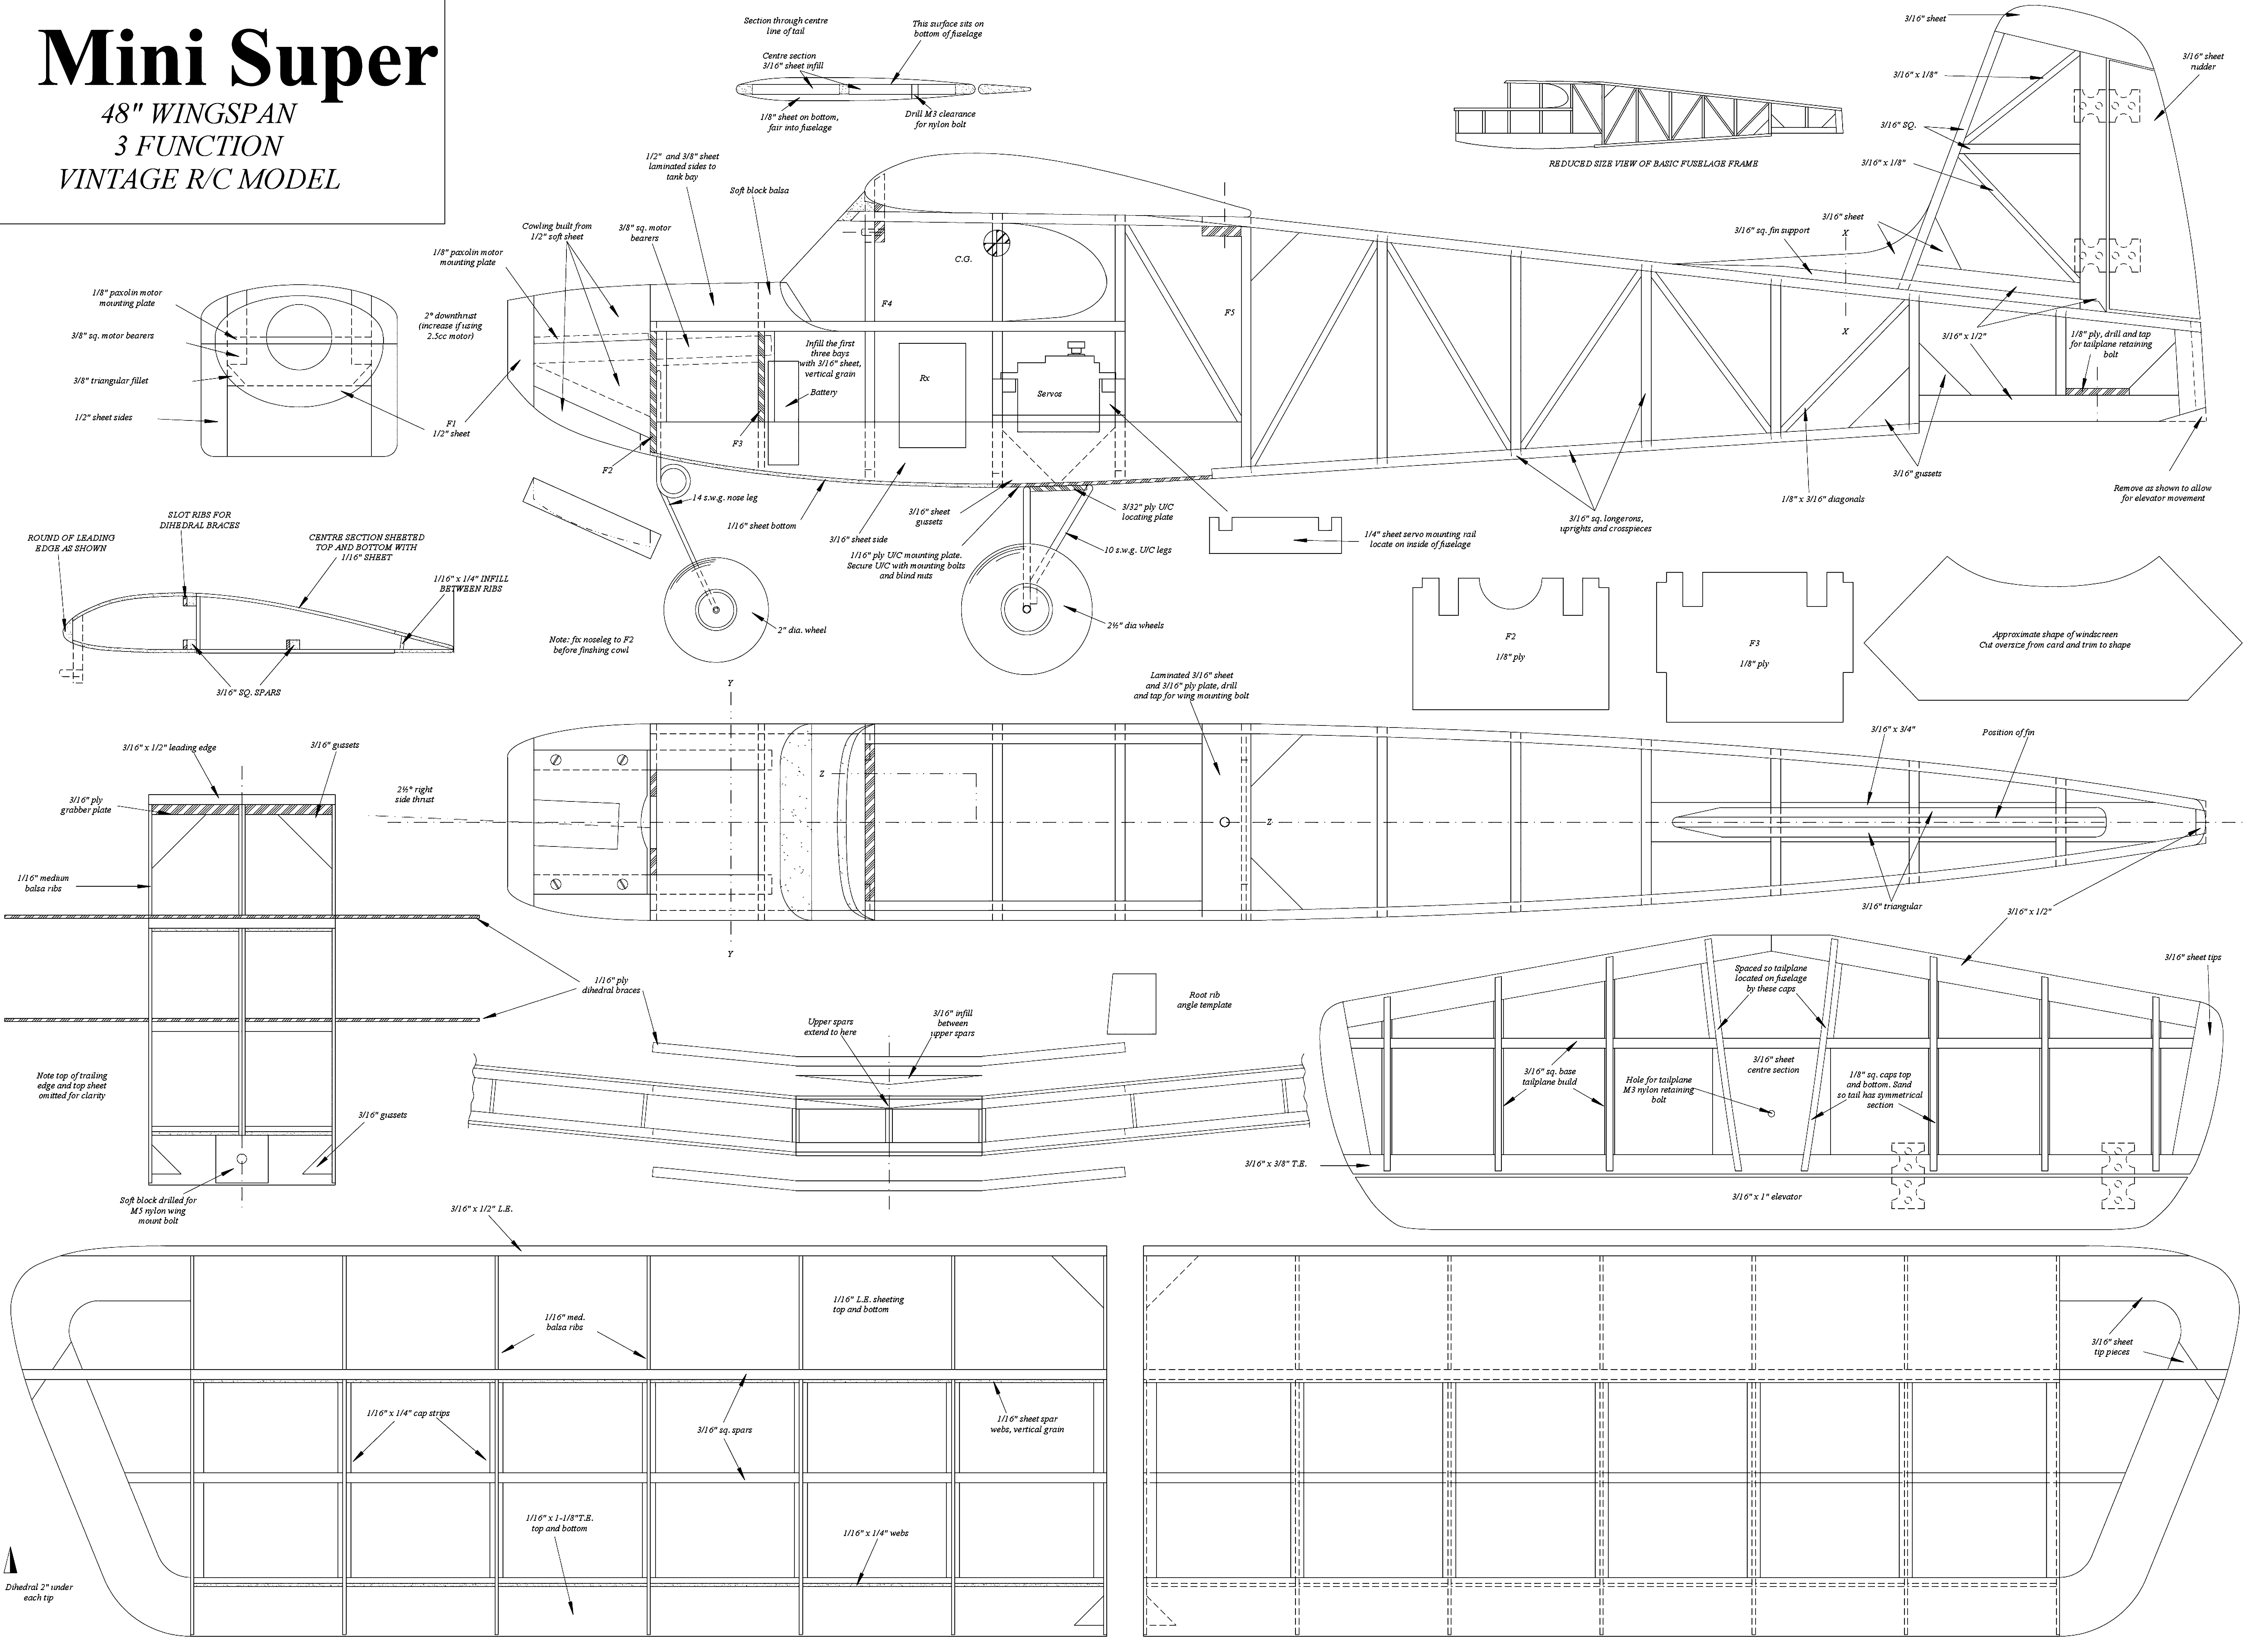

Mini Super

48" WINGSPAN
3 FUNCTION
VINTAGE R/C MODEL

Dihedral 2° under each tip