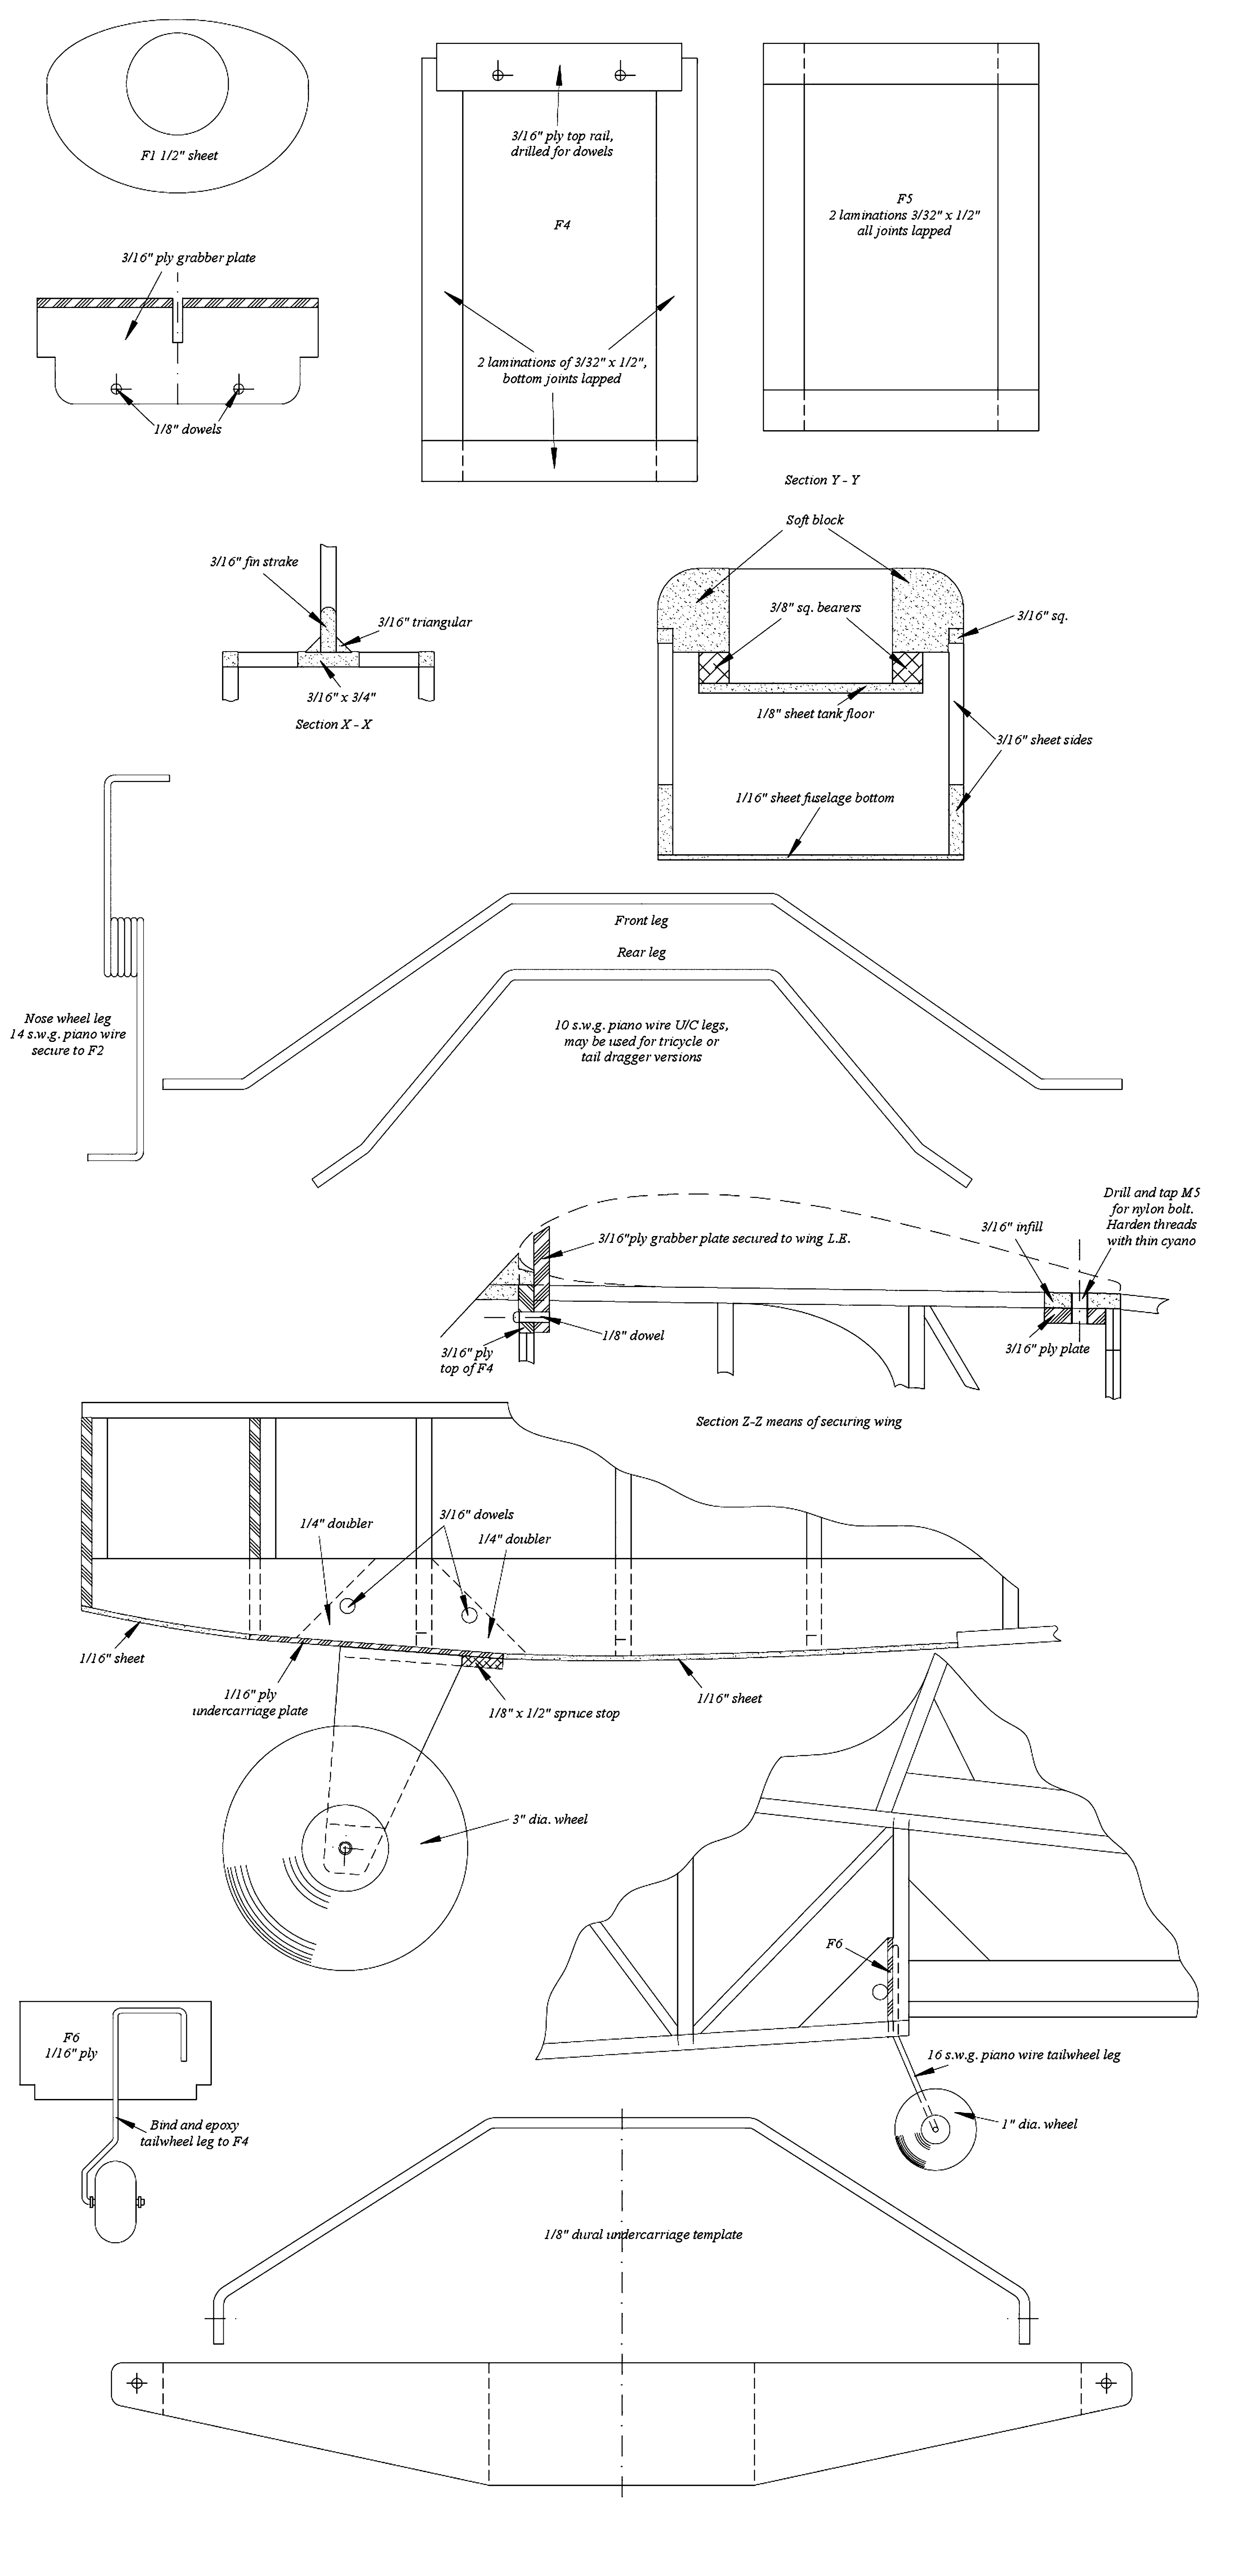

Mini Super

48" WINGSPAN
3 FUNCTION
VINTAGE R/C MODEL

Dihedral 2° under each tip