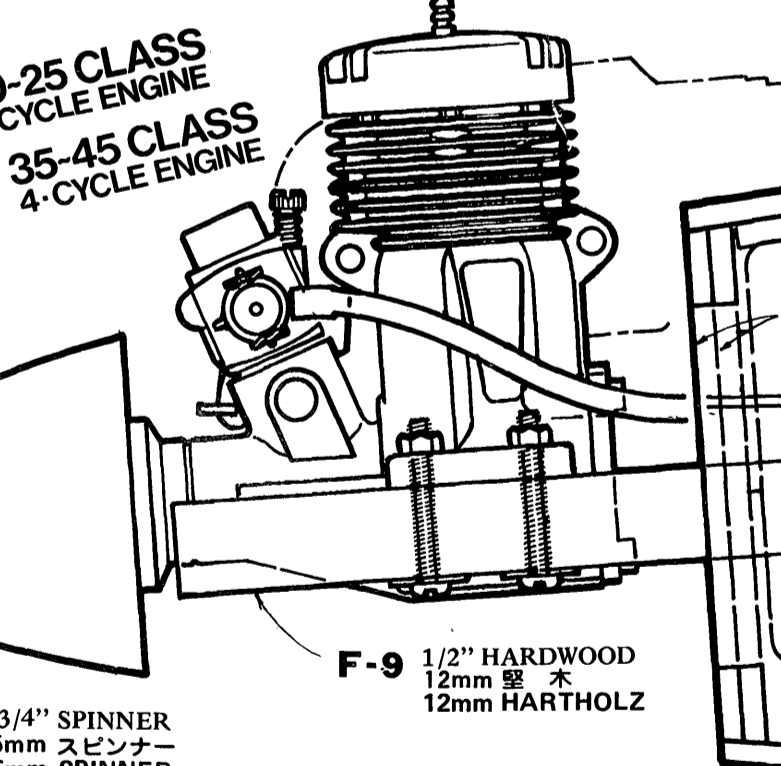

**DIHEDRAL 主翼上反角 V-FORM** 3°

LENGTH	37-1/2 in.	全長	950mm	LÄNGE	950mm
WING SPAN	51 in.	全幅	1300mm	SPANNINHALT	1300mm
WING AREA	450 sq. in.	主翼面積	290dm <sup>2</sup>	FLÄCHENINHALT	290dm <sup>2</sup>
WEIGHT	50-56 oz.	全機重量	1500-1600g	GEWICHT	1500-1600g
ENGINE	20-25	エンジン	20-25	MOTOR	3.5-5ccm
RADIO	3-4ch	RCメカ	3-4ch	FERNSTEUERUNG	3-AKANALE

**BARN STORMER**  
SERIES  
**25S**  
RPM