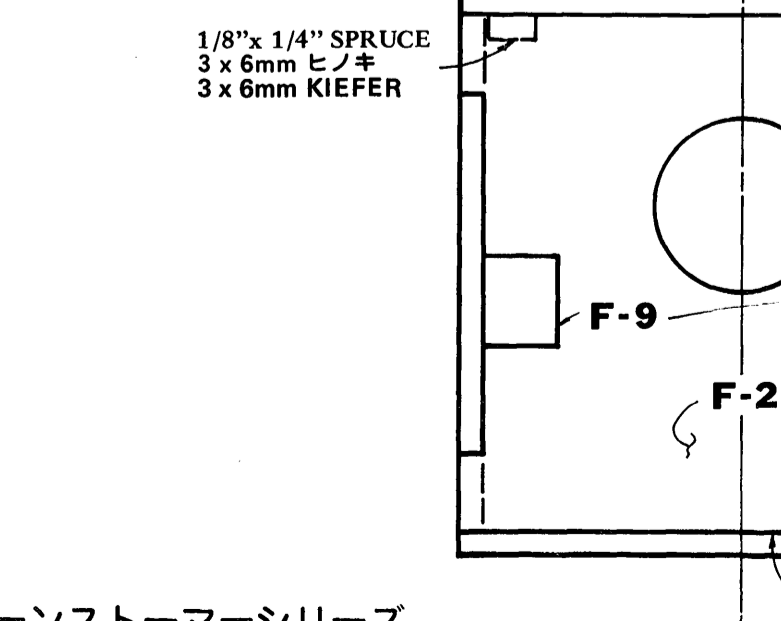

**DIHEDRAL 主翼上反角 V-FORM** 3°

LENGTH	37-1/2 in.	全長	950mm	LÄNGE	950mm
WING SPAN	51 in.	全幅	1300mm	SPANNINHALT	1300mm
WING AREA	450 sq. in.	主翼面積	290dm <sup>2</sup>	FLÄCHENINHALT	290dm <sup>2</sup>
WEIGHT	50-56 oz.	全機重量	1500-1600g	GEWICHT	1500-1600g
ENGINE	20-25	エンジン	20-25	MOTOR	3.5-5ccm
RADIO	3-4ch	RCメカ	3-4ch	FERNSTEUERUNG	3-AKANALE