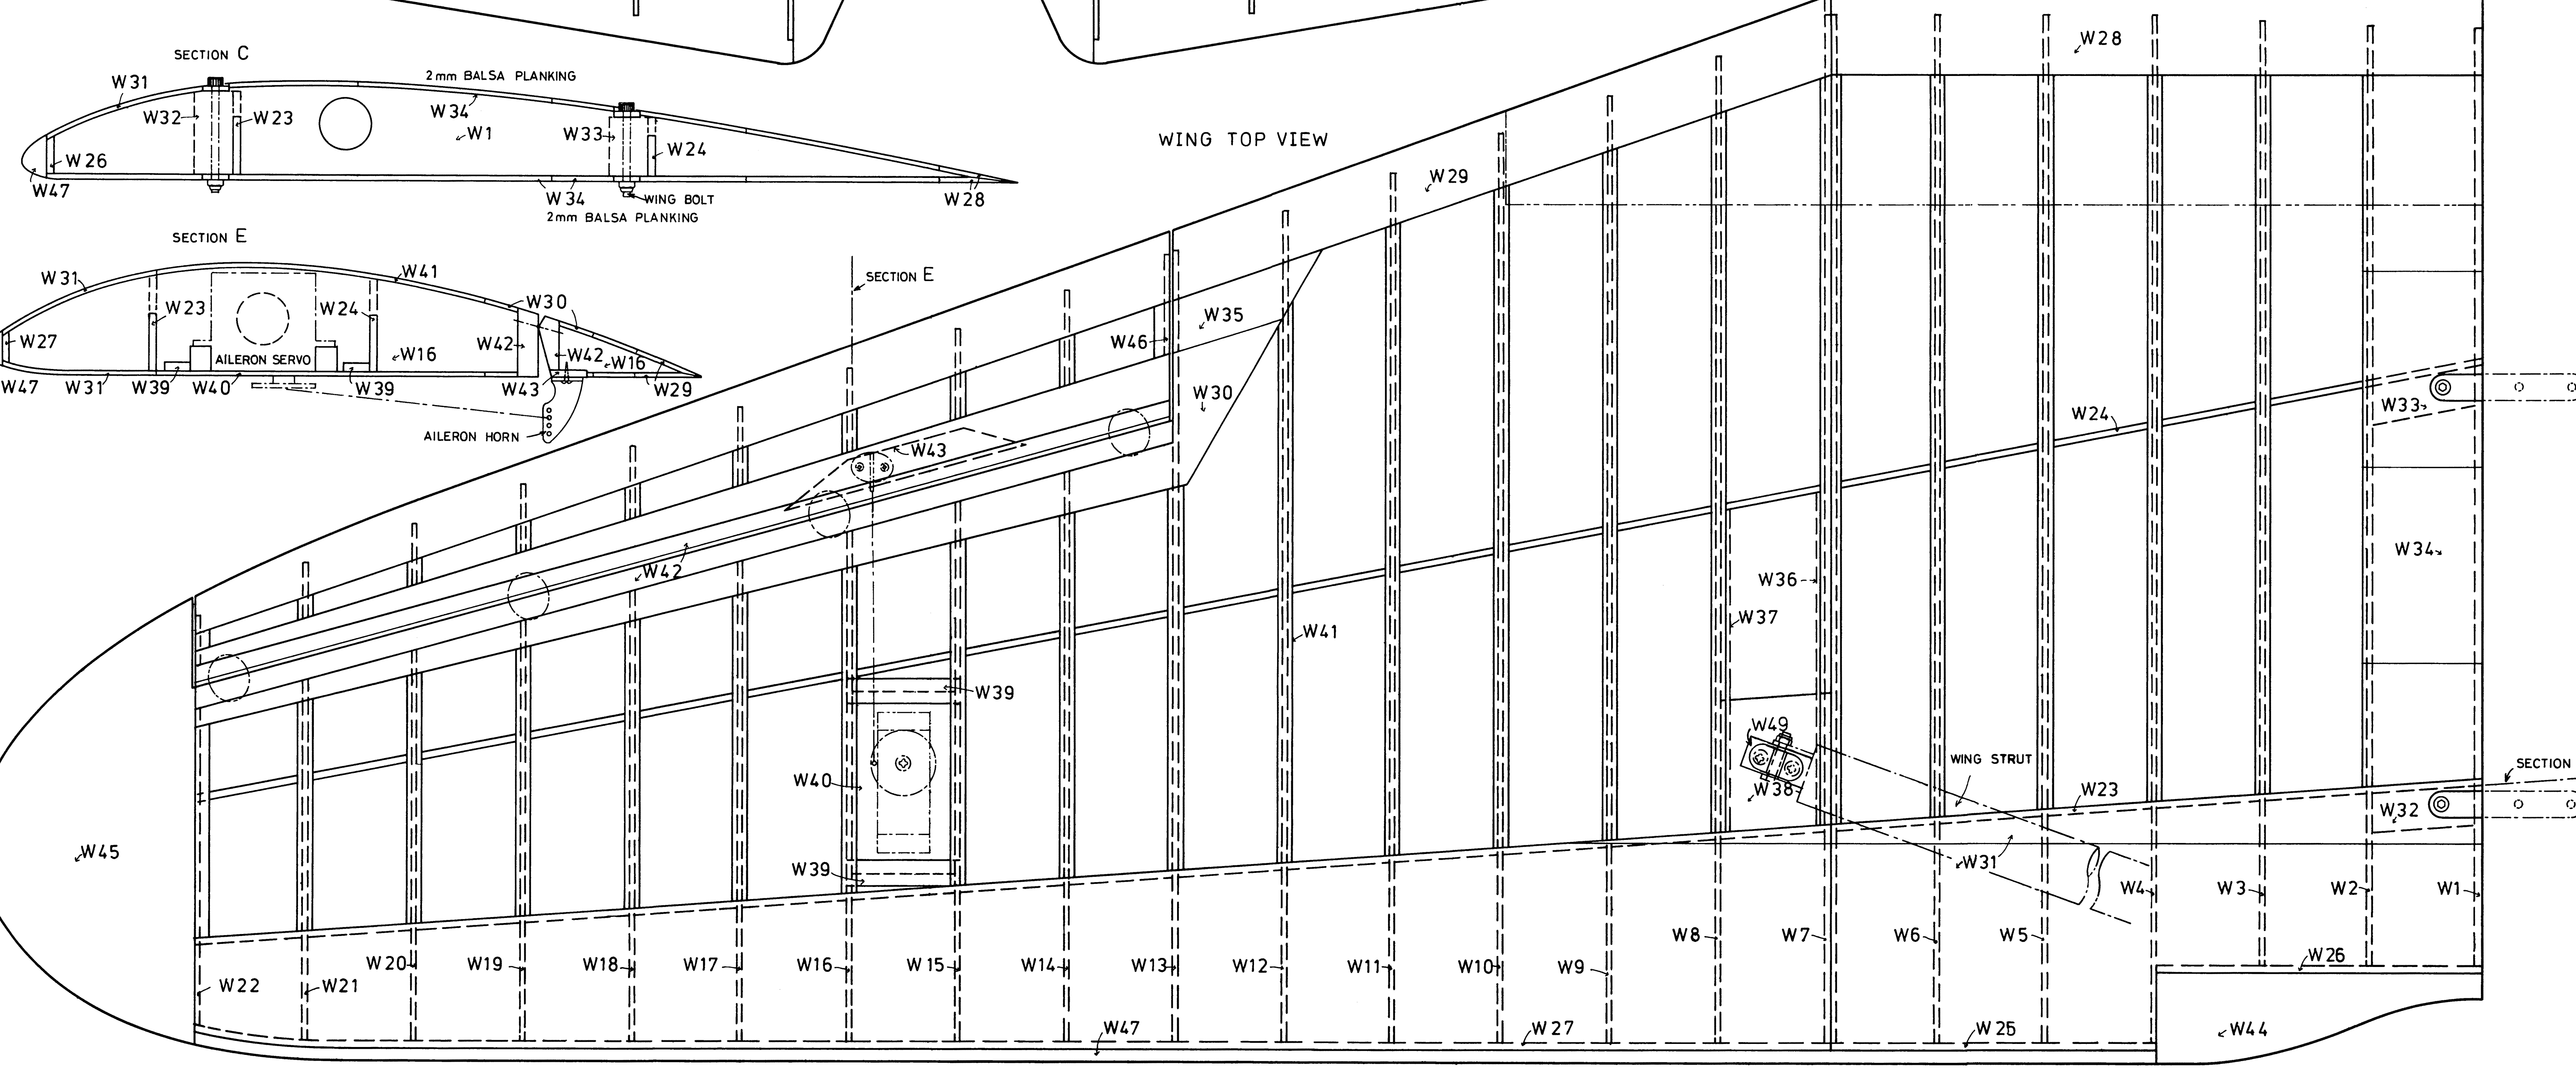

# STINSON RELIANT

全長	1367mm	53 5/6"
翼長	2142mm	84 1/3"
翼面積	65.6 dm <sup>2</sup>	1017 sqin
重量	4.5-6.5 kg	10-11lb
エンジン	2S-60-90	4S-120
ラジオ	4-5ch	
スケール	1/6	1'=2"