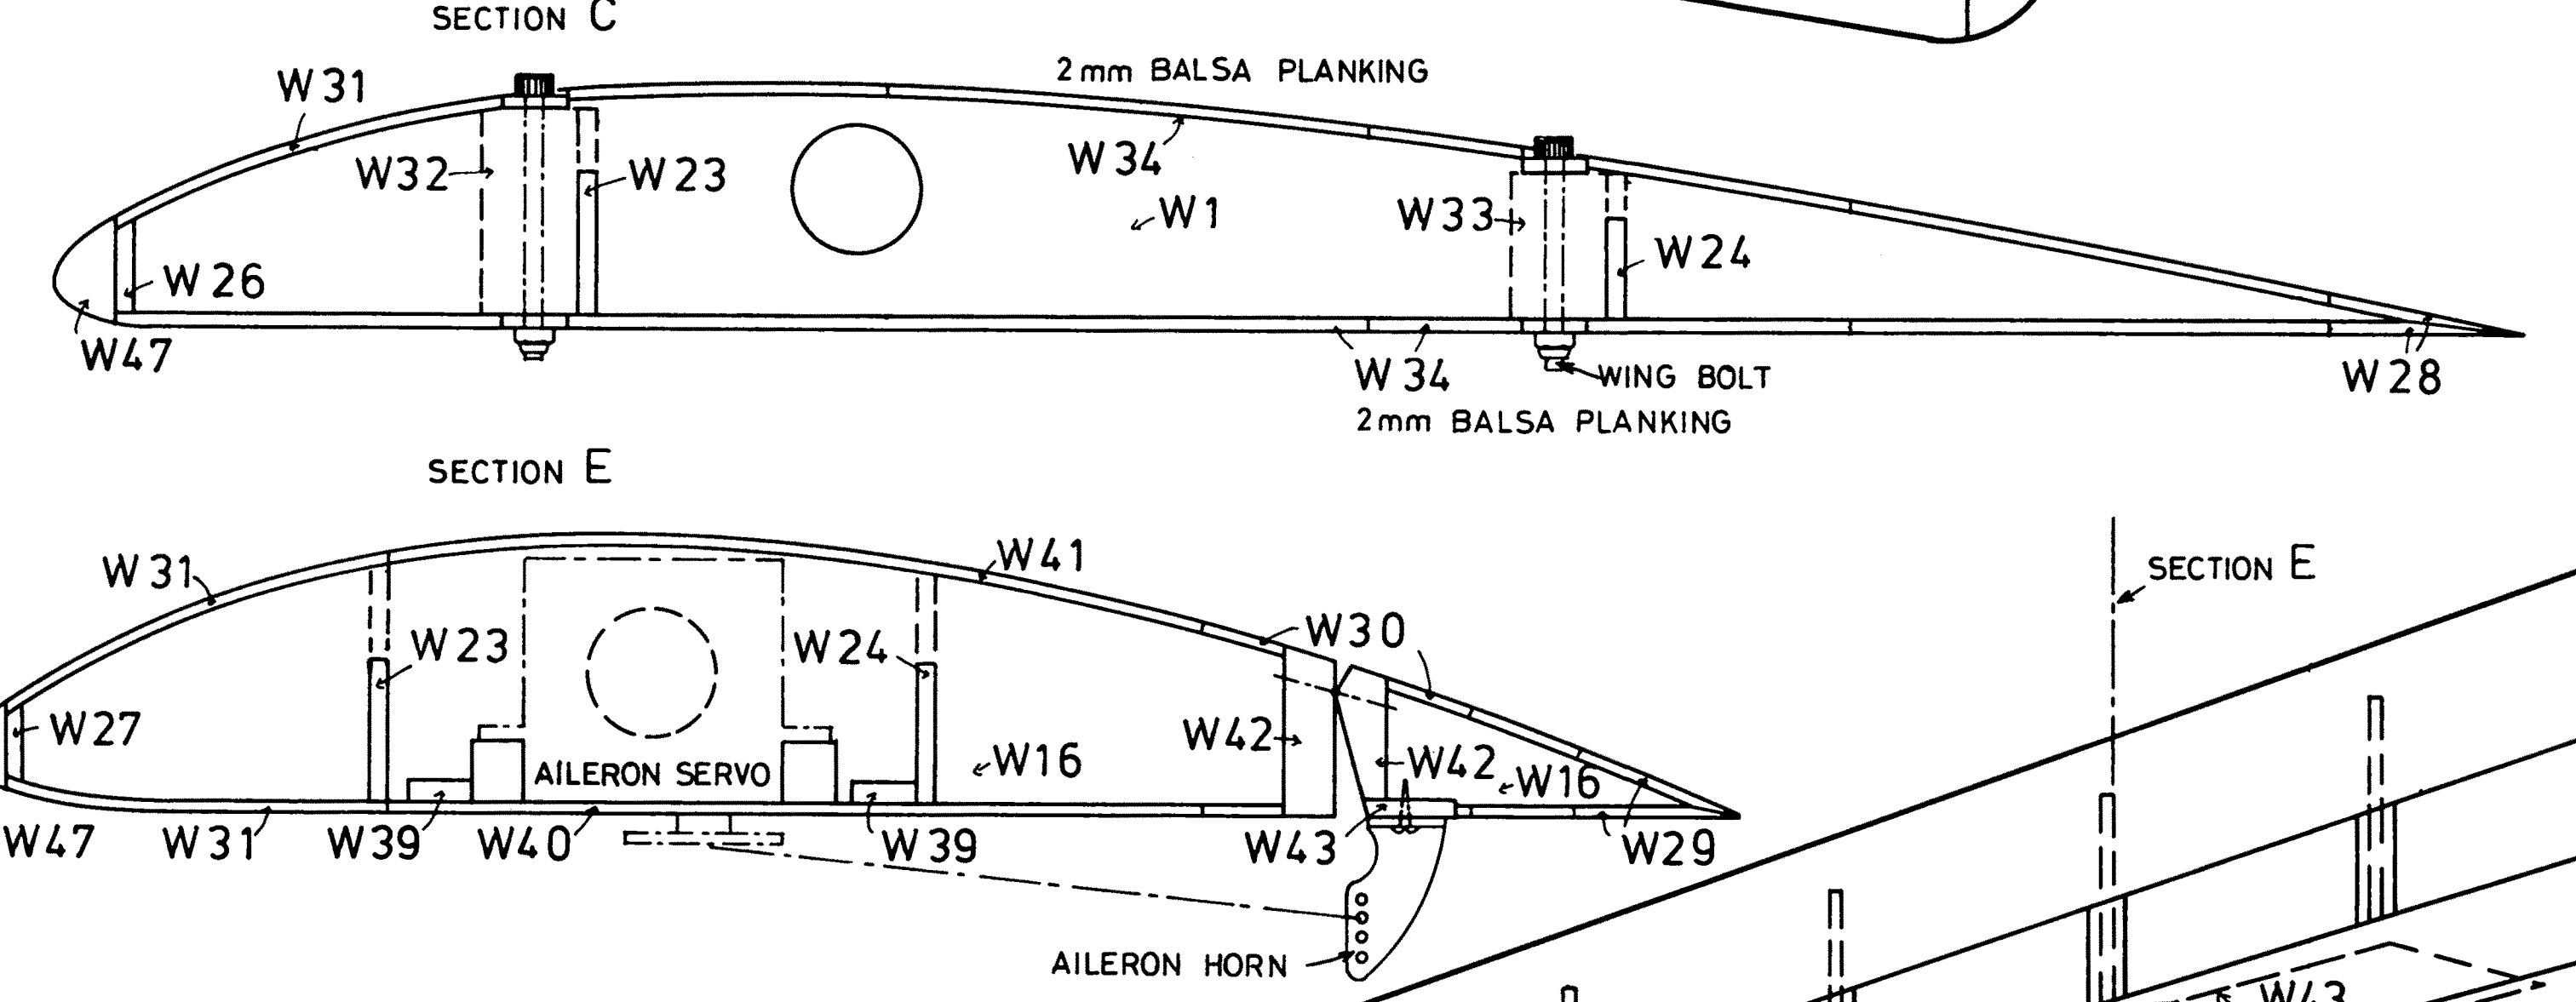

# STINSON RELIANT

全長	1367mm	53 5/6"
翼長	2142mm	84 1/3"
翼面積	65.6 dm <sup>2</sup>	1017 sqin
重量	4.5-6.5 kg	10-11lb
エンジン	2S-60-90	4S-120
ラジオ	4-5ch	
スケール	1/6	1'=2"