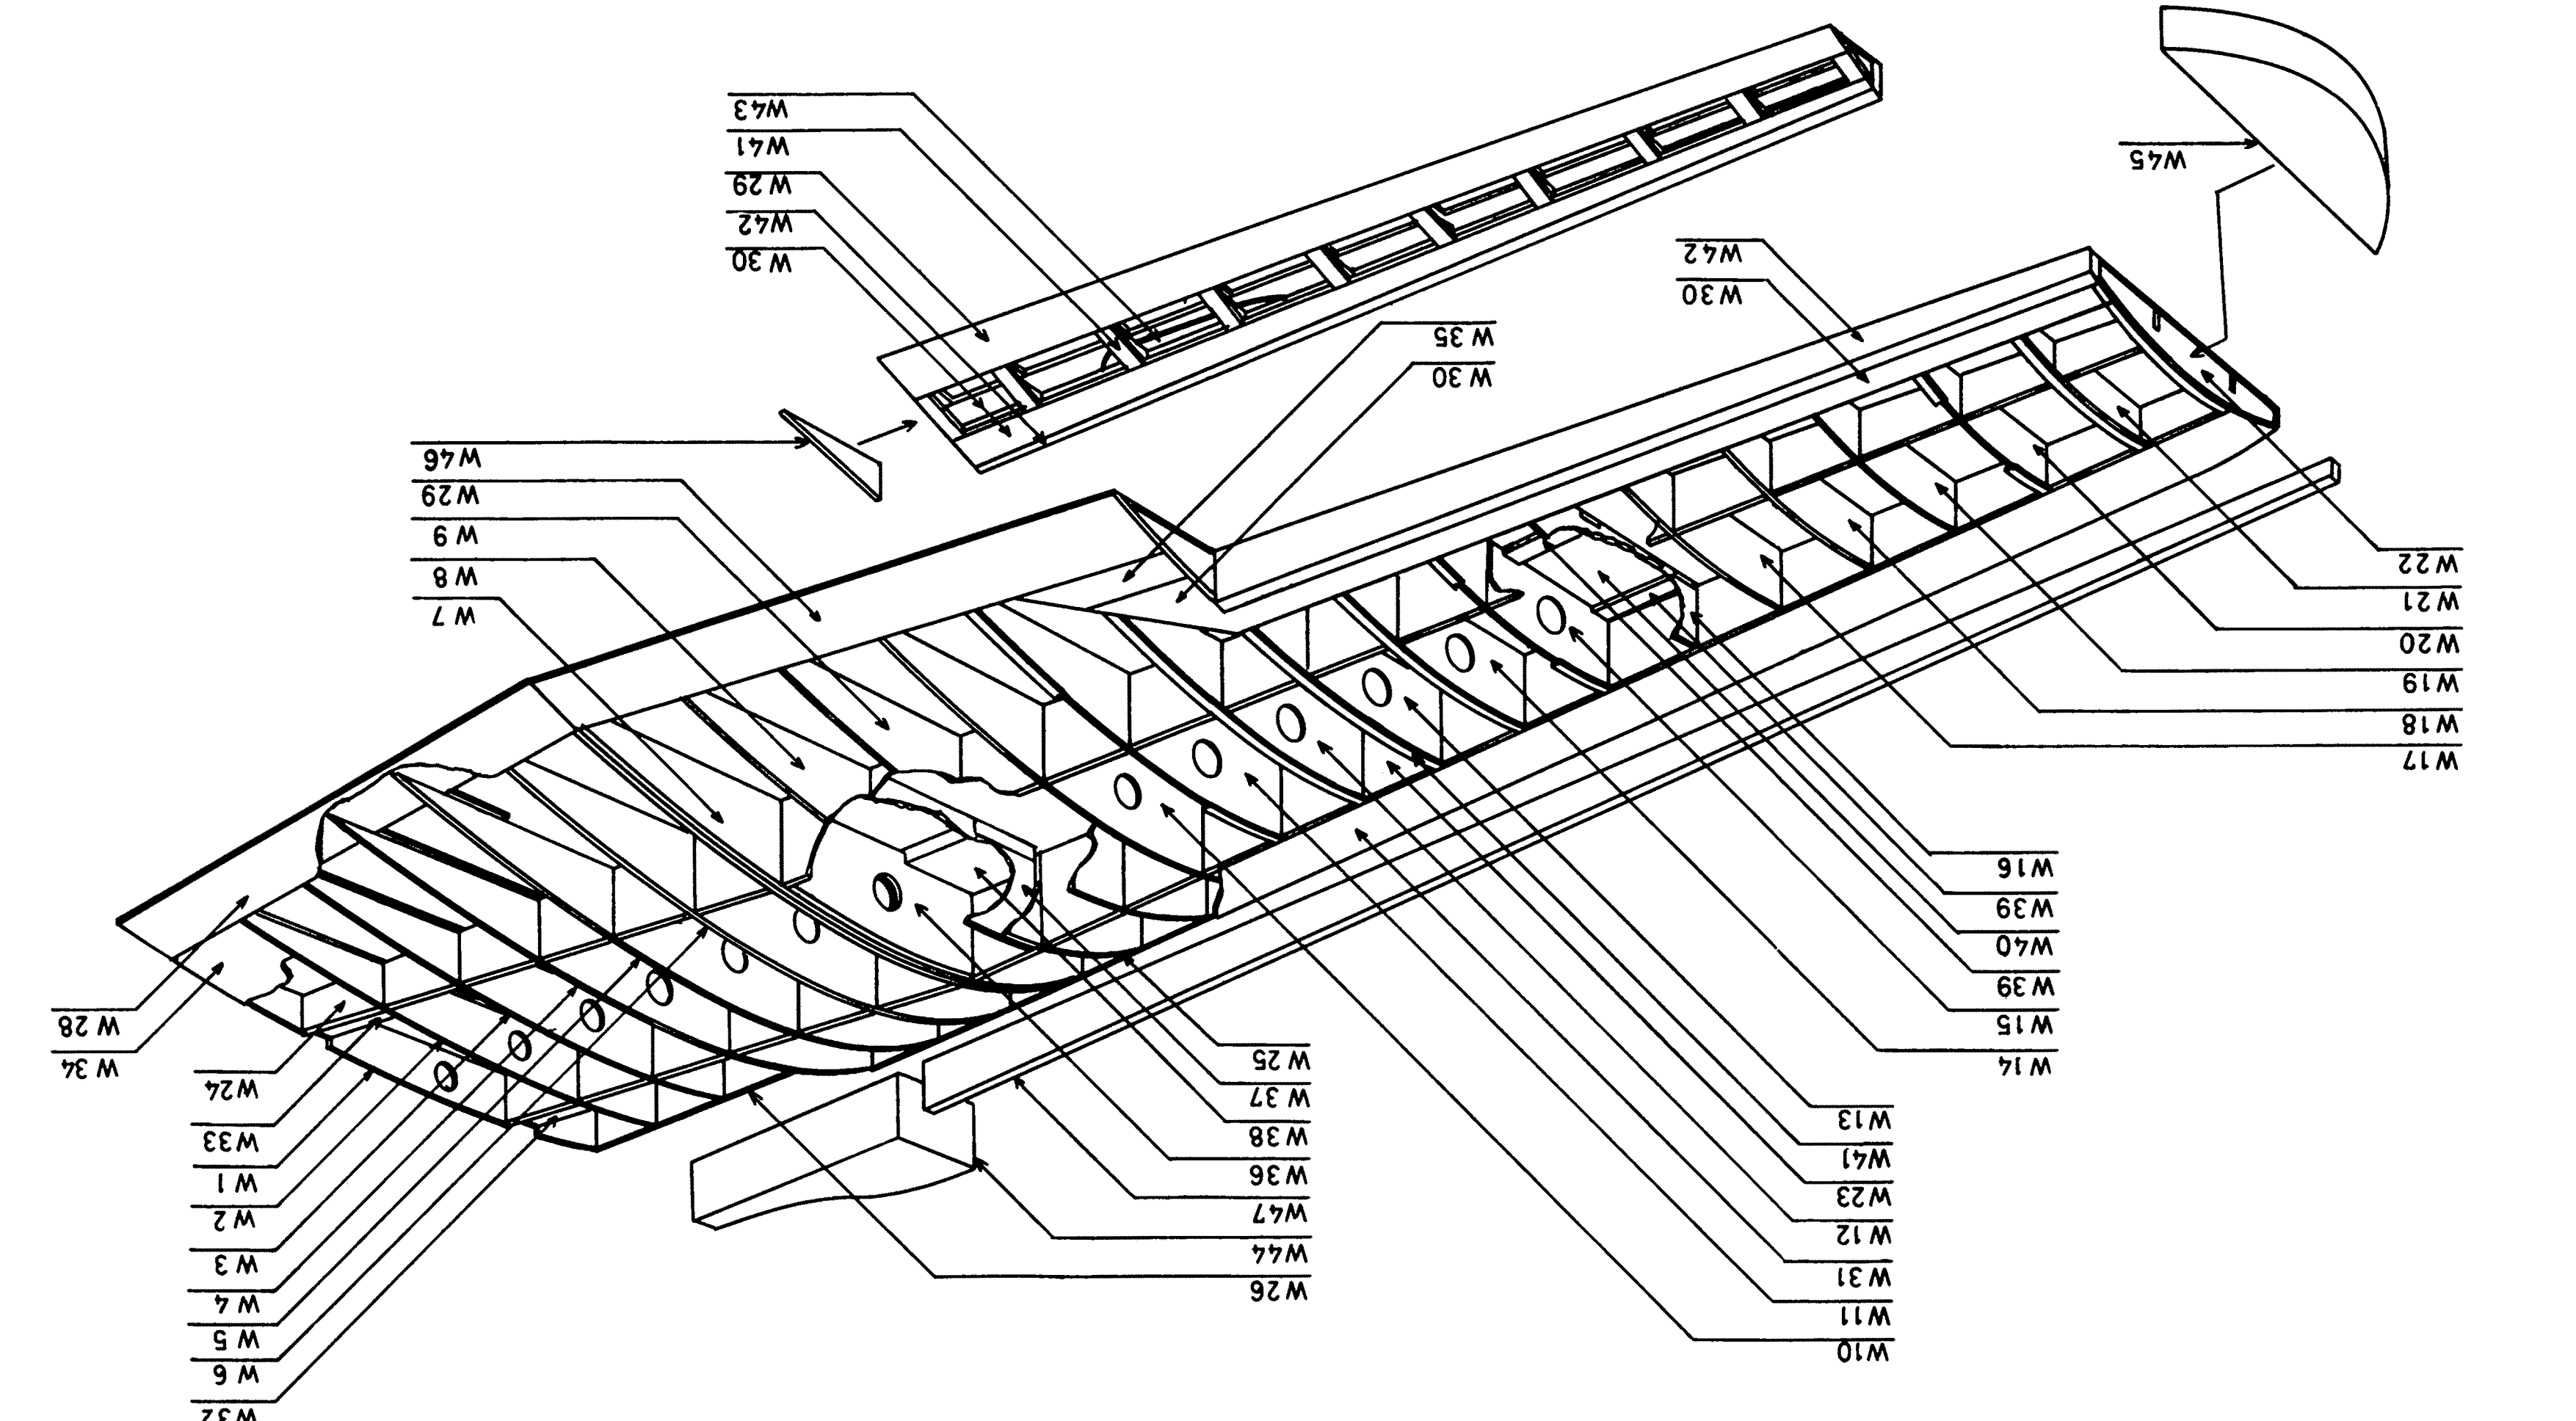

# STINSON RELIANT

全長	1367mm	53 5/6"
翼長	2142mm	84 1/3"
翼面積	65.6 dm <sup>2</sup>	1017 sqin
重量	4.5-6.5 kg	10-11lb
エンジン	2S-60-90	4S-120
ラジオ	4-5ch	
スケール	1/6	1'=2"