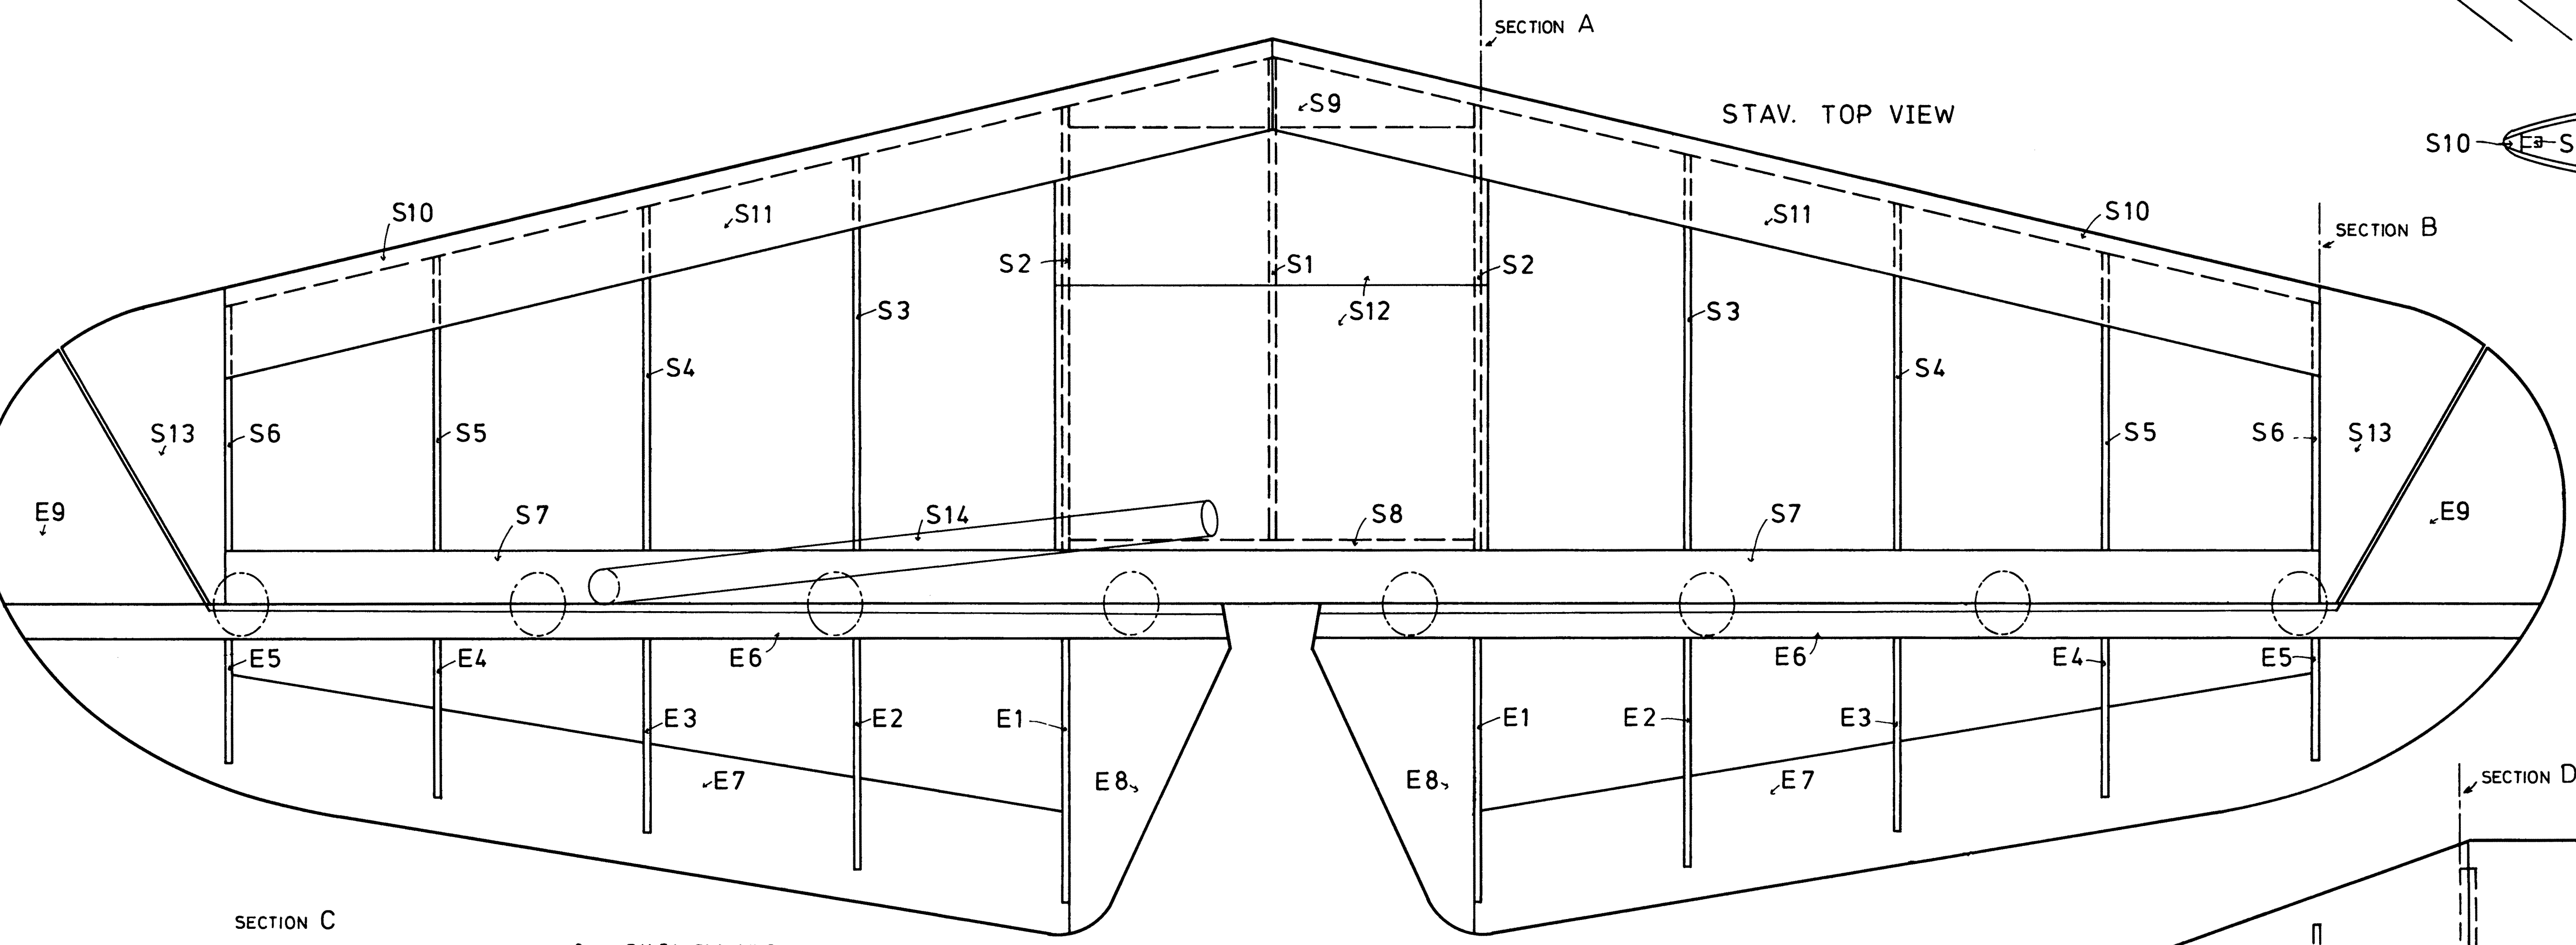

# STINSON RELIANT

全長	1367mm	53 5/6"
翼長	2142mm	84 1/3"
翼面積	65.6 dm <sup>2</sup>	1017 sqin
重量	4.5-6.5 kg	10-11lb
エンジン	2S-60-90	4S-120
ラジオ	4-5ch	
スケール	1/6	1'=2"