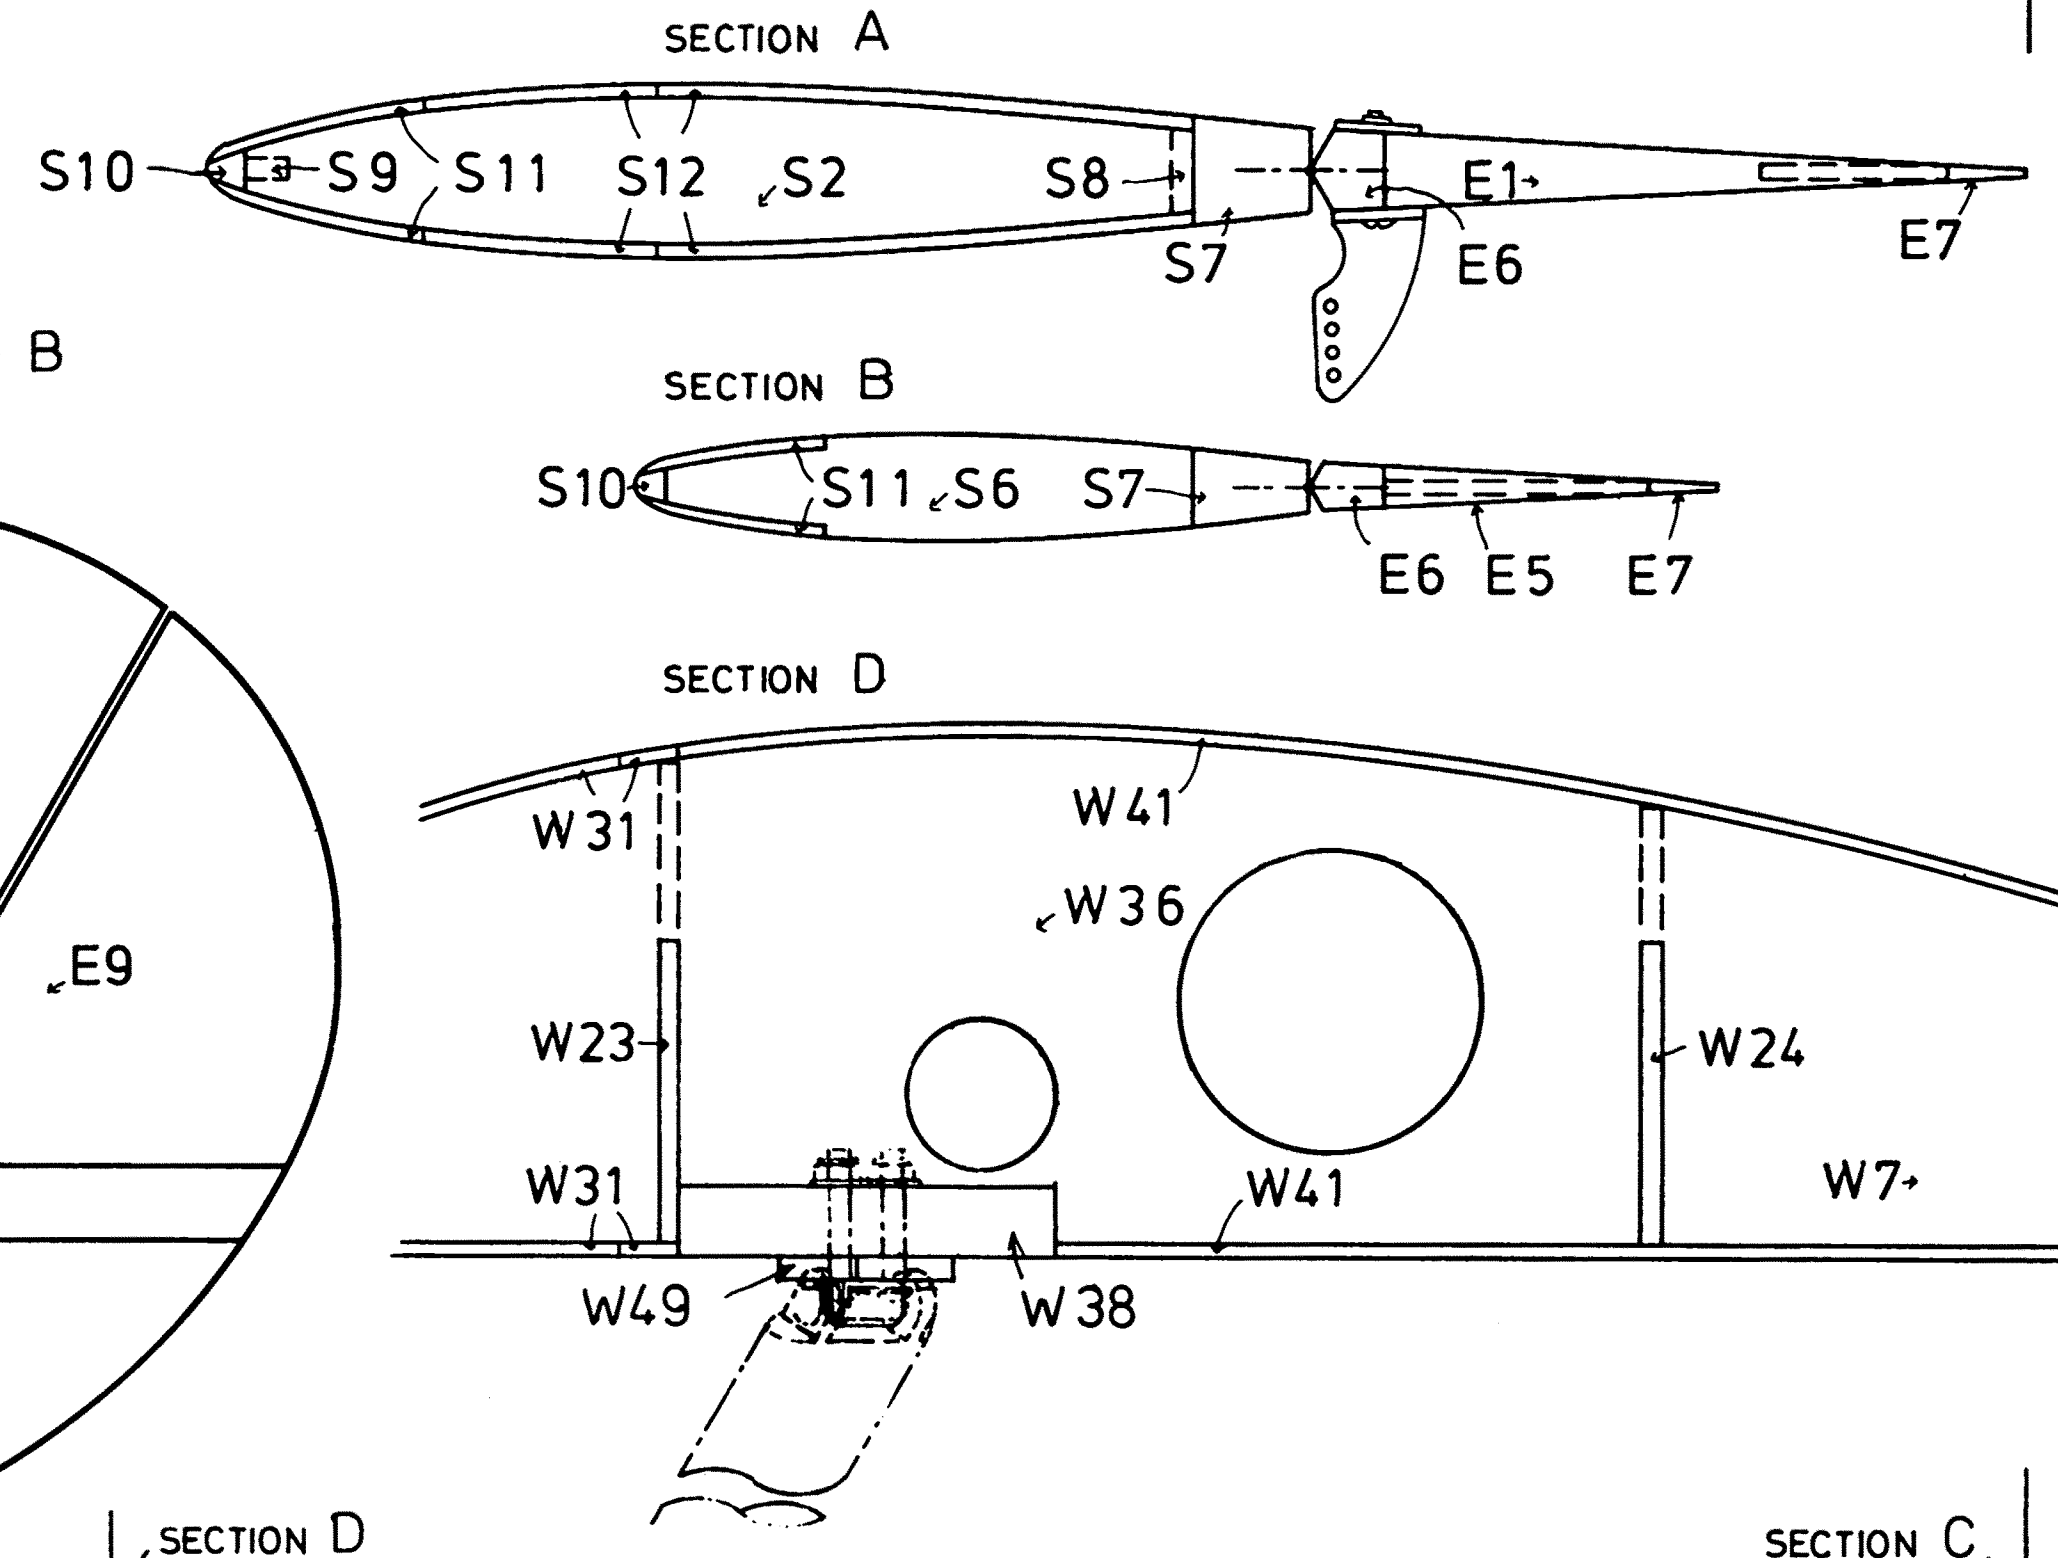

# STINSON RELIANT

全長	1367mm	53 5/6"
翼長	2142mm	84 1/3"
翼面積	65.6 dm <sup>2</sup>	1017 sqin
重量	4.5-6.5 kg	10-11lb
エンジン	2S-60-90	4S-120
ラジオ	4-5ch	
スケール	1/6	1'=2"