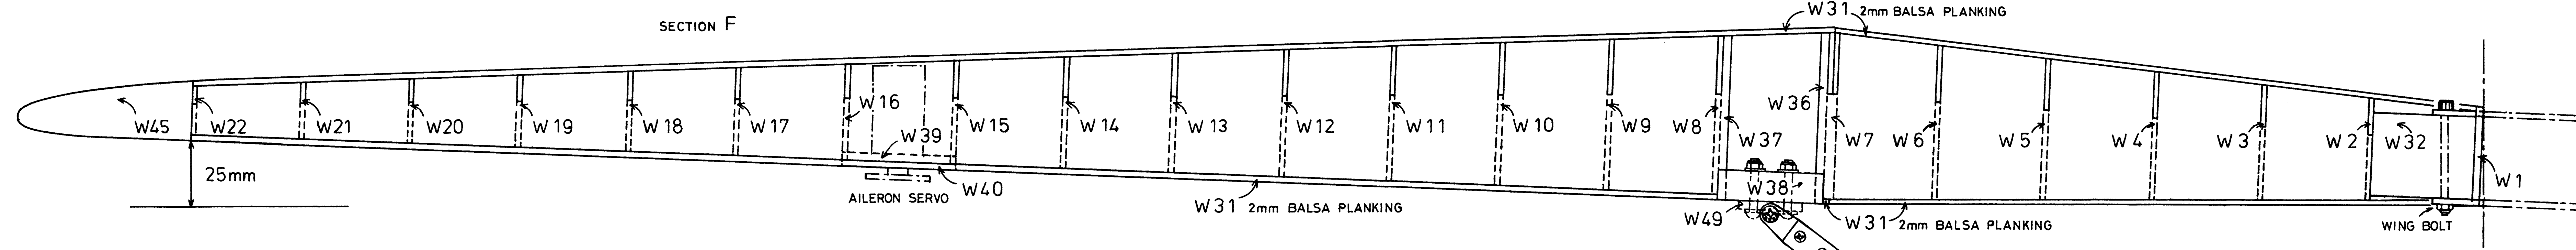

# STINSON RELIANT

全長	1367mm	53 5/6"
翼長	2142mm	84 1/3"
翼面積	65.6 dm <sup>2</sup>	1017 sqin
重量	4.5-6.5 kg	10-11lb
エンジン	2S-60-90	4S-120
ラジオ	4-5ch	
スケール	1/6	1'=2"