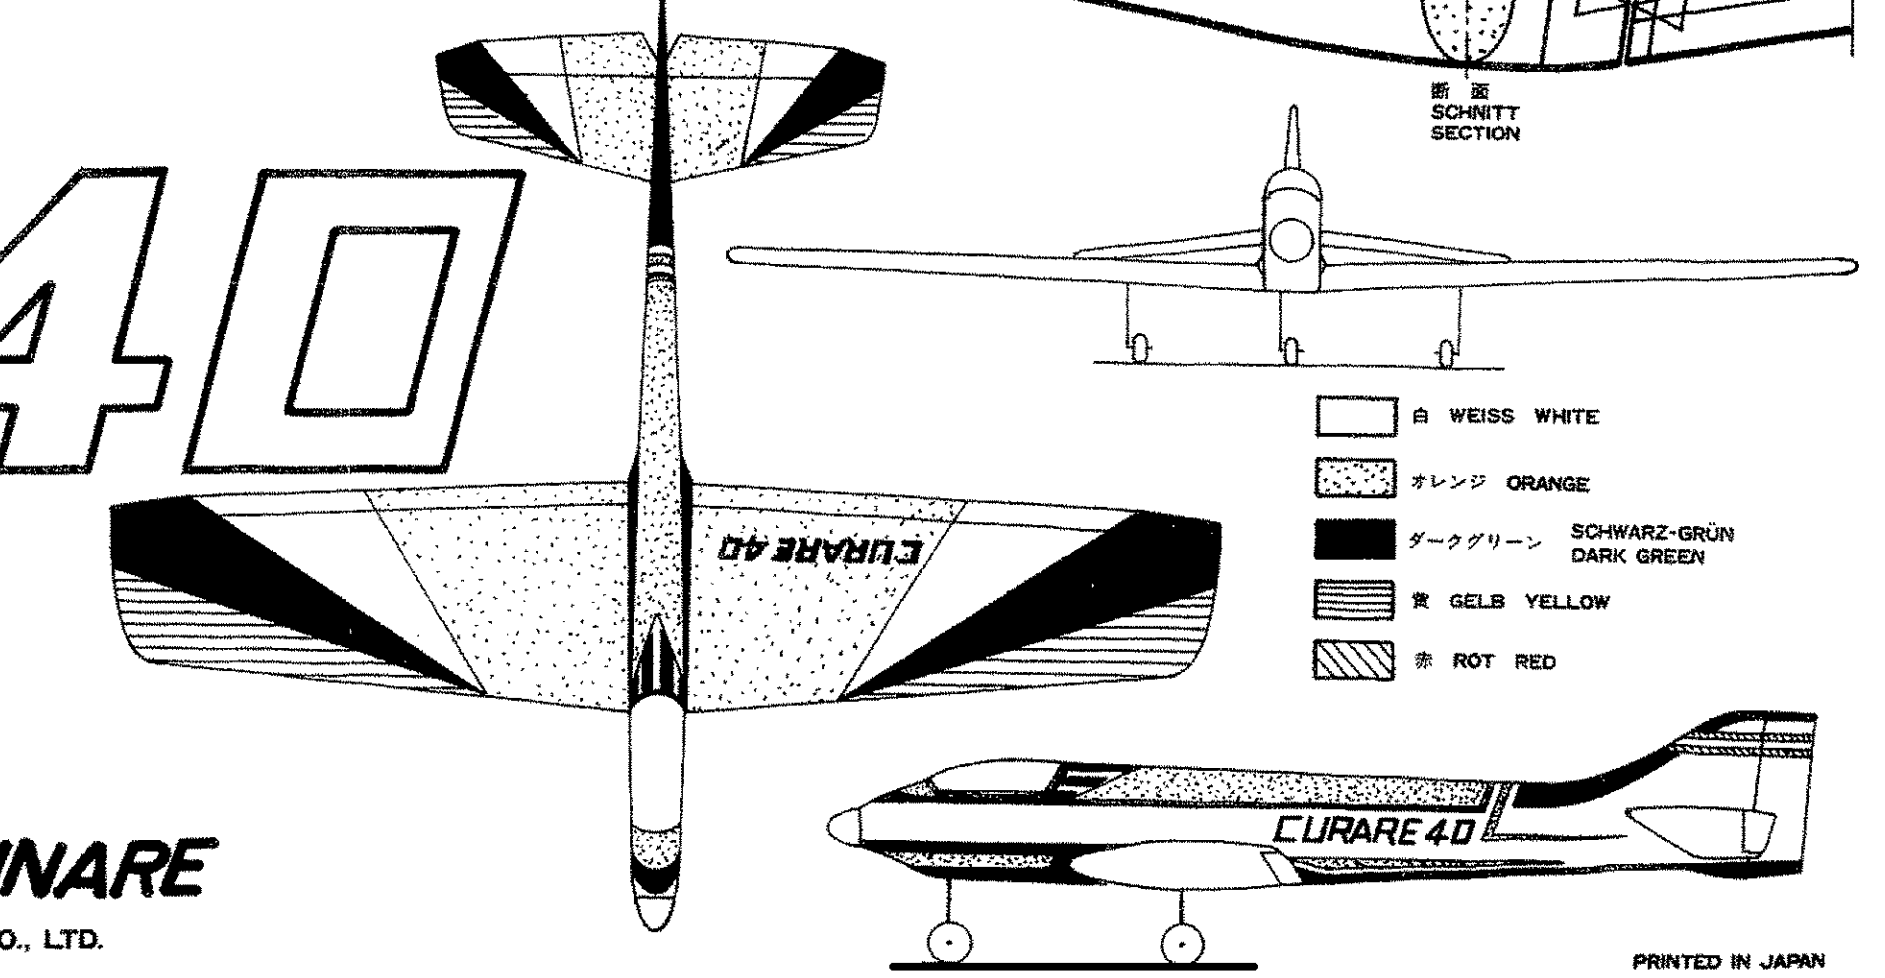

CURARE 40

Länge	Length	全長	1250mm	49 1/4"
Spannweite	Wing span	全幅	1450mm	57 1/8"
Flächeninhalt	Wing area	主翼面積	39dm ²	604 SQ.IN
Fluggewicht	Weight	全備重量	2.3 - 2.5 kg	5 - 5.5 LB.
Motor	Engine	エンジン	40 SR	6.5 cm
Fernsteuerung	RC mecha	RCメカ	4-5 ch.	
Entwurf	Designed	設計	Hans und Hanno PRETTNER MINARE	