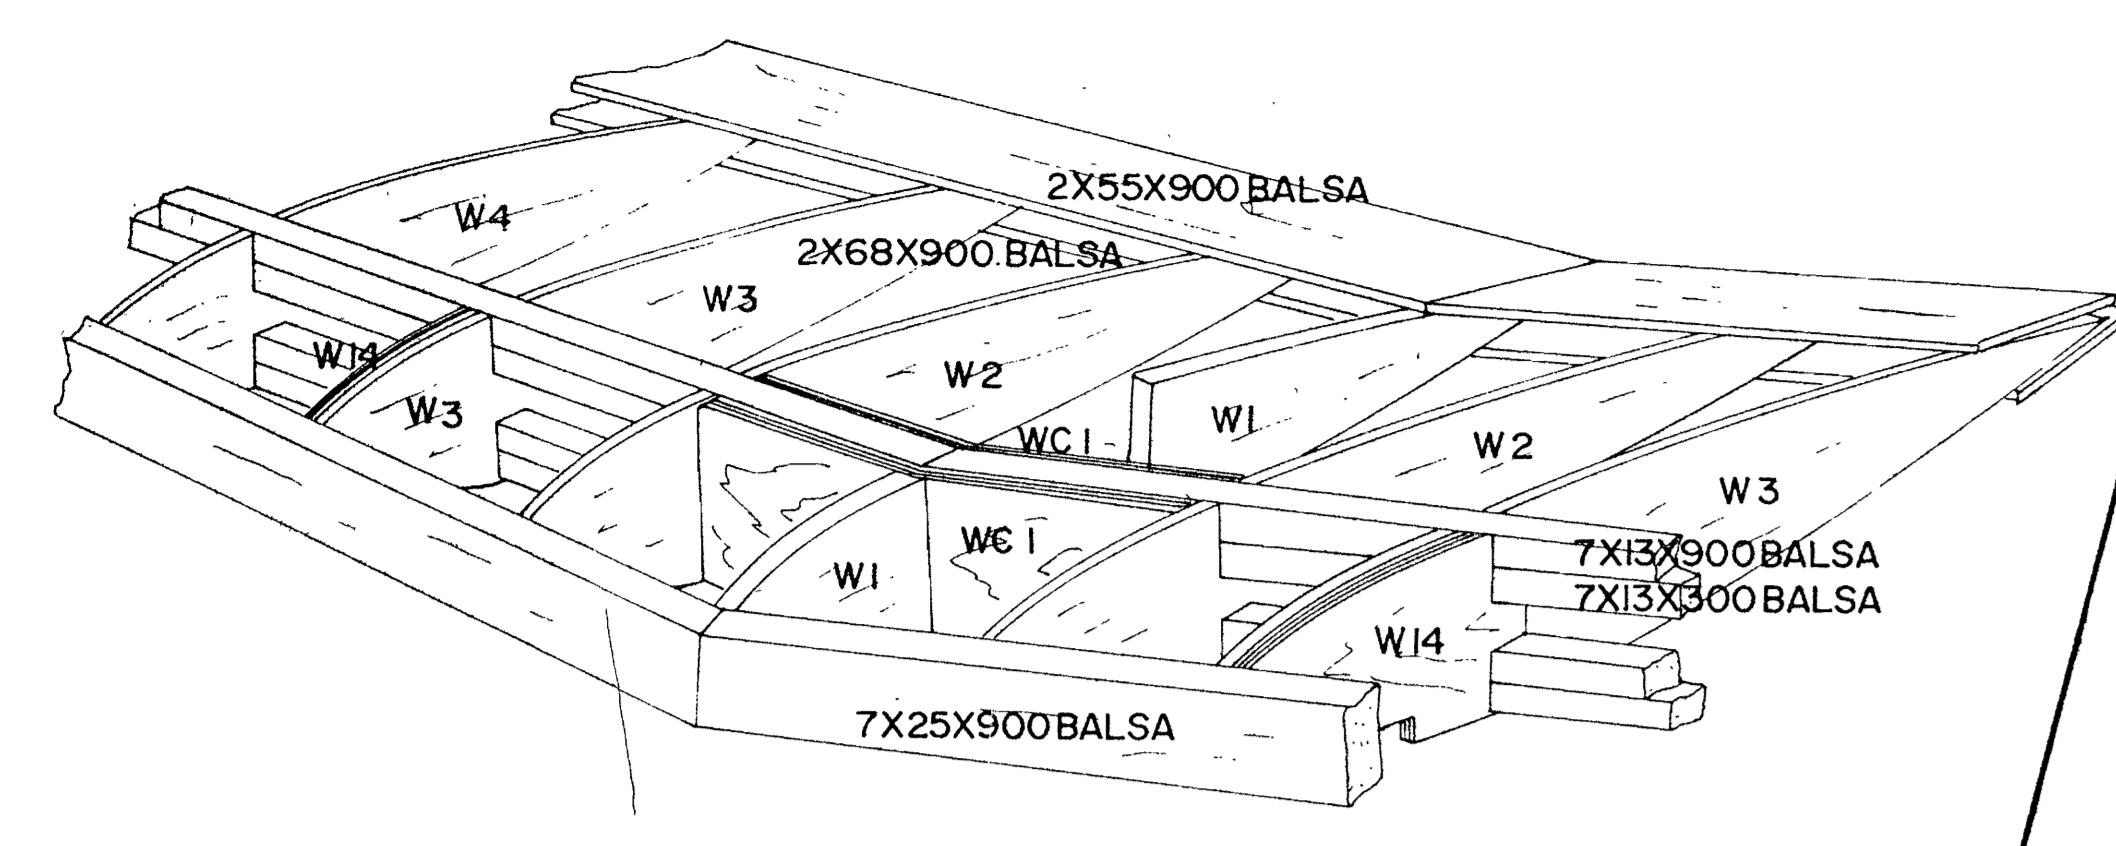

RADIO CONTROL TONY KI-61-2

(LÄNGE)	LENGTH	1250mm (50")
(SPANNWEITE)	WING SPAN	1740mm (70")
(GEWICHT)	WEIGHT	3200~3500g (7.5-8LBS)
(MOTOR)	ENGINE	40~60 R/C
(ENTWURF)	DESIGNED BY	M.KATO

主翼中央機手

エレベーター機手

側板補強

側板補強

側板補強

MK TONY KI-61-2

飛燕