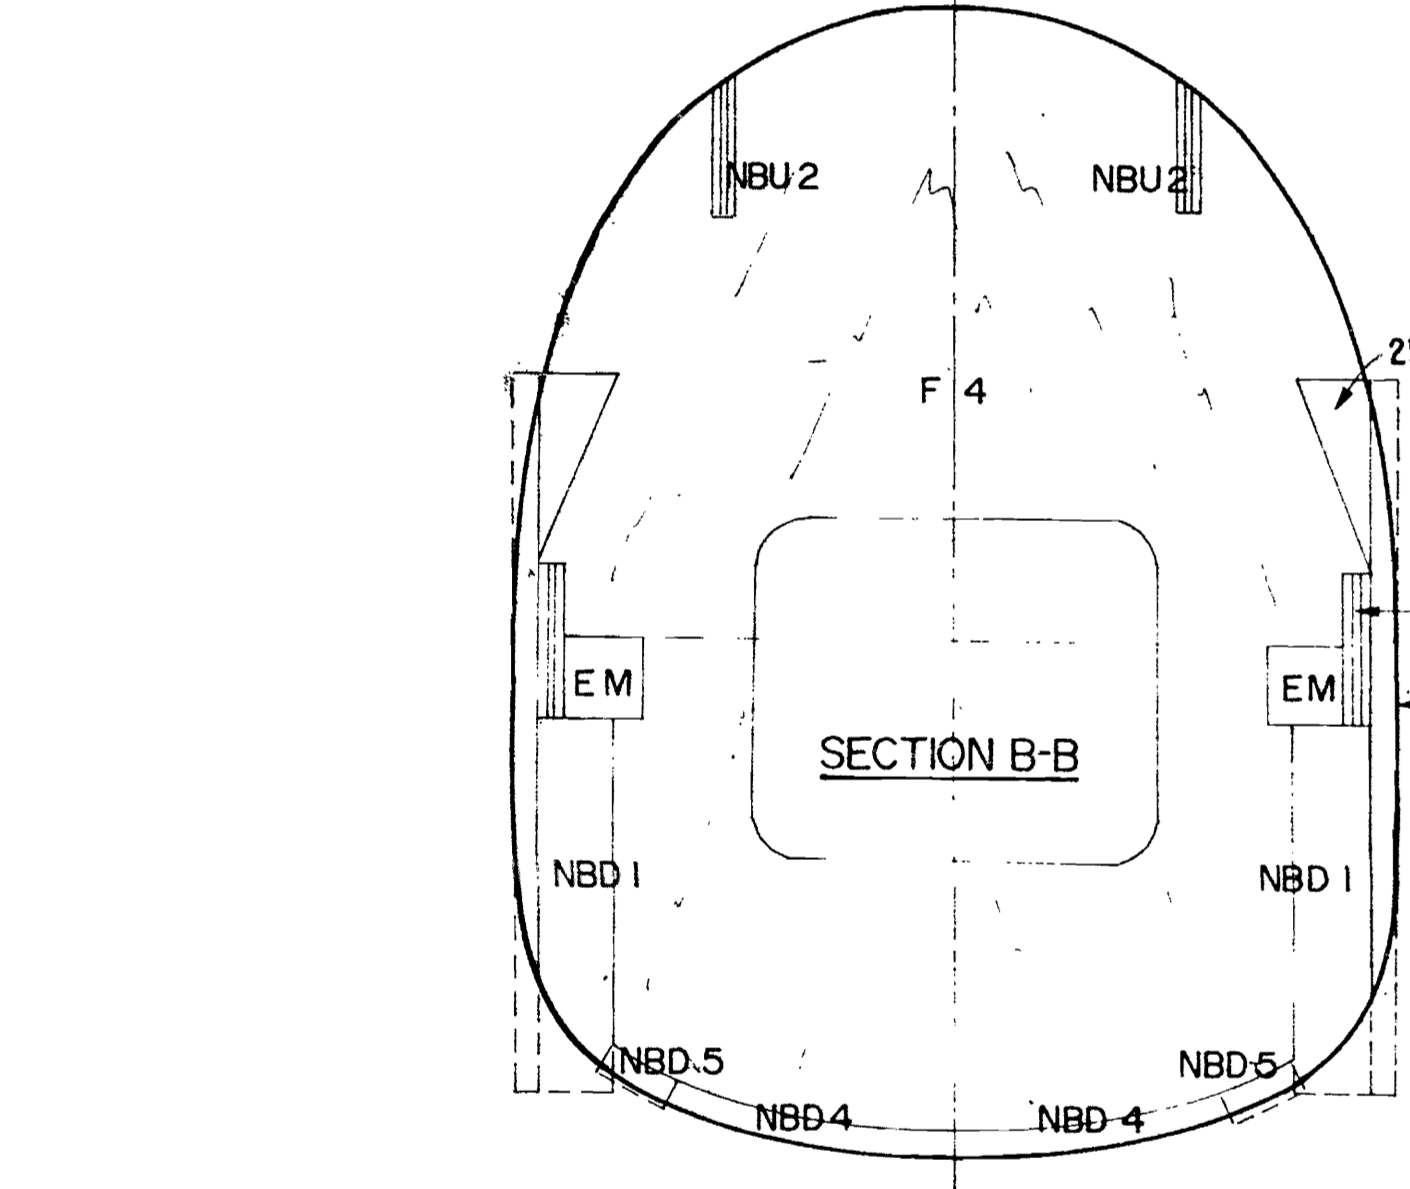

RADIO CONTROL TONY KI-61-2

(LÄNGE)	LENGTH	1250mm (50")
(SPANNWEITE)	WING SPAN	1740mm (70")
(GEWICHT)	WEIGHT	3200~3500g (7.5-8LBS)
(MOTOR)	ENGINE	40~60 R/C
(ENTWURF)	DESIGNED BY	M.KATO

主翼中央機手

エレベーター機手

側板補強

側板補強

側板補強

MK TONY KI-61-2

飛燕