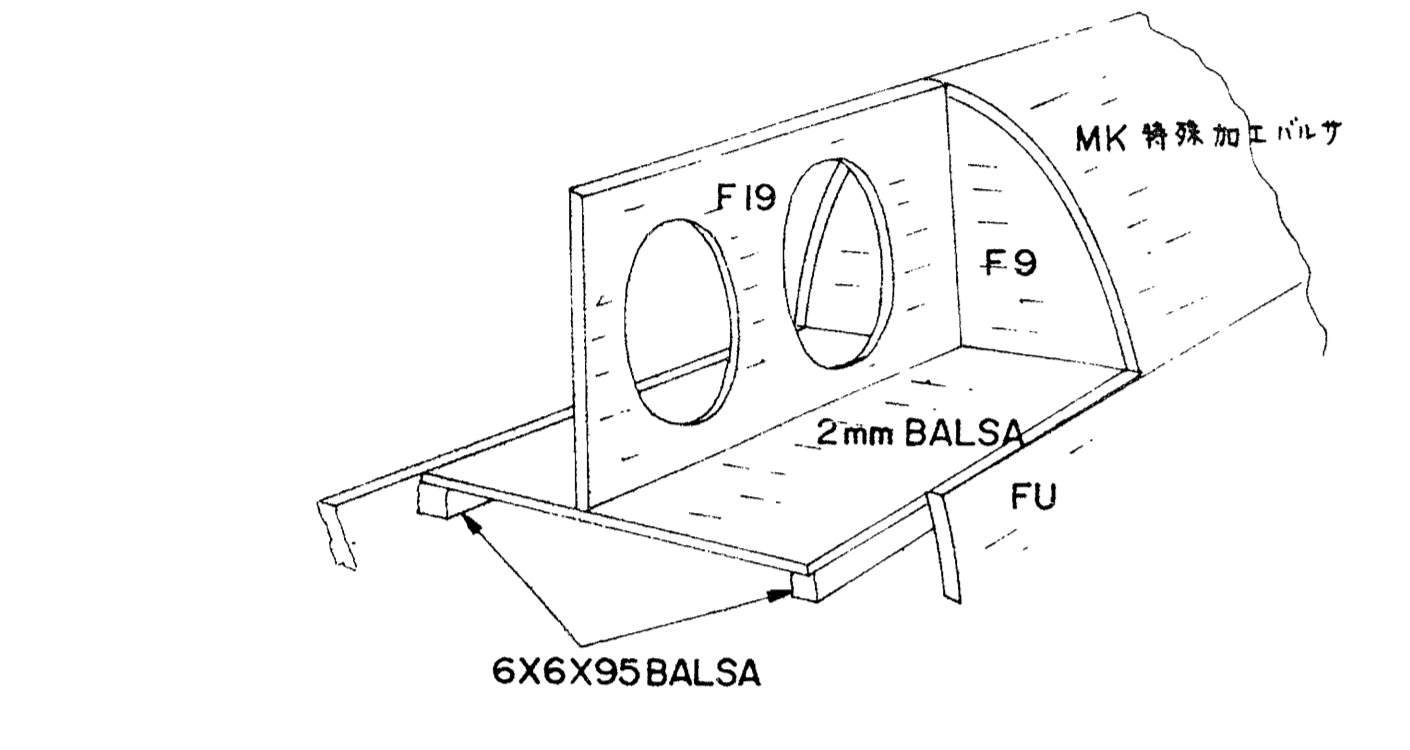

RADIO CONTROL TONY KI-61-2

(LÄNGE)	LENGTH	1250mm (50")
(SPANNWEITE)	WING SPAN	1740mm (70")
(GEWICHT)	WEIGHT	3200~3500g (7.5-8LBS)
(MOTOR)	ENGINE	40~60 R/C
(ENTWURF)	DESIGNED BY	M.KATO

主翼中央機手

エレベーター機手

側板補強