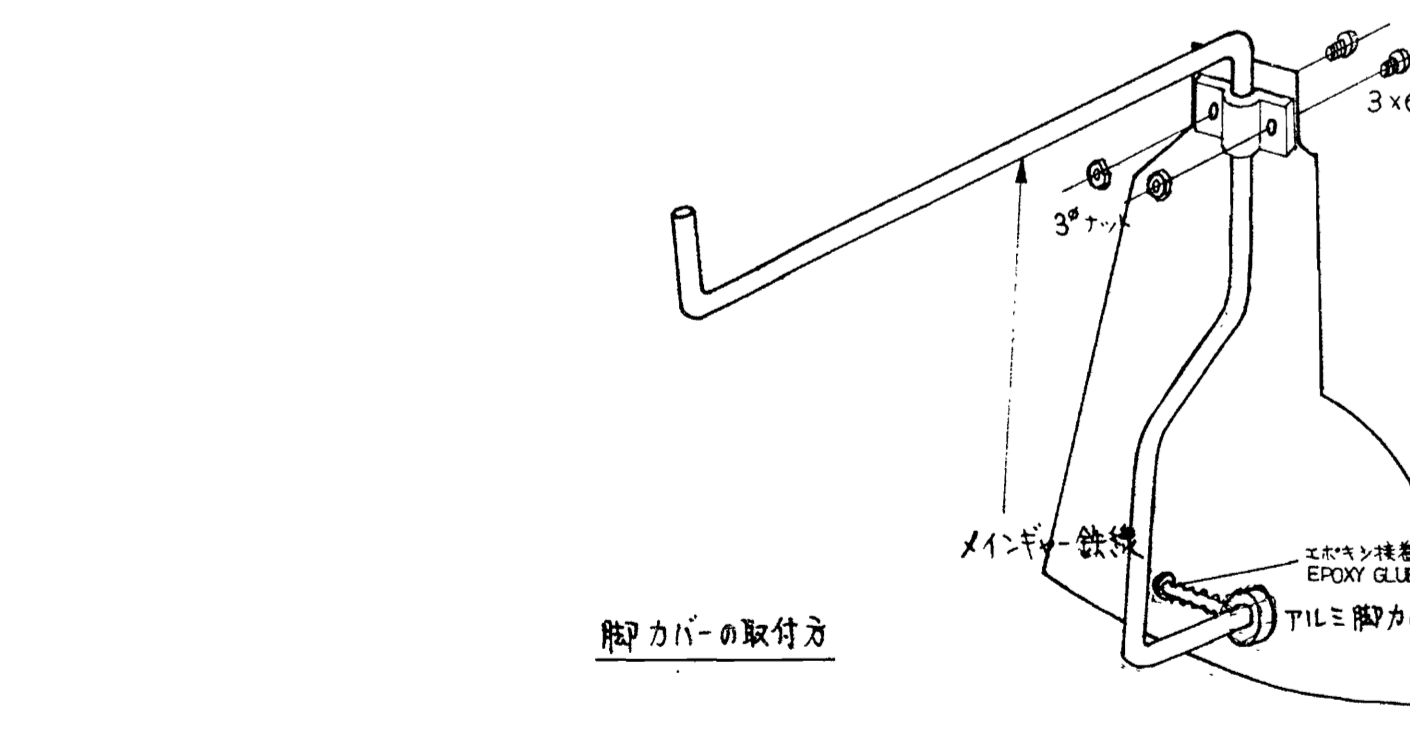

RADIO CONTROL TONY KI-61-2

(LÄNGE)	LENGTH	1250mm (50")
(SPANNWEITE)	WING SPAN	1740mm (70")
(GEWICHT)	WEIGHT	3200~3500g (7.5-8LBS)
(MOTOR)	ENGINE	40~60 R/C
(ENTWURF)	DESIGNED BY	M.KATO

主翼中央機手

エレベーター機手

側板補強

側板補強

側板補強

MK TONY KI-61-2

飛燕