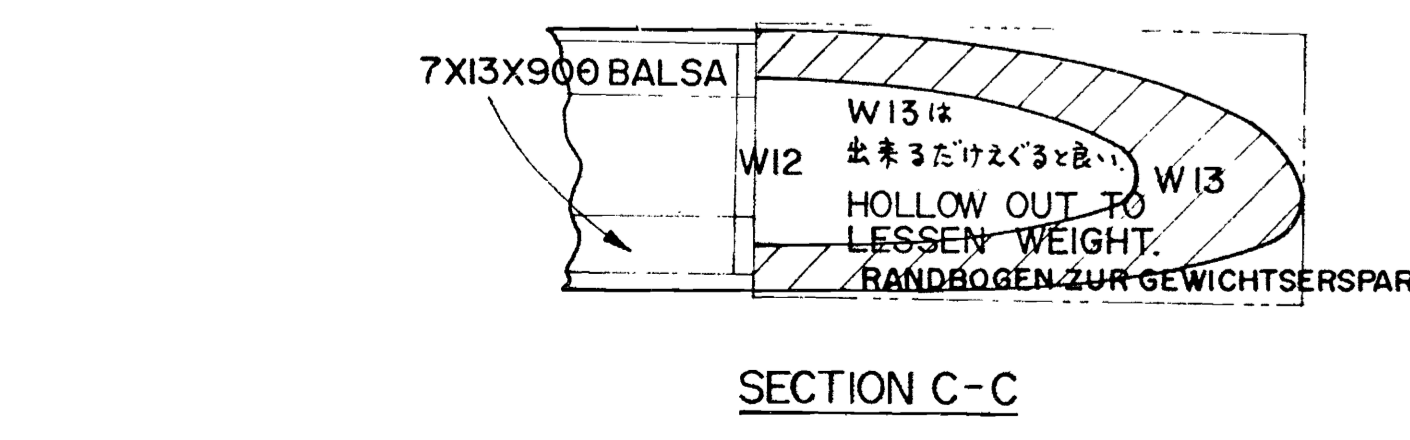

側板補強

MK TONY KI-61-2

飛燕