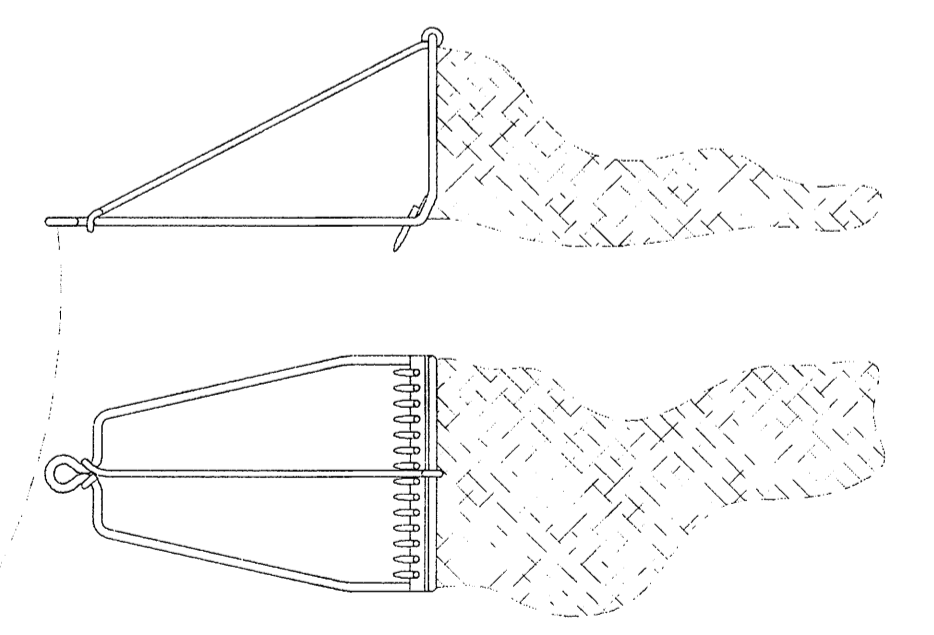

VISTA EN PLANTA

Sección maestra

VISTA POR POPA

ALZADO POR DABOR

ALMEJERA DE LA BAHIA DE ALGECIRAS "Juana y José"	Plano general y detalles	Hoja n.º 1
	Escala = 1:15	
Diseñó: H.E.  Naval		A. del Valle. 2.008