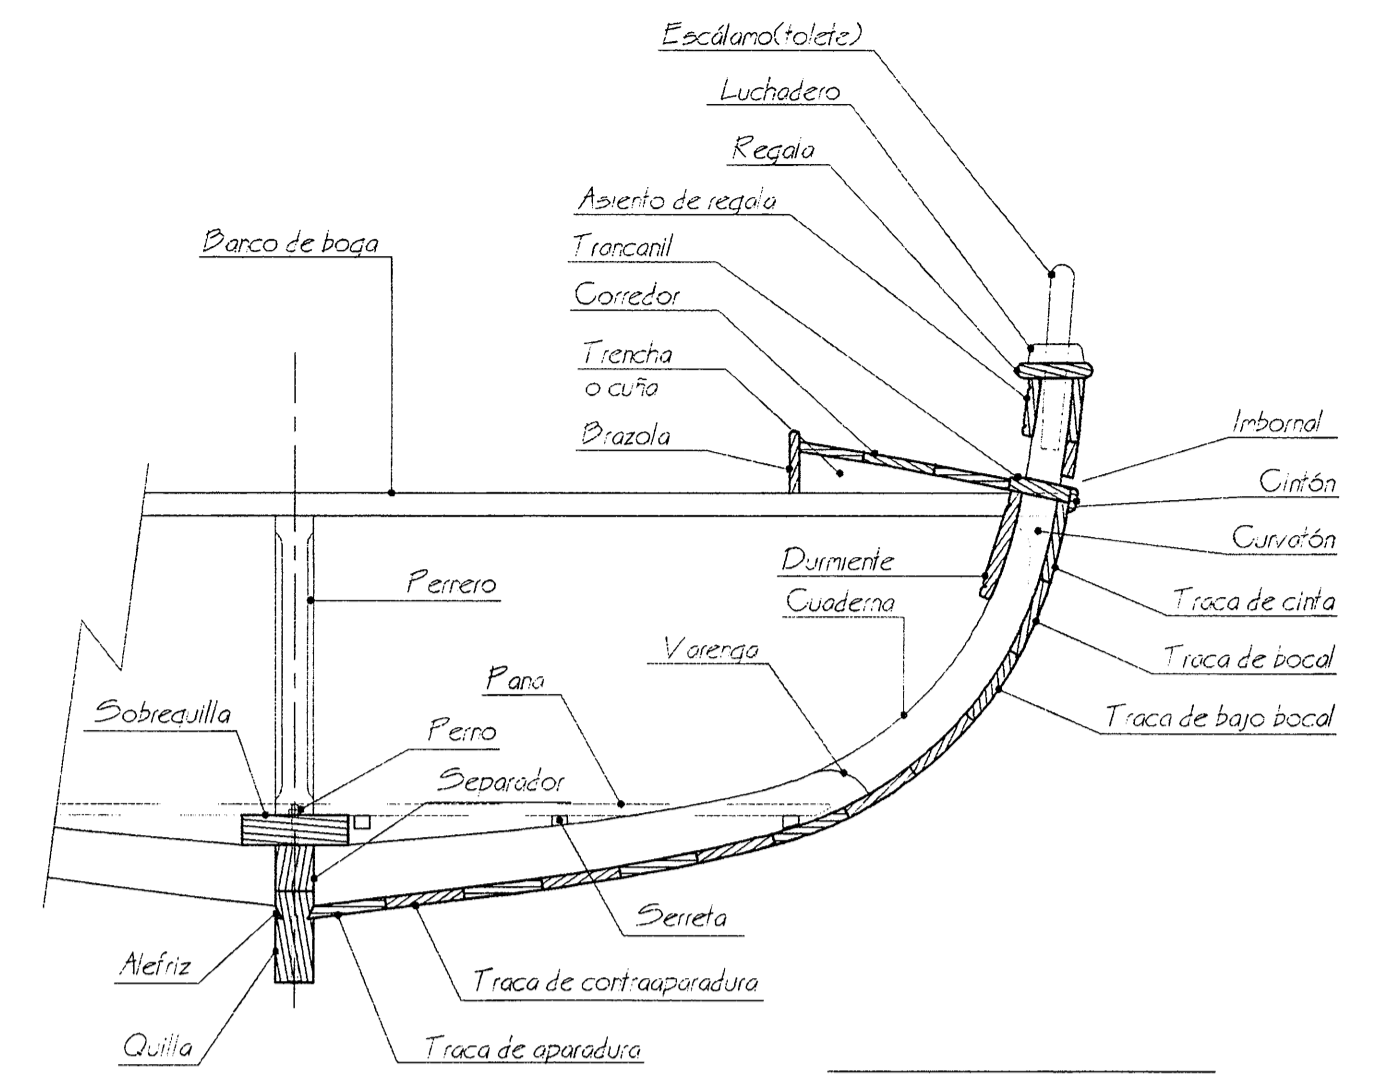

VISTA EN PLANTA

Sección maestra

VISTA POR POPA

ALZADO POR DABOR

ALMEJERA DE LA BAHIA DE ALGECIRAS "Juana y José"	Plano general y detalles	Hoja n.º 1
	Escala = 1:15	
Diseñó: H.E.  Naval		A. del Valle. 2.008