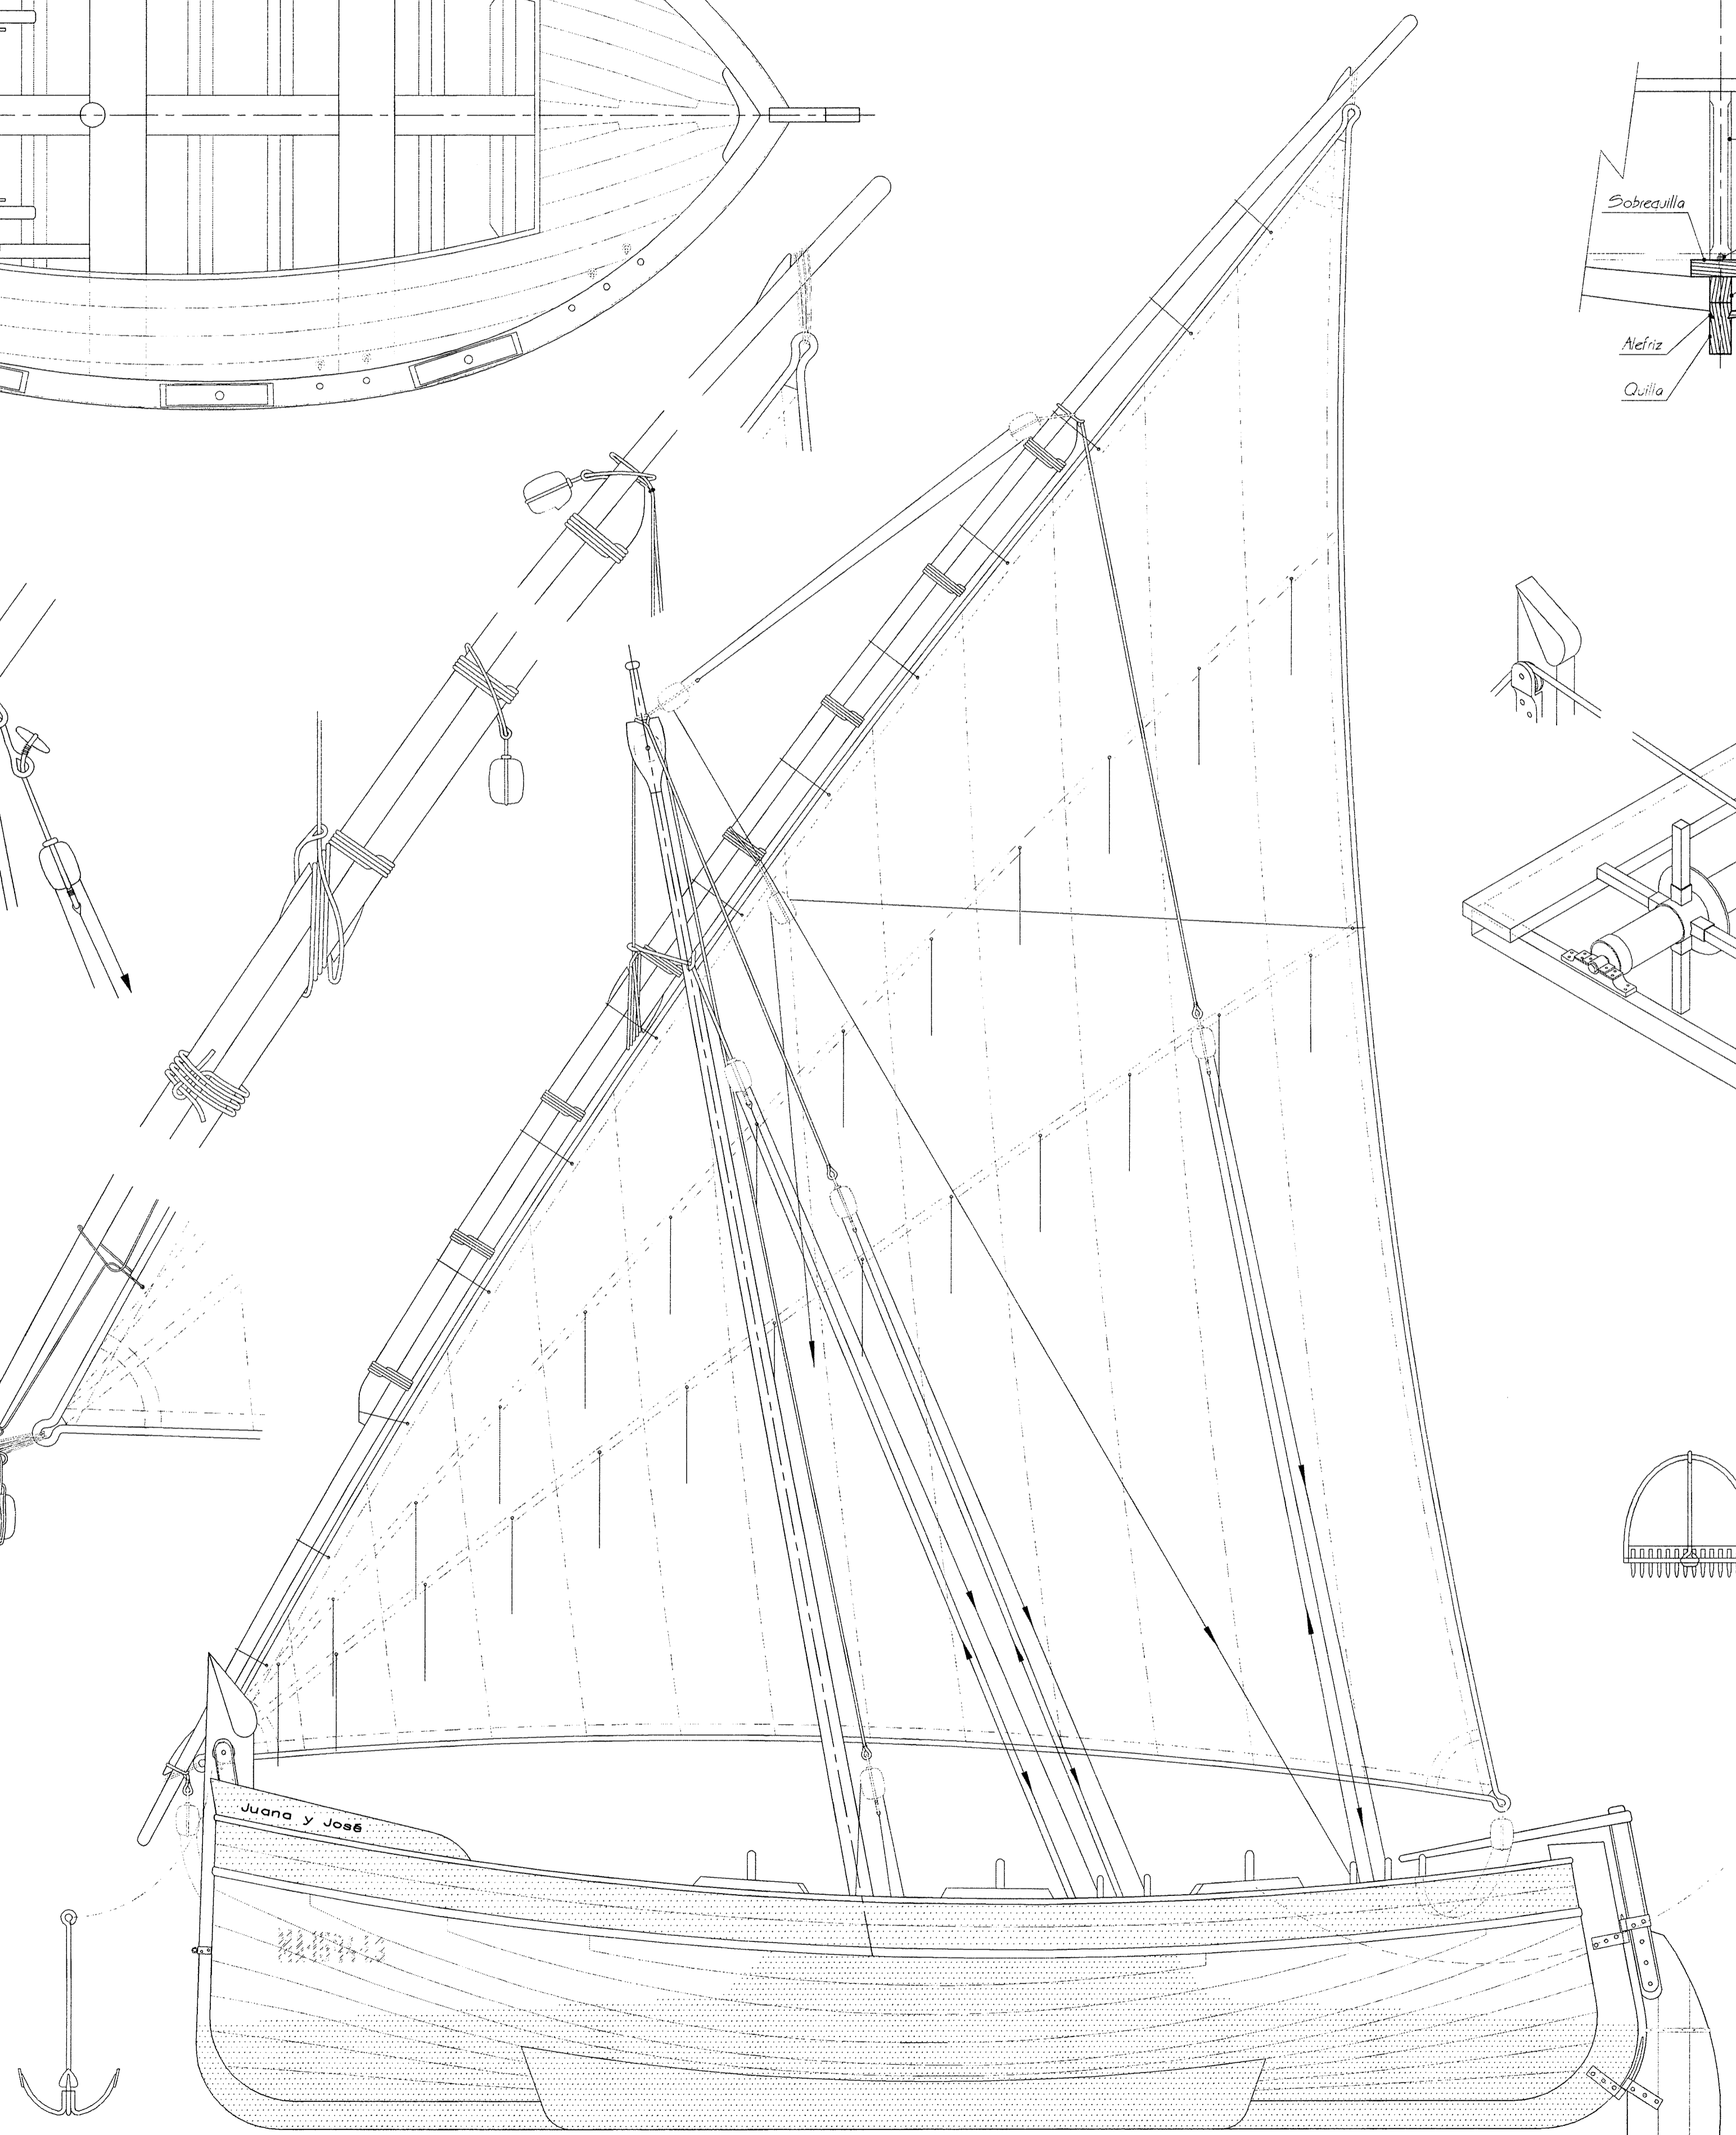

VISTA EN PLANTA

Sección maestra

VISTA POR POPA

ALZADO POR DABOR

ALMEJERA DE LA BAHIA DE ALGECIRAS "Juana y José"	Plano general y detalles	Hoja n.º 1
	Escala = 1:15	
Diseñó: H.E.  Naval		A. del Valle. 2.008