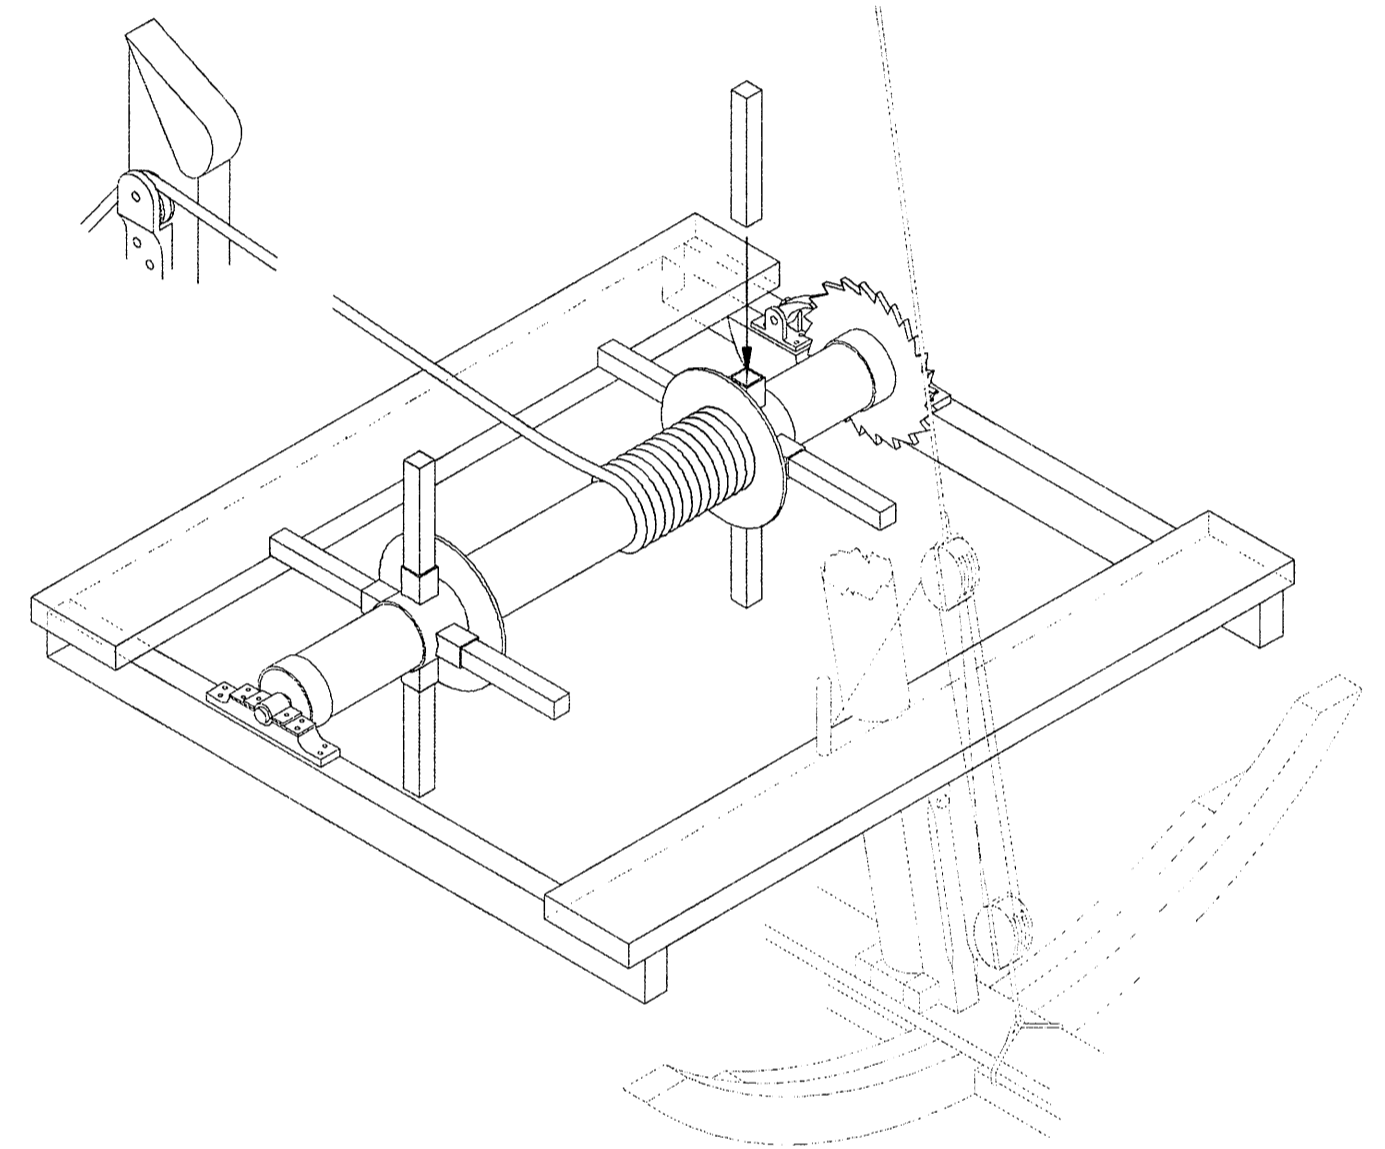

VISTA EN PLANTA

Sección maestra

VISTA POR POPA

ALZADO POR DABOR

ALMEJERA DE LA BAHIA DE ALGECIRAS "Juana y José"	Plano general y detalles	Hoja n.º 1
	Escala = 1:15	
Diseñó: H.E.  Naval		A. del Valle. 2.008