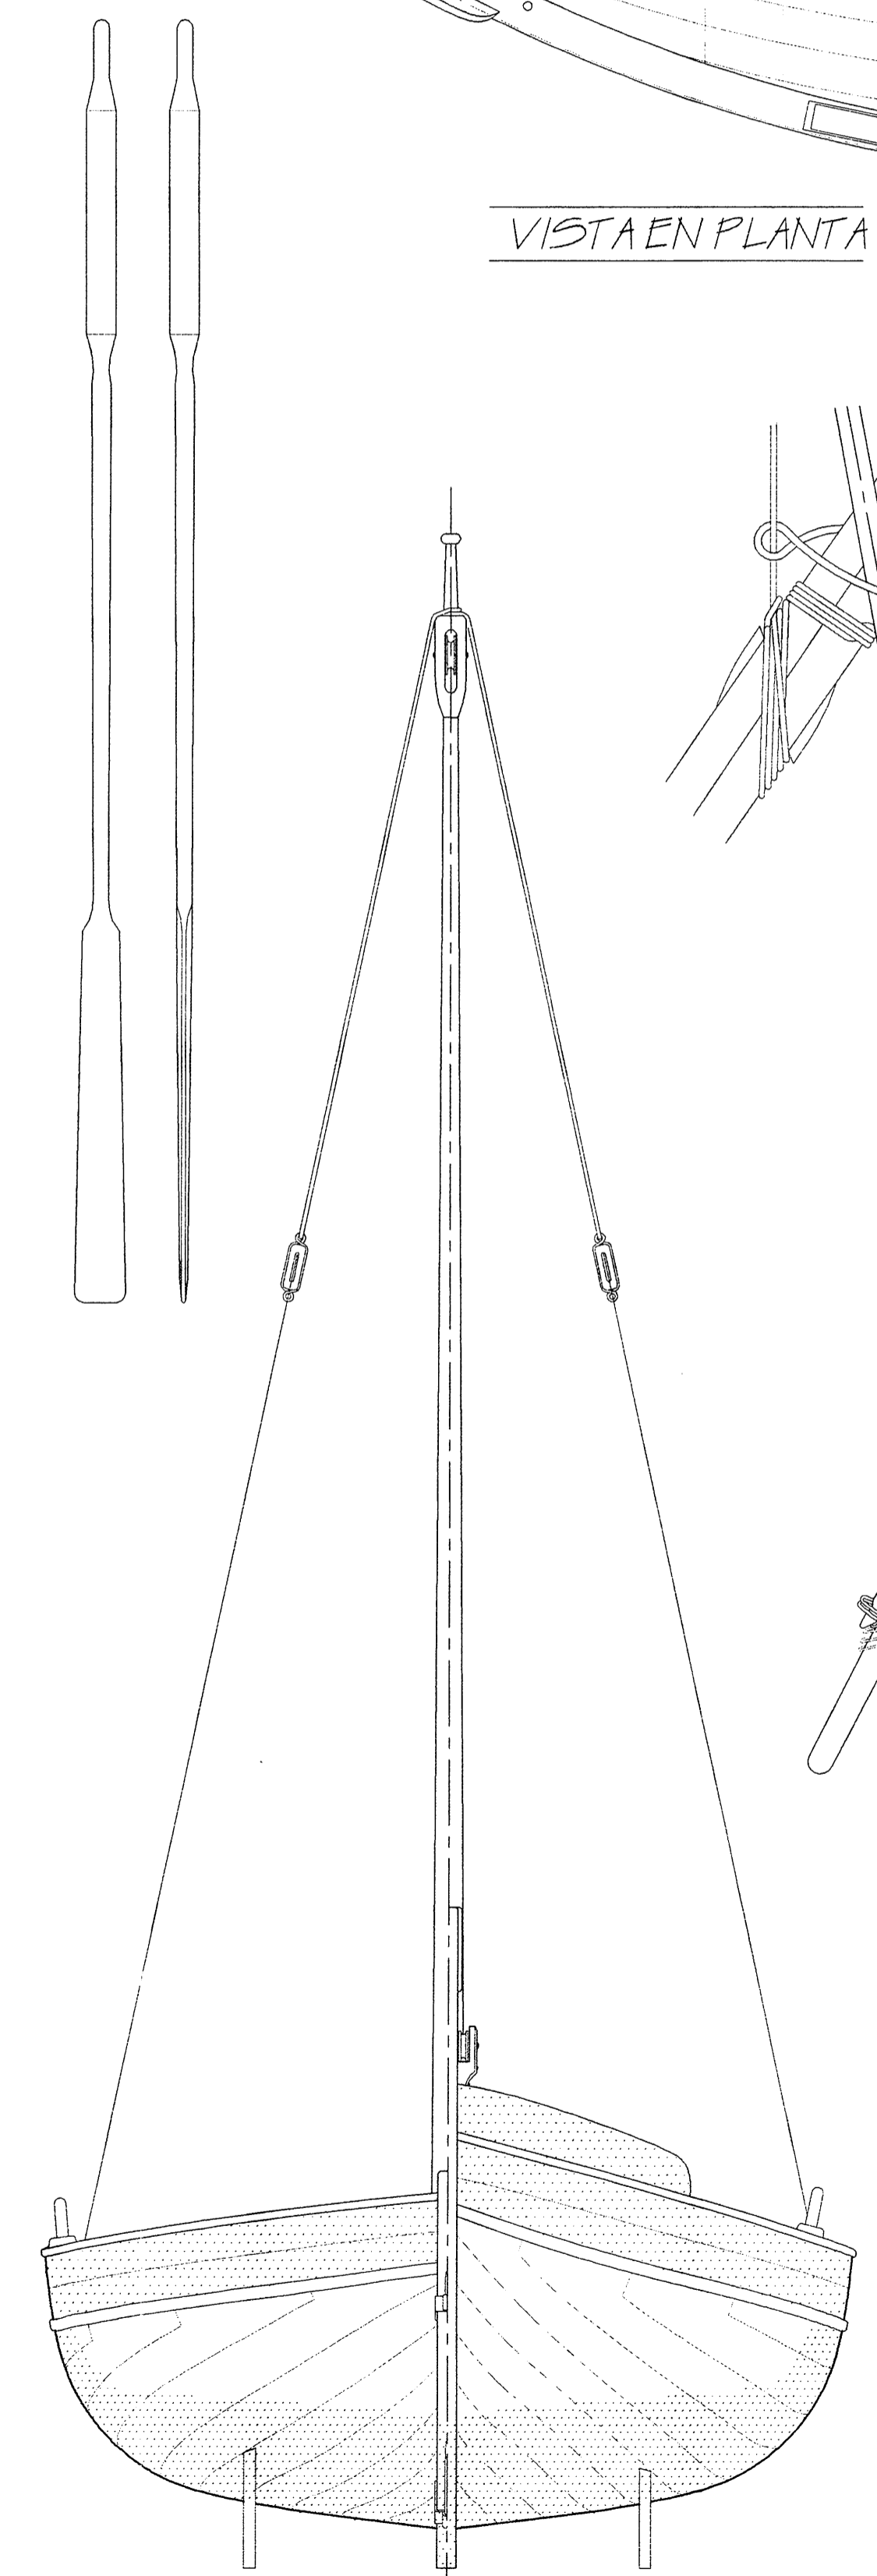

VISTA EN PLANTA

Sección maestra

VISTA POR POPA

ALZADO POR DABOR

ALMEJERA DE LA BAHIA DE ALGECIRAS "Juana y José"	Plano general y detalles	Hoja n.º 1
	Escala = 1:15	
Diseñó: H.E.  Naval		A. del Valle. 2.008