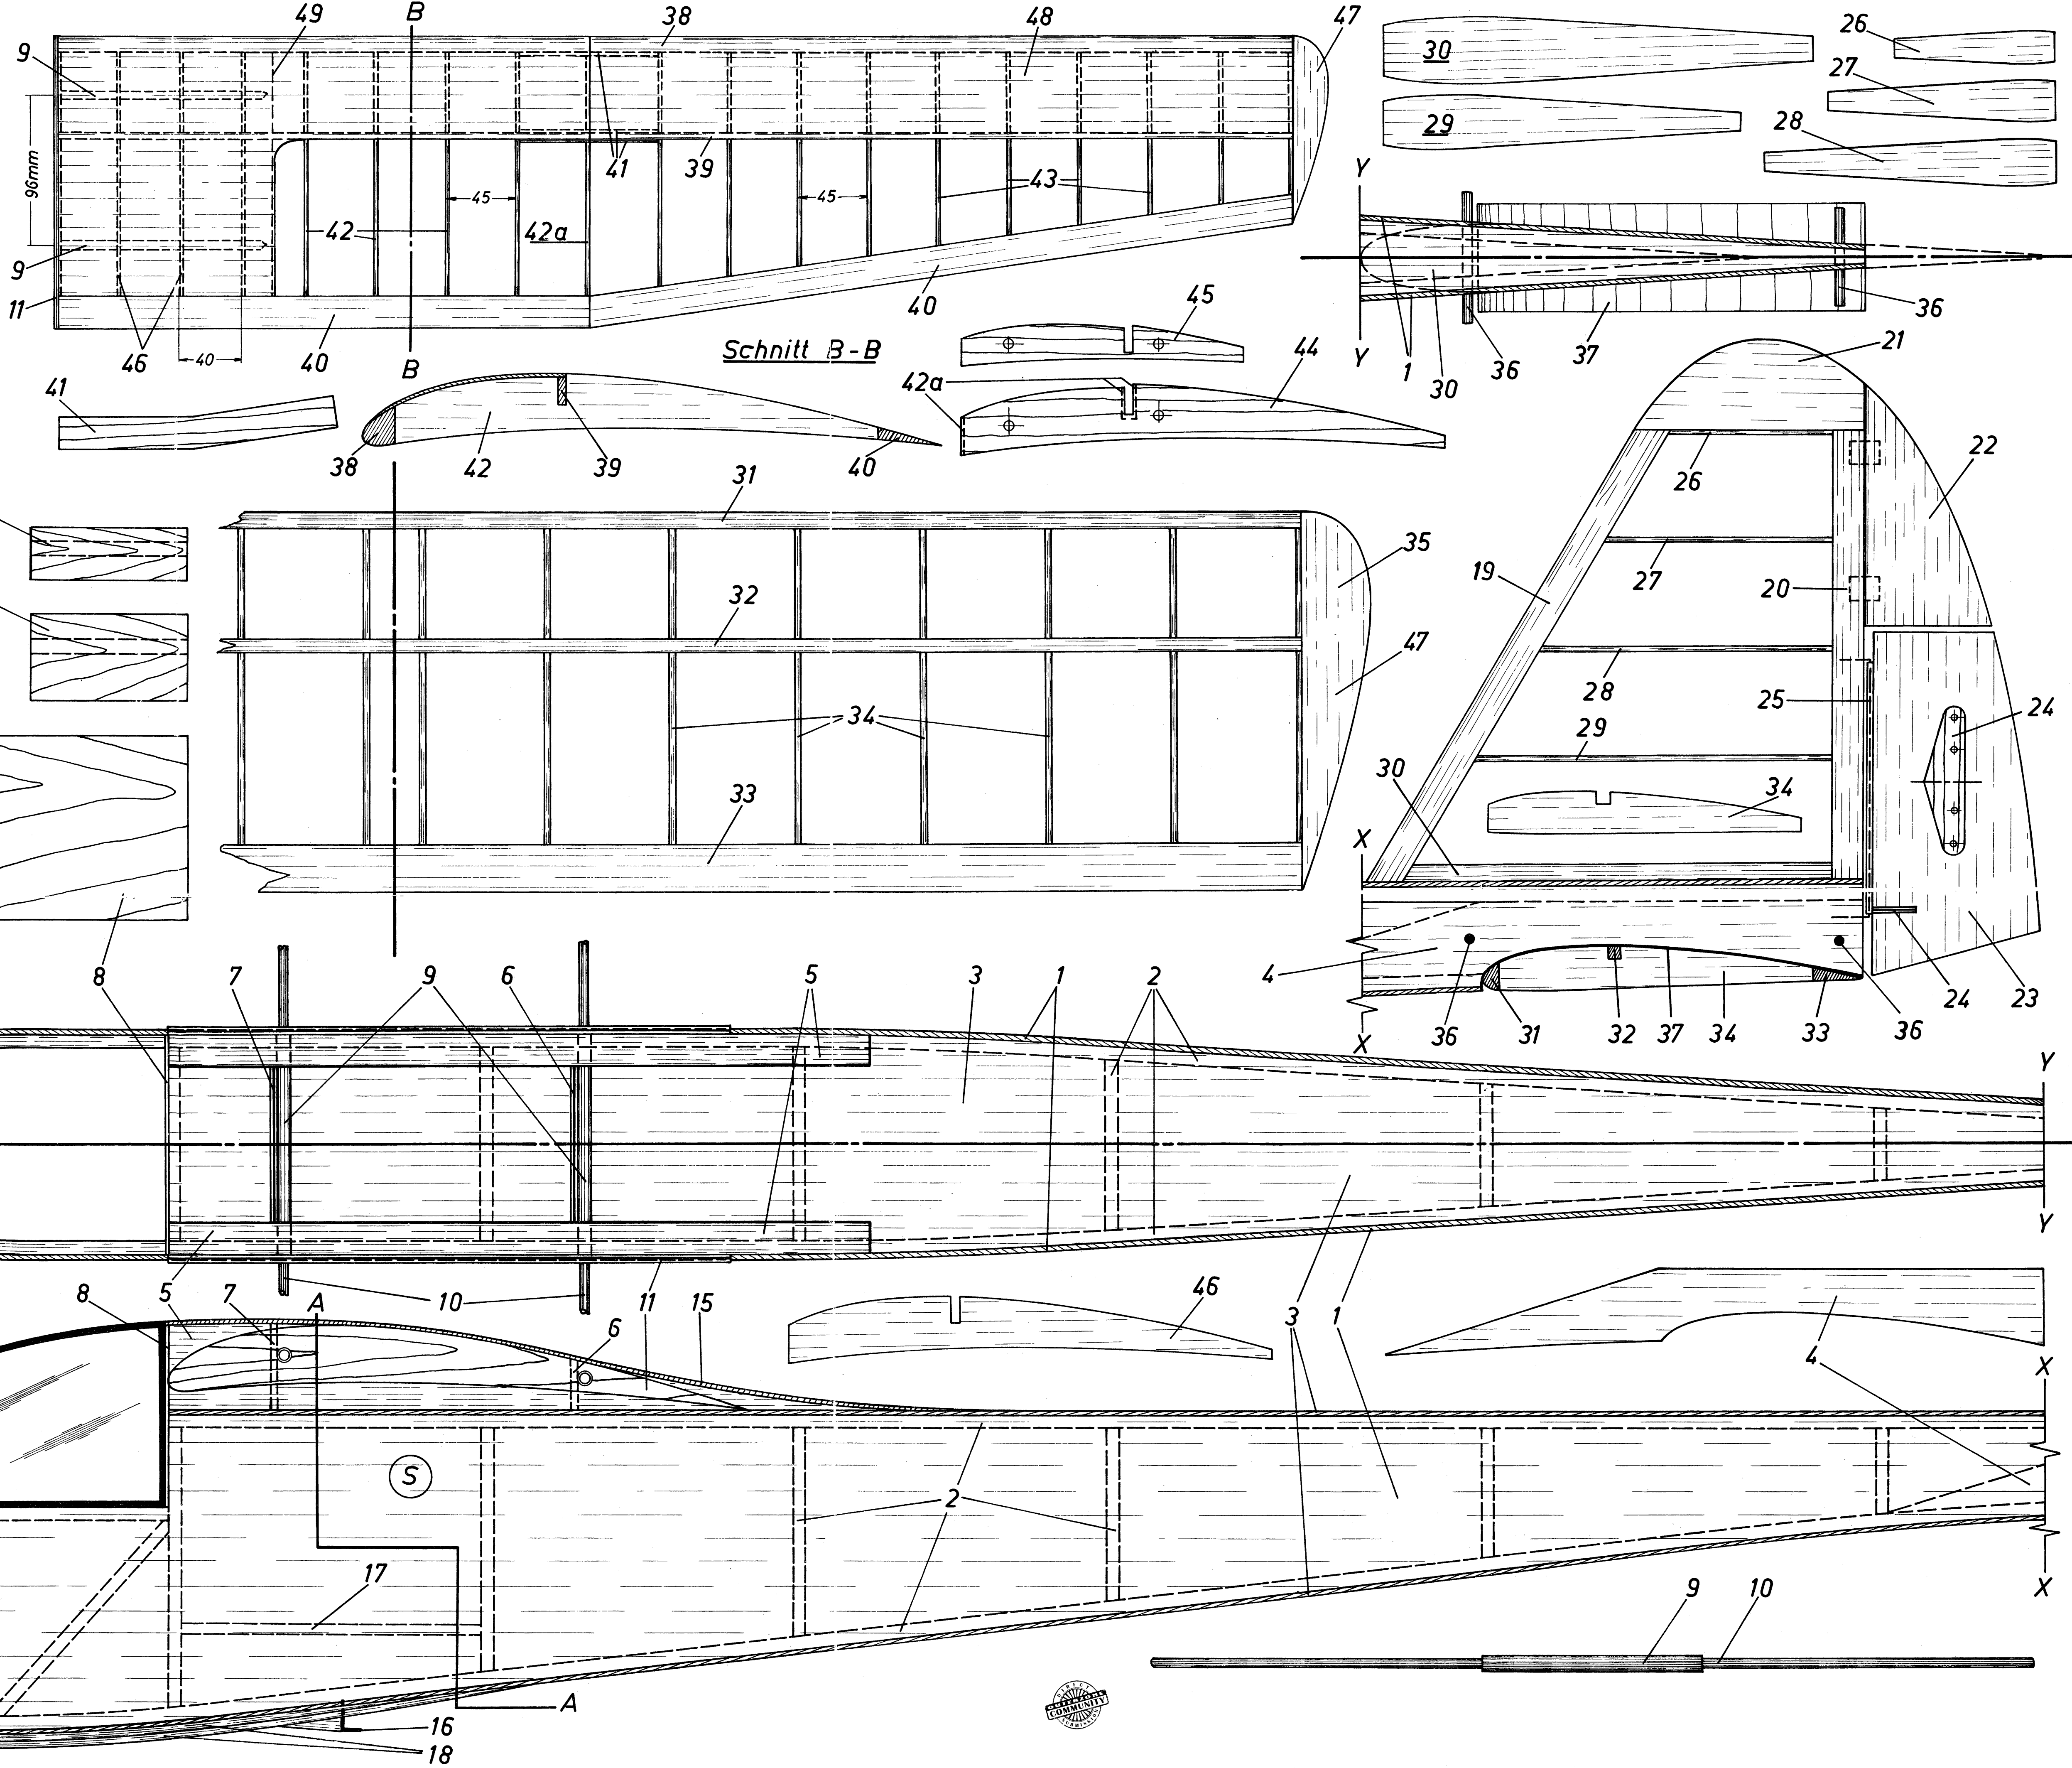

# R-C Segelflugmodell „QUAXI“

Modellentwurf: Georg Friedrich

Modell-Technik Bauplan Nr. 213

Maßstab 1:1

Flügel Draufsicht 1:2

**Schnitt B-B**