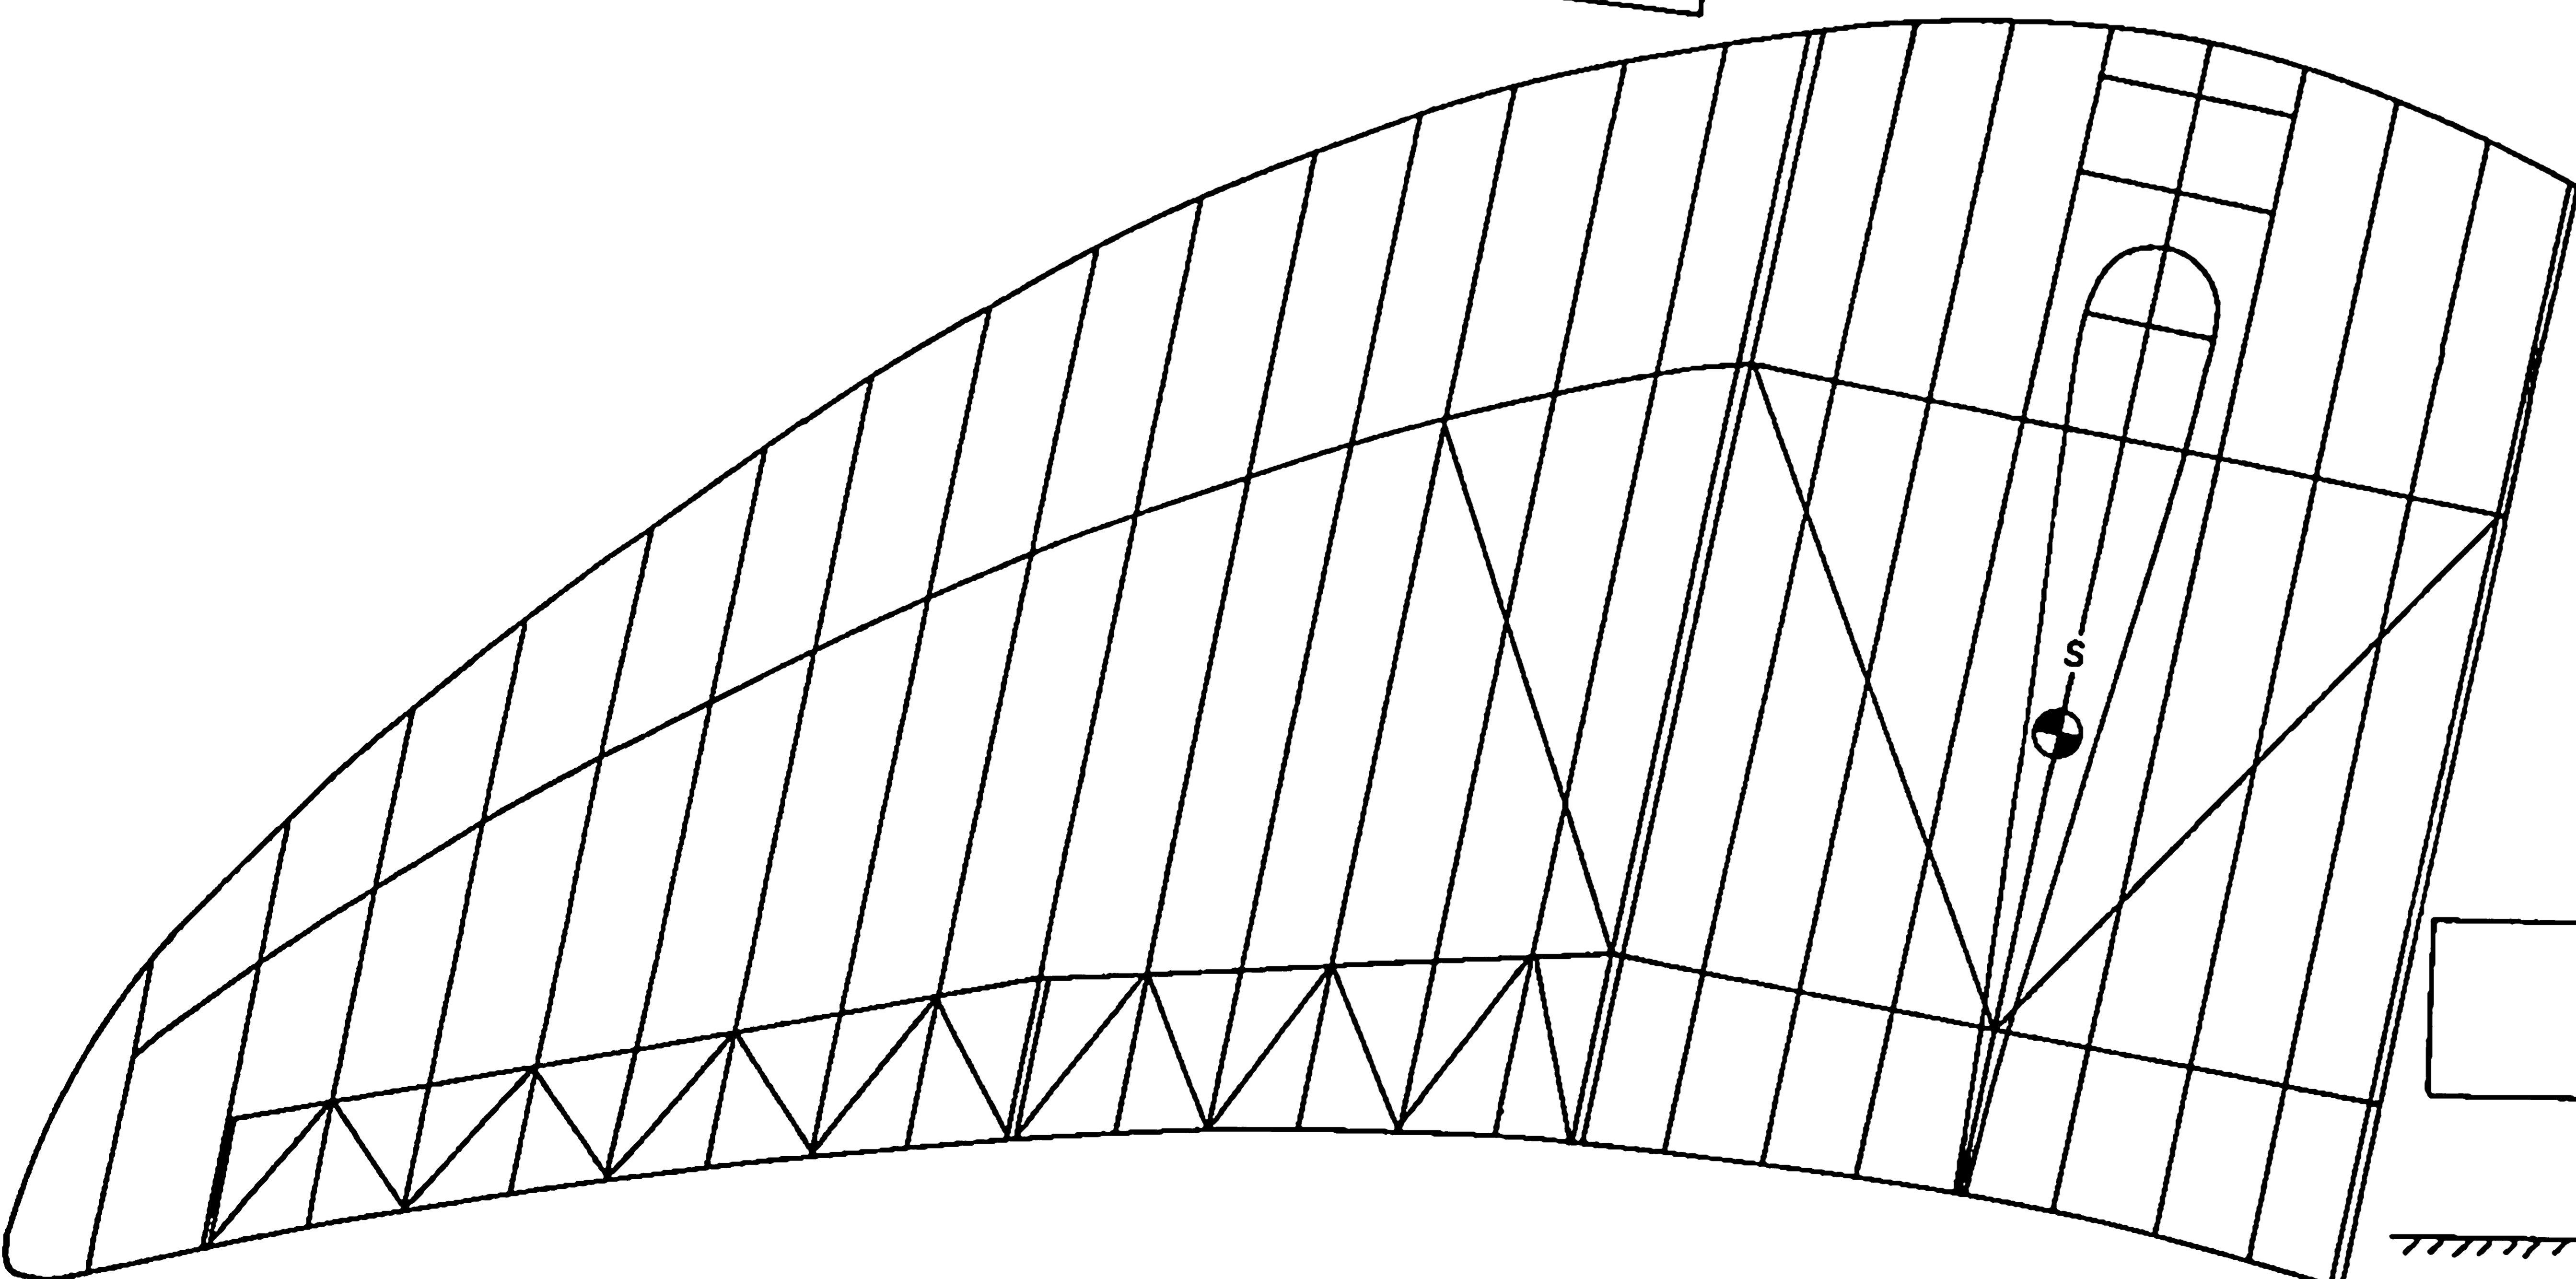

Horten Parabel „Zanonia“ M = 1:15,6