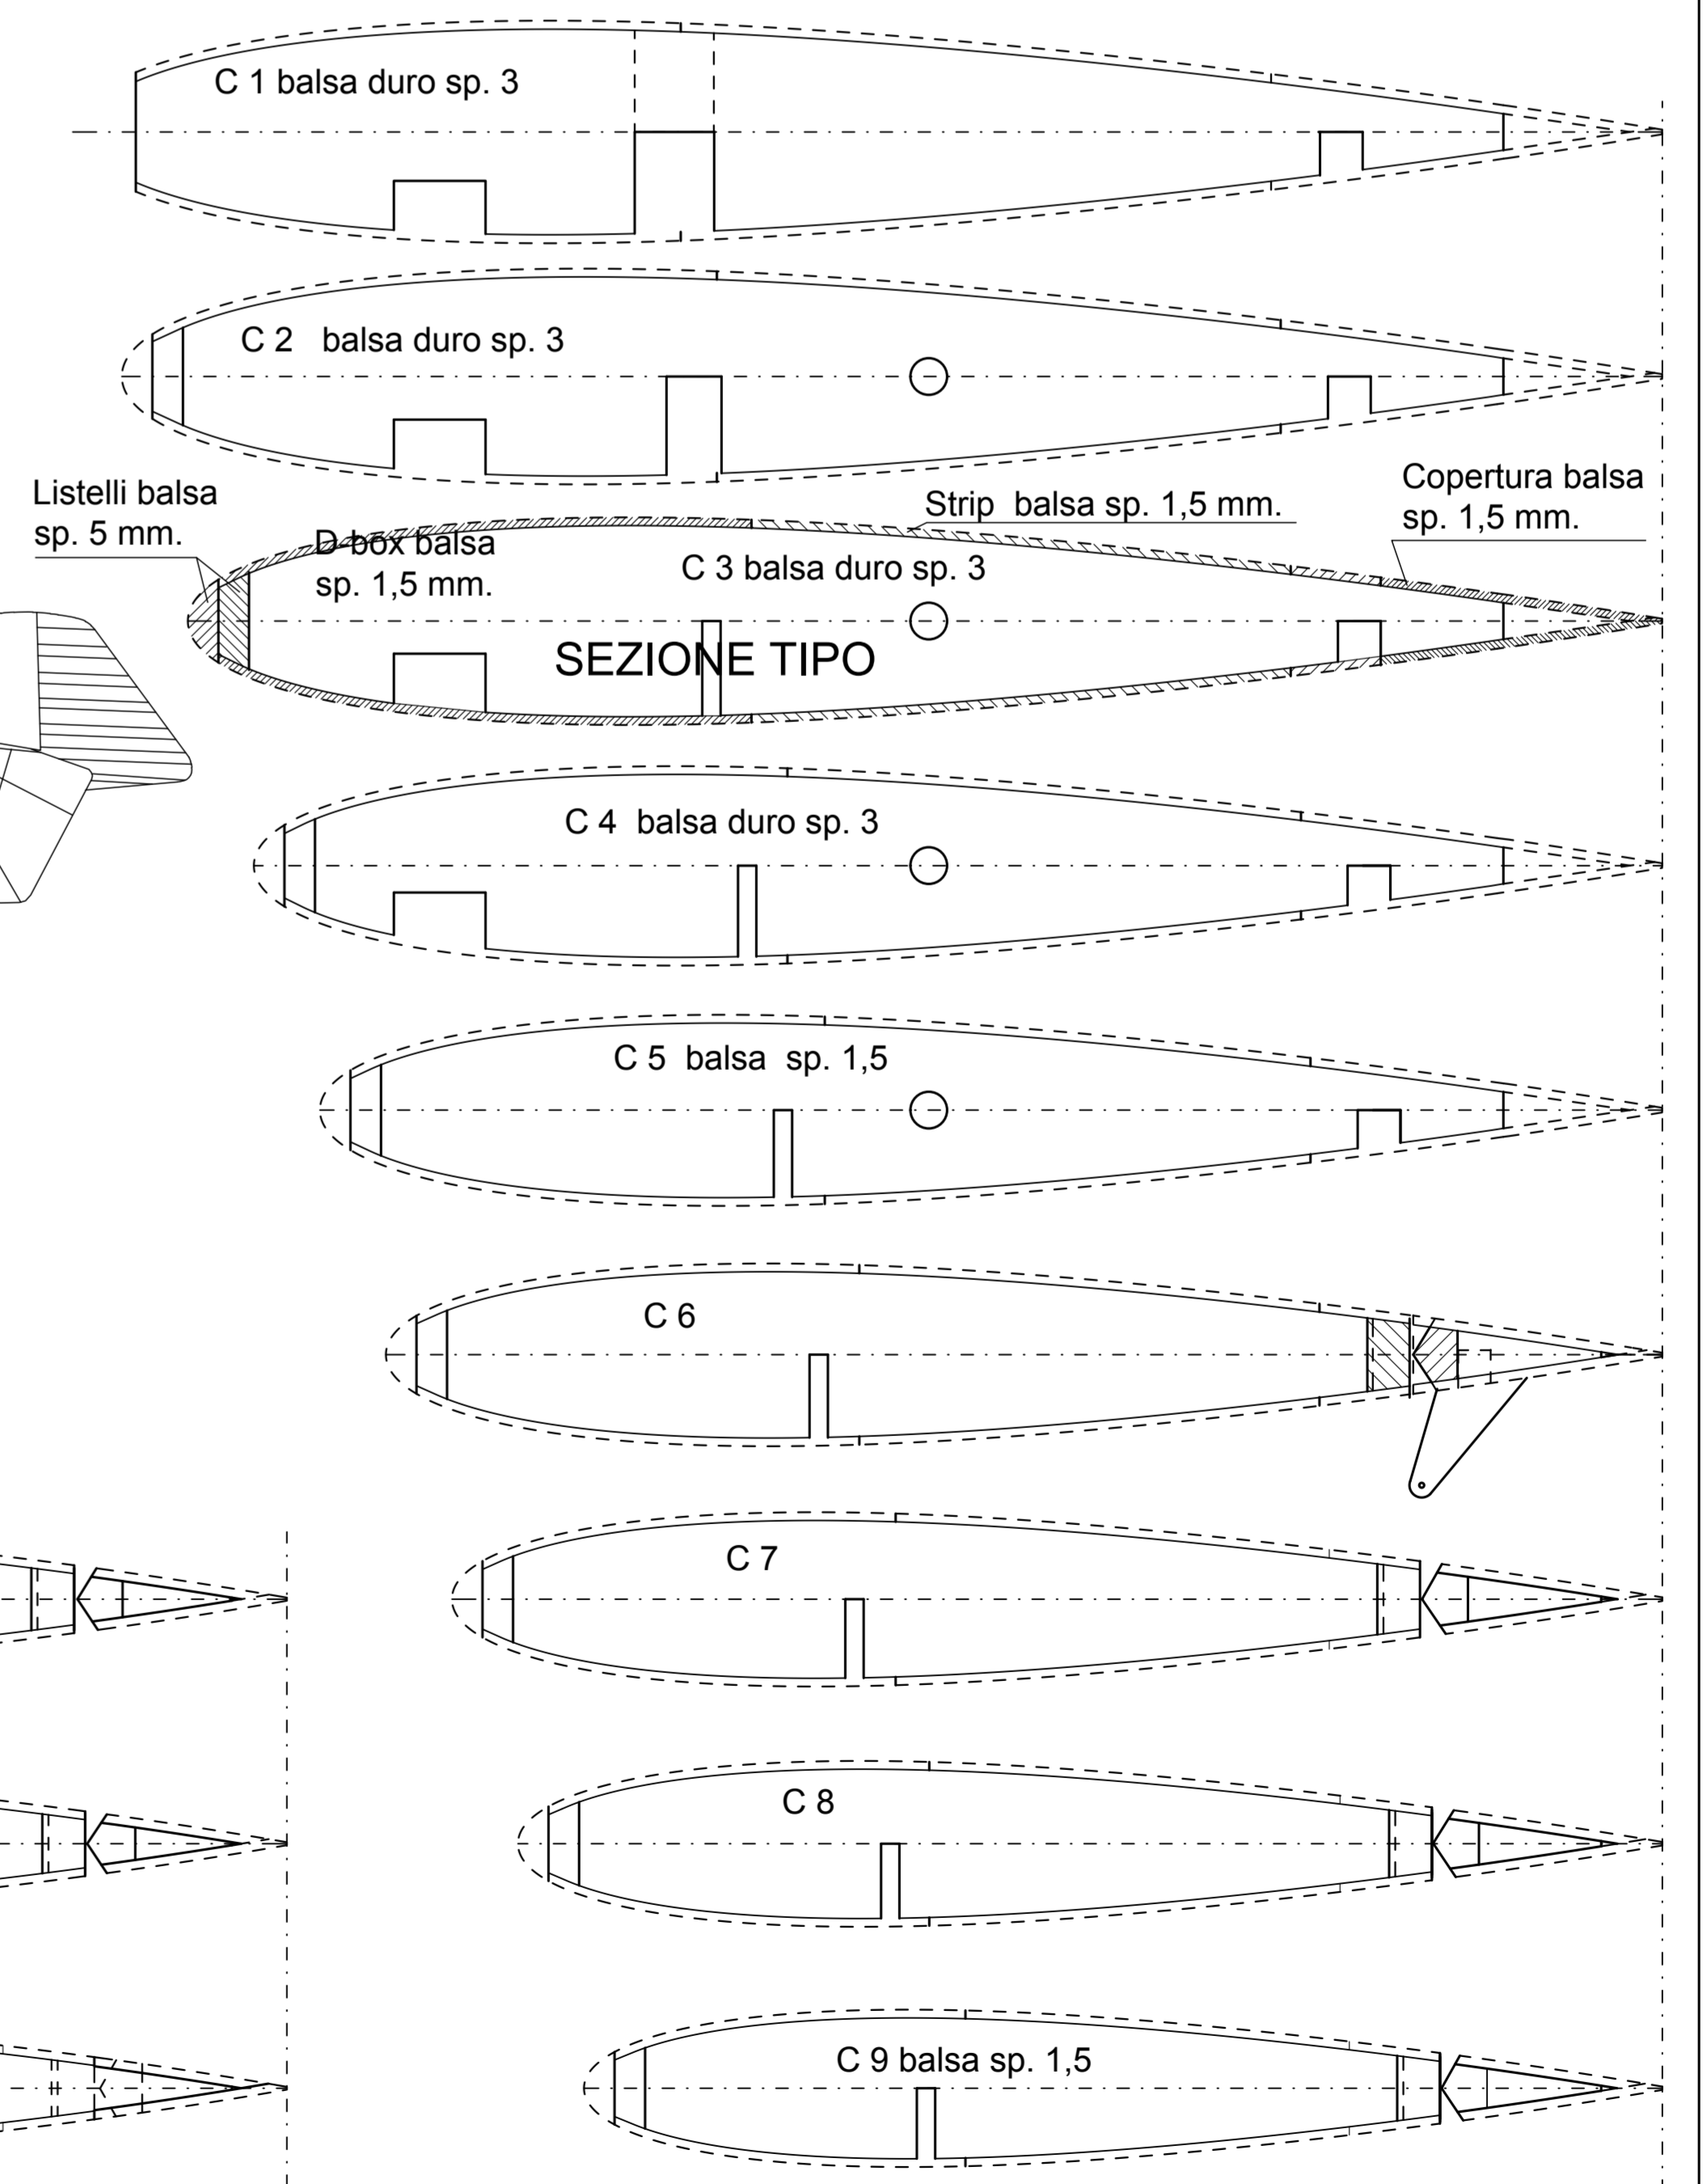

TRITTICO ZLIN 526 AS
Full-size - Scala 1:50

DATI TECNICI

Apertura alare	1200 mm.
Lunghezza	930 mm.
Superficie alare	25 dmq.
Corda alare	260/145 mm.
Profilo	NACA 0014
Diedro	3°
Motore Brushless Ø 35x44 - 1000 kV	
Batteria	LiPo 3s 3300 mAh
Peso in ordine di volo	1250 gr.
Carico alare	50 gr./dmq.

AD MODELPROJECT
 Titolo: ZLIN 526 AS (ala)
 Disegno n° 024 Autore: Dotti A.
 Data: 26/11/2016 Foglio 1 di 2