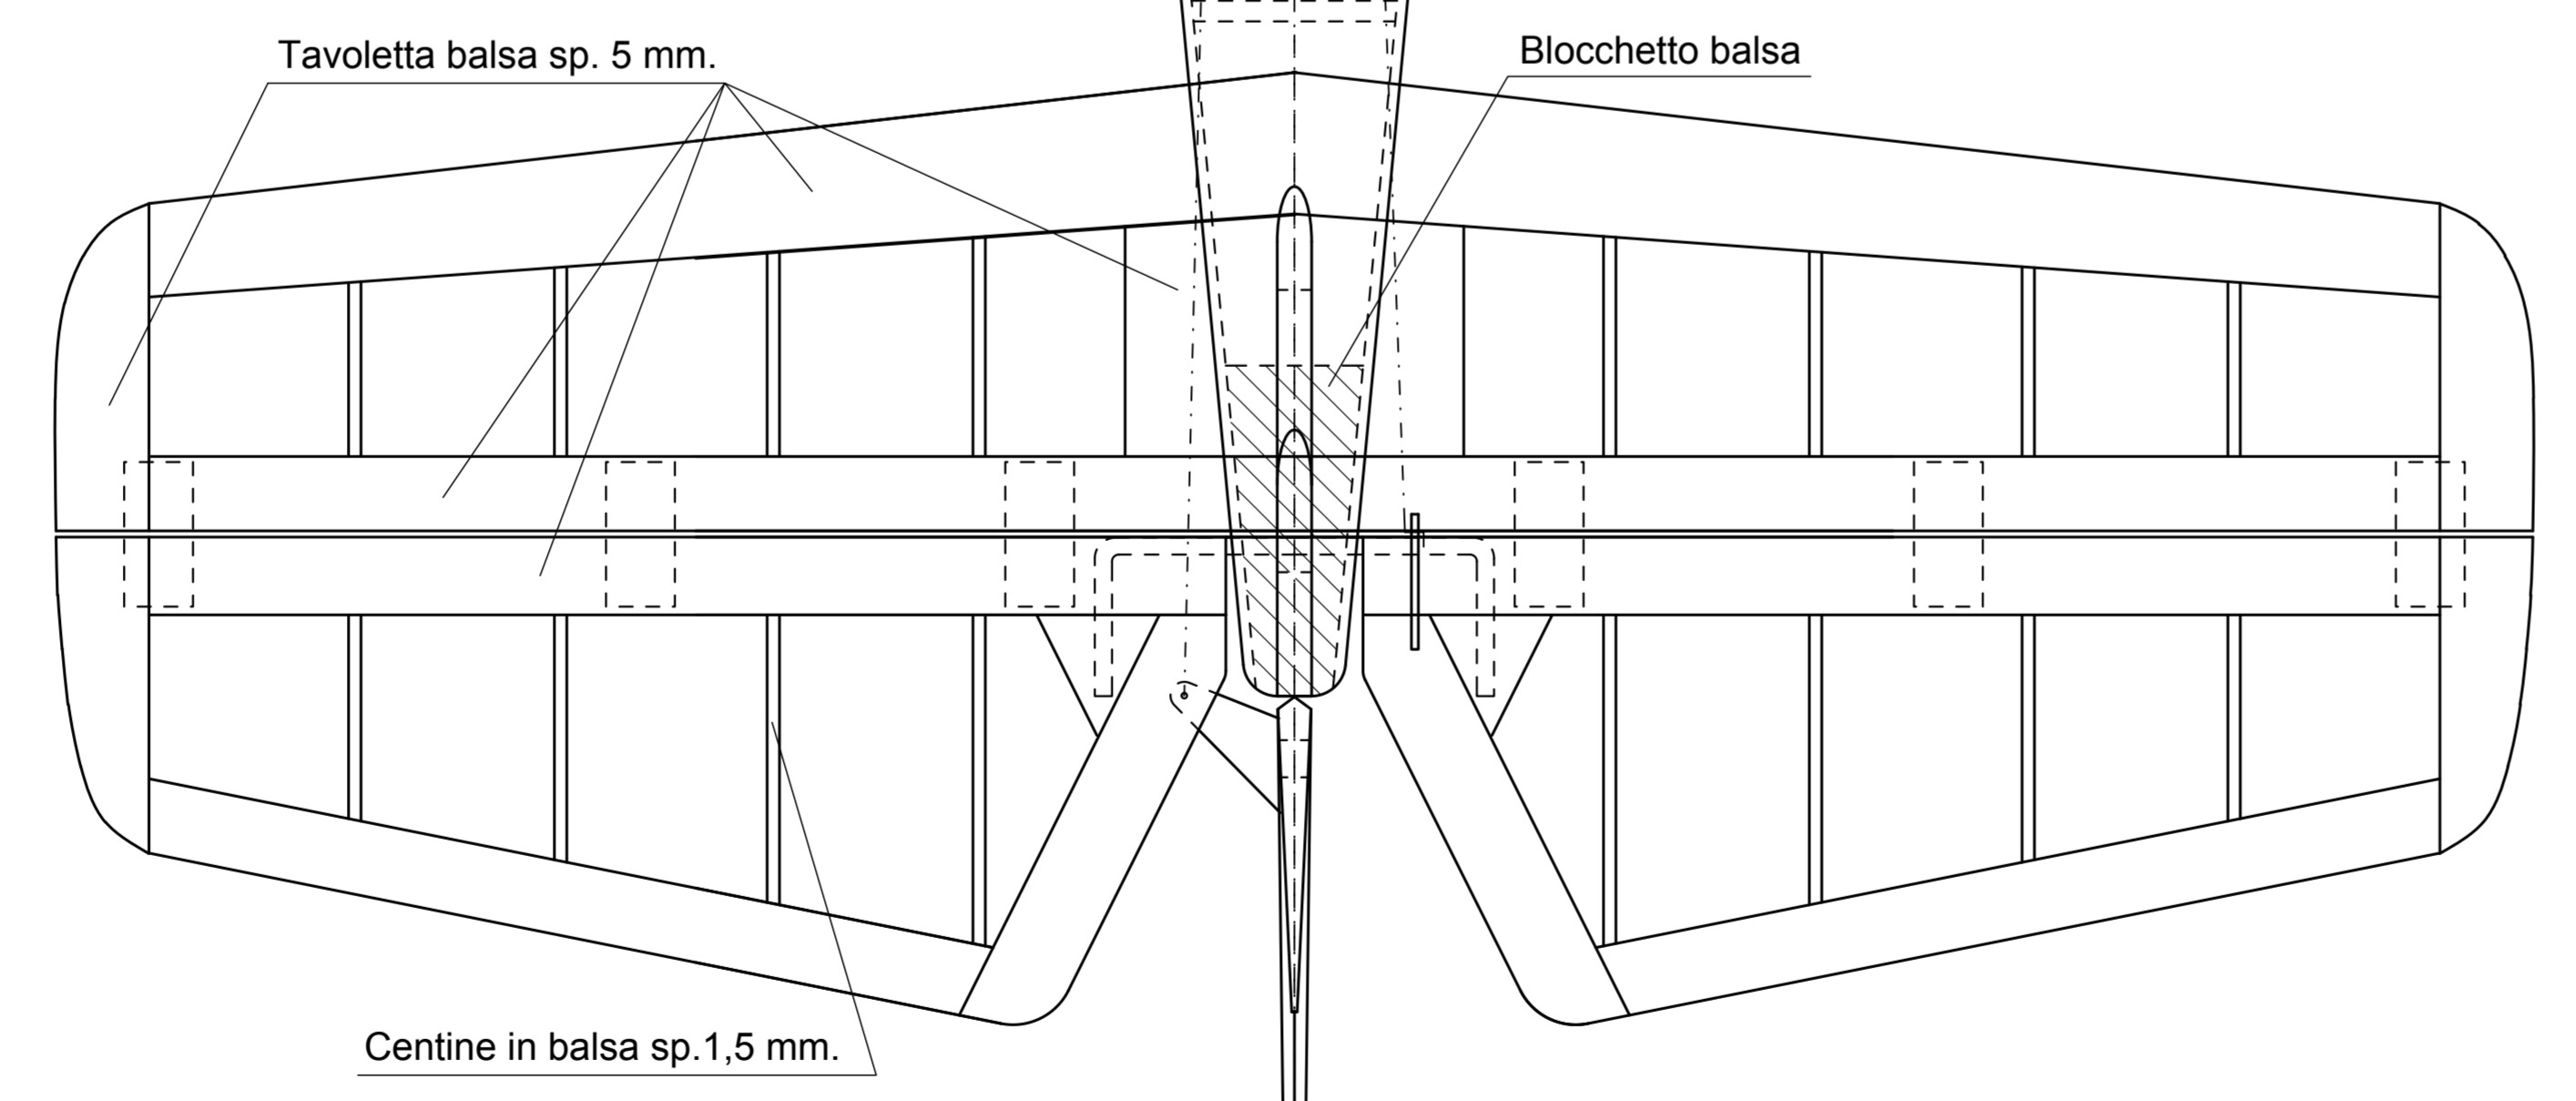

TRITTICO ZLIN 526 AS
Full-size - Scala 1:50

DATI TECNICI

Apertura alare	1200 mm.
Lunghezza	930 mm.
Superficie alare	25 dmq.
Corda alare	260/145 mm.
Profilo	NACA 0014
Diedro	3°
Motore Brushless Ø 35x44 - 1000 kV	
Batteria	LiPo 3s 3300 mAh
Peso in ordine di volo	1250 gr.
Carico alare	50 gr./dmq.

AD MODELPROJECT
 Titolo: ZLIN 526 AS (ala)
 Disegno n° 024 Autore: Dotti A.
 Data: 26/11/2016 Foglio 1 di 2