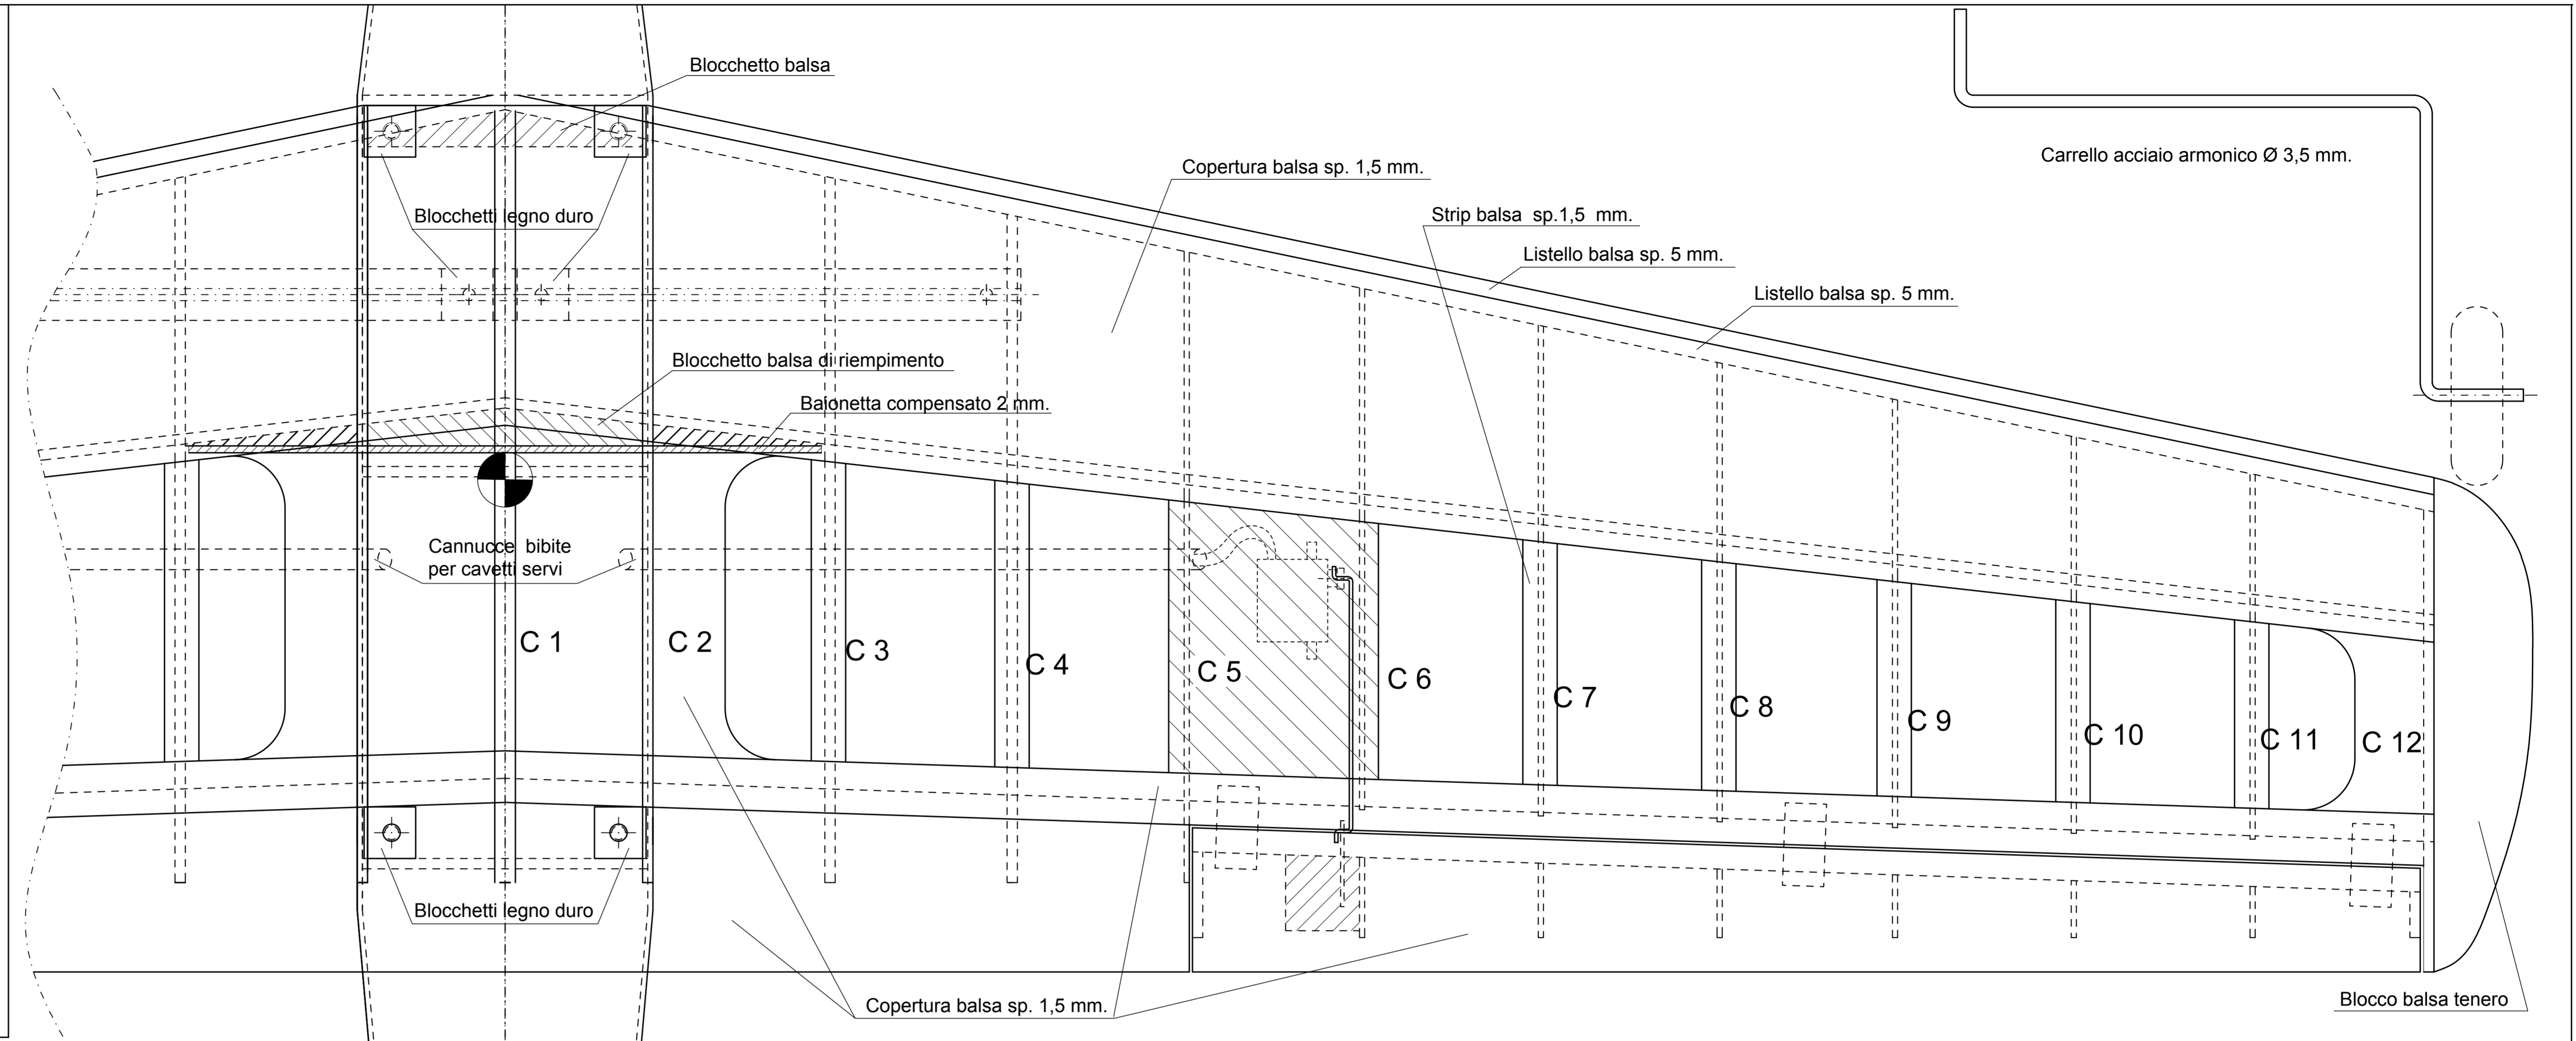

TRITTICO ZLIN 526 AS
Full-size - Scala 1:50

DATI TECNICI

Apertura alare	1200 mm.
Lunghezza	930 mm.
Superficie alare	25 dmq.
Corda alare	260/145 mm.
Profilo	NACA 0014
Diedro	3°
Motore Brushless Ø 35x44 - 1000 kV	
Batteria	LiPo 3s 3300 mAh
Peso in ordine di volo	1250 gr.
Carico alare	50 gr./dmq.

AD MODELPROJECT
 Titolo: ZLIN 526 AS (ala)
 Disegno n° 024 Autore: Dotti A.
 Data: 26/11/2016 Foglio 1 di 2