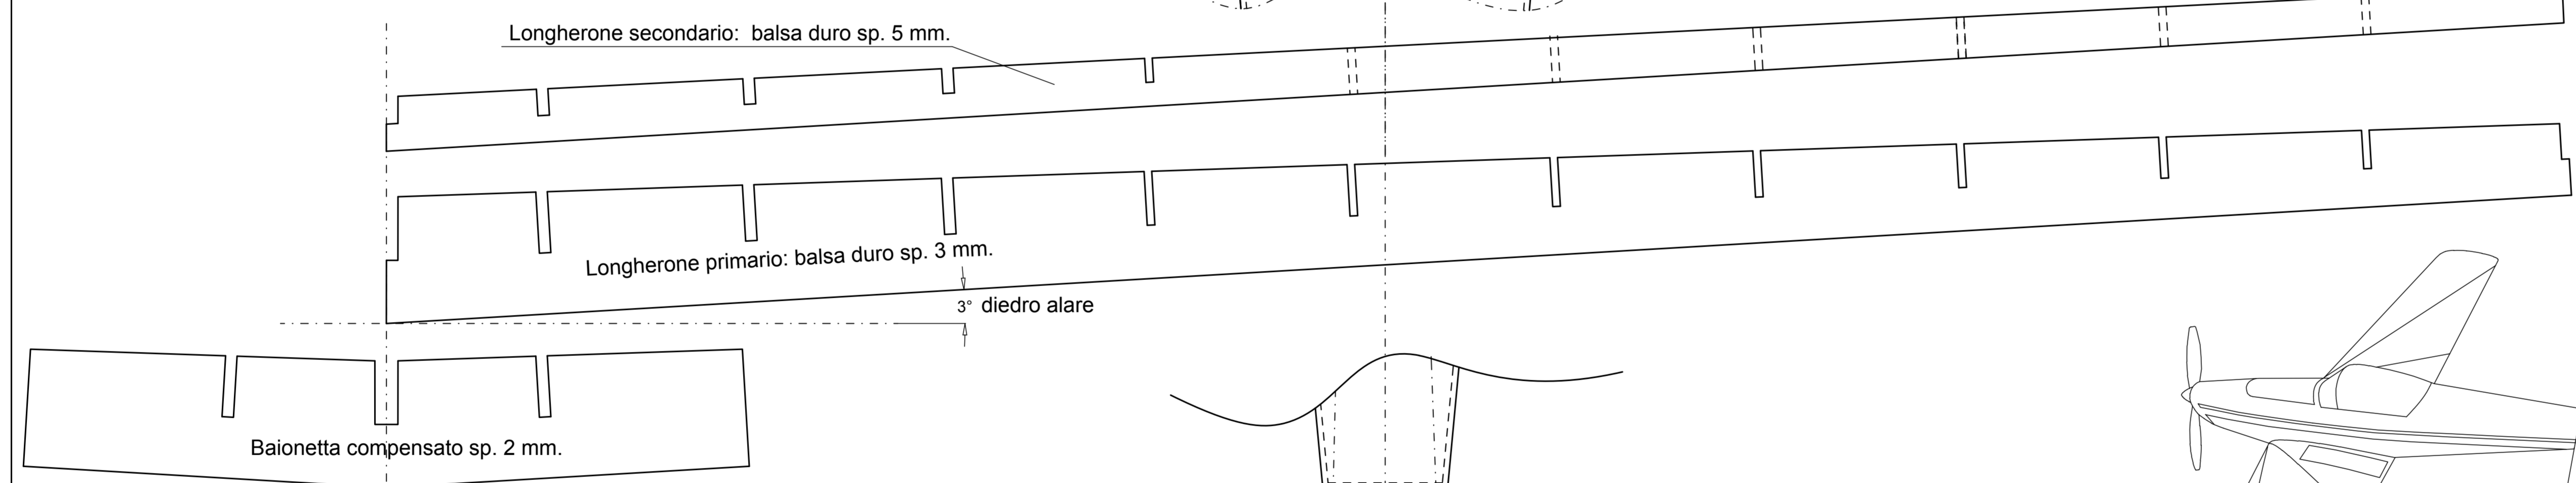

TRITTICO ZLIN 526 AS
Full-size - Scala 1:50

DATI TECNICI

Apertura alare	1200 mm.
Lunghezza	930 mm.
Superficie alare	25 dmq.
Corda alare	260/145 mm.
Profilo	NACA 0014
Diedro	3°
Motore Brushless Ø 35x44 - 1000 kV	
Batteria	LiPo 3s 3300 mAh
Peso in ordine di volo	1250 gr.
Carico alare	50 gr./dmq.

AD MODELPROJECT
 Titolo: ZLIN 526 AS (ala)
 Disegno n° 024 Autore: Dotti A.
 Data: 26/11/2016 Foglio 1 di 2