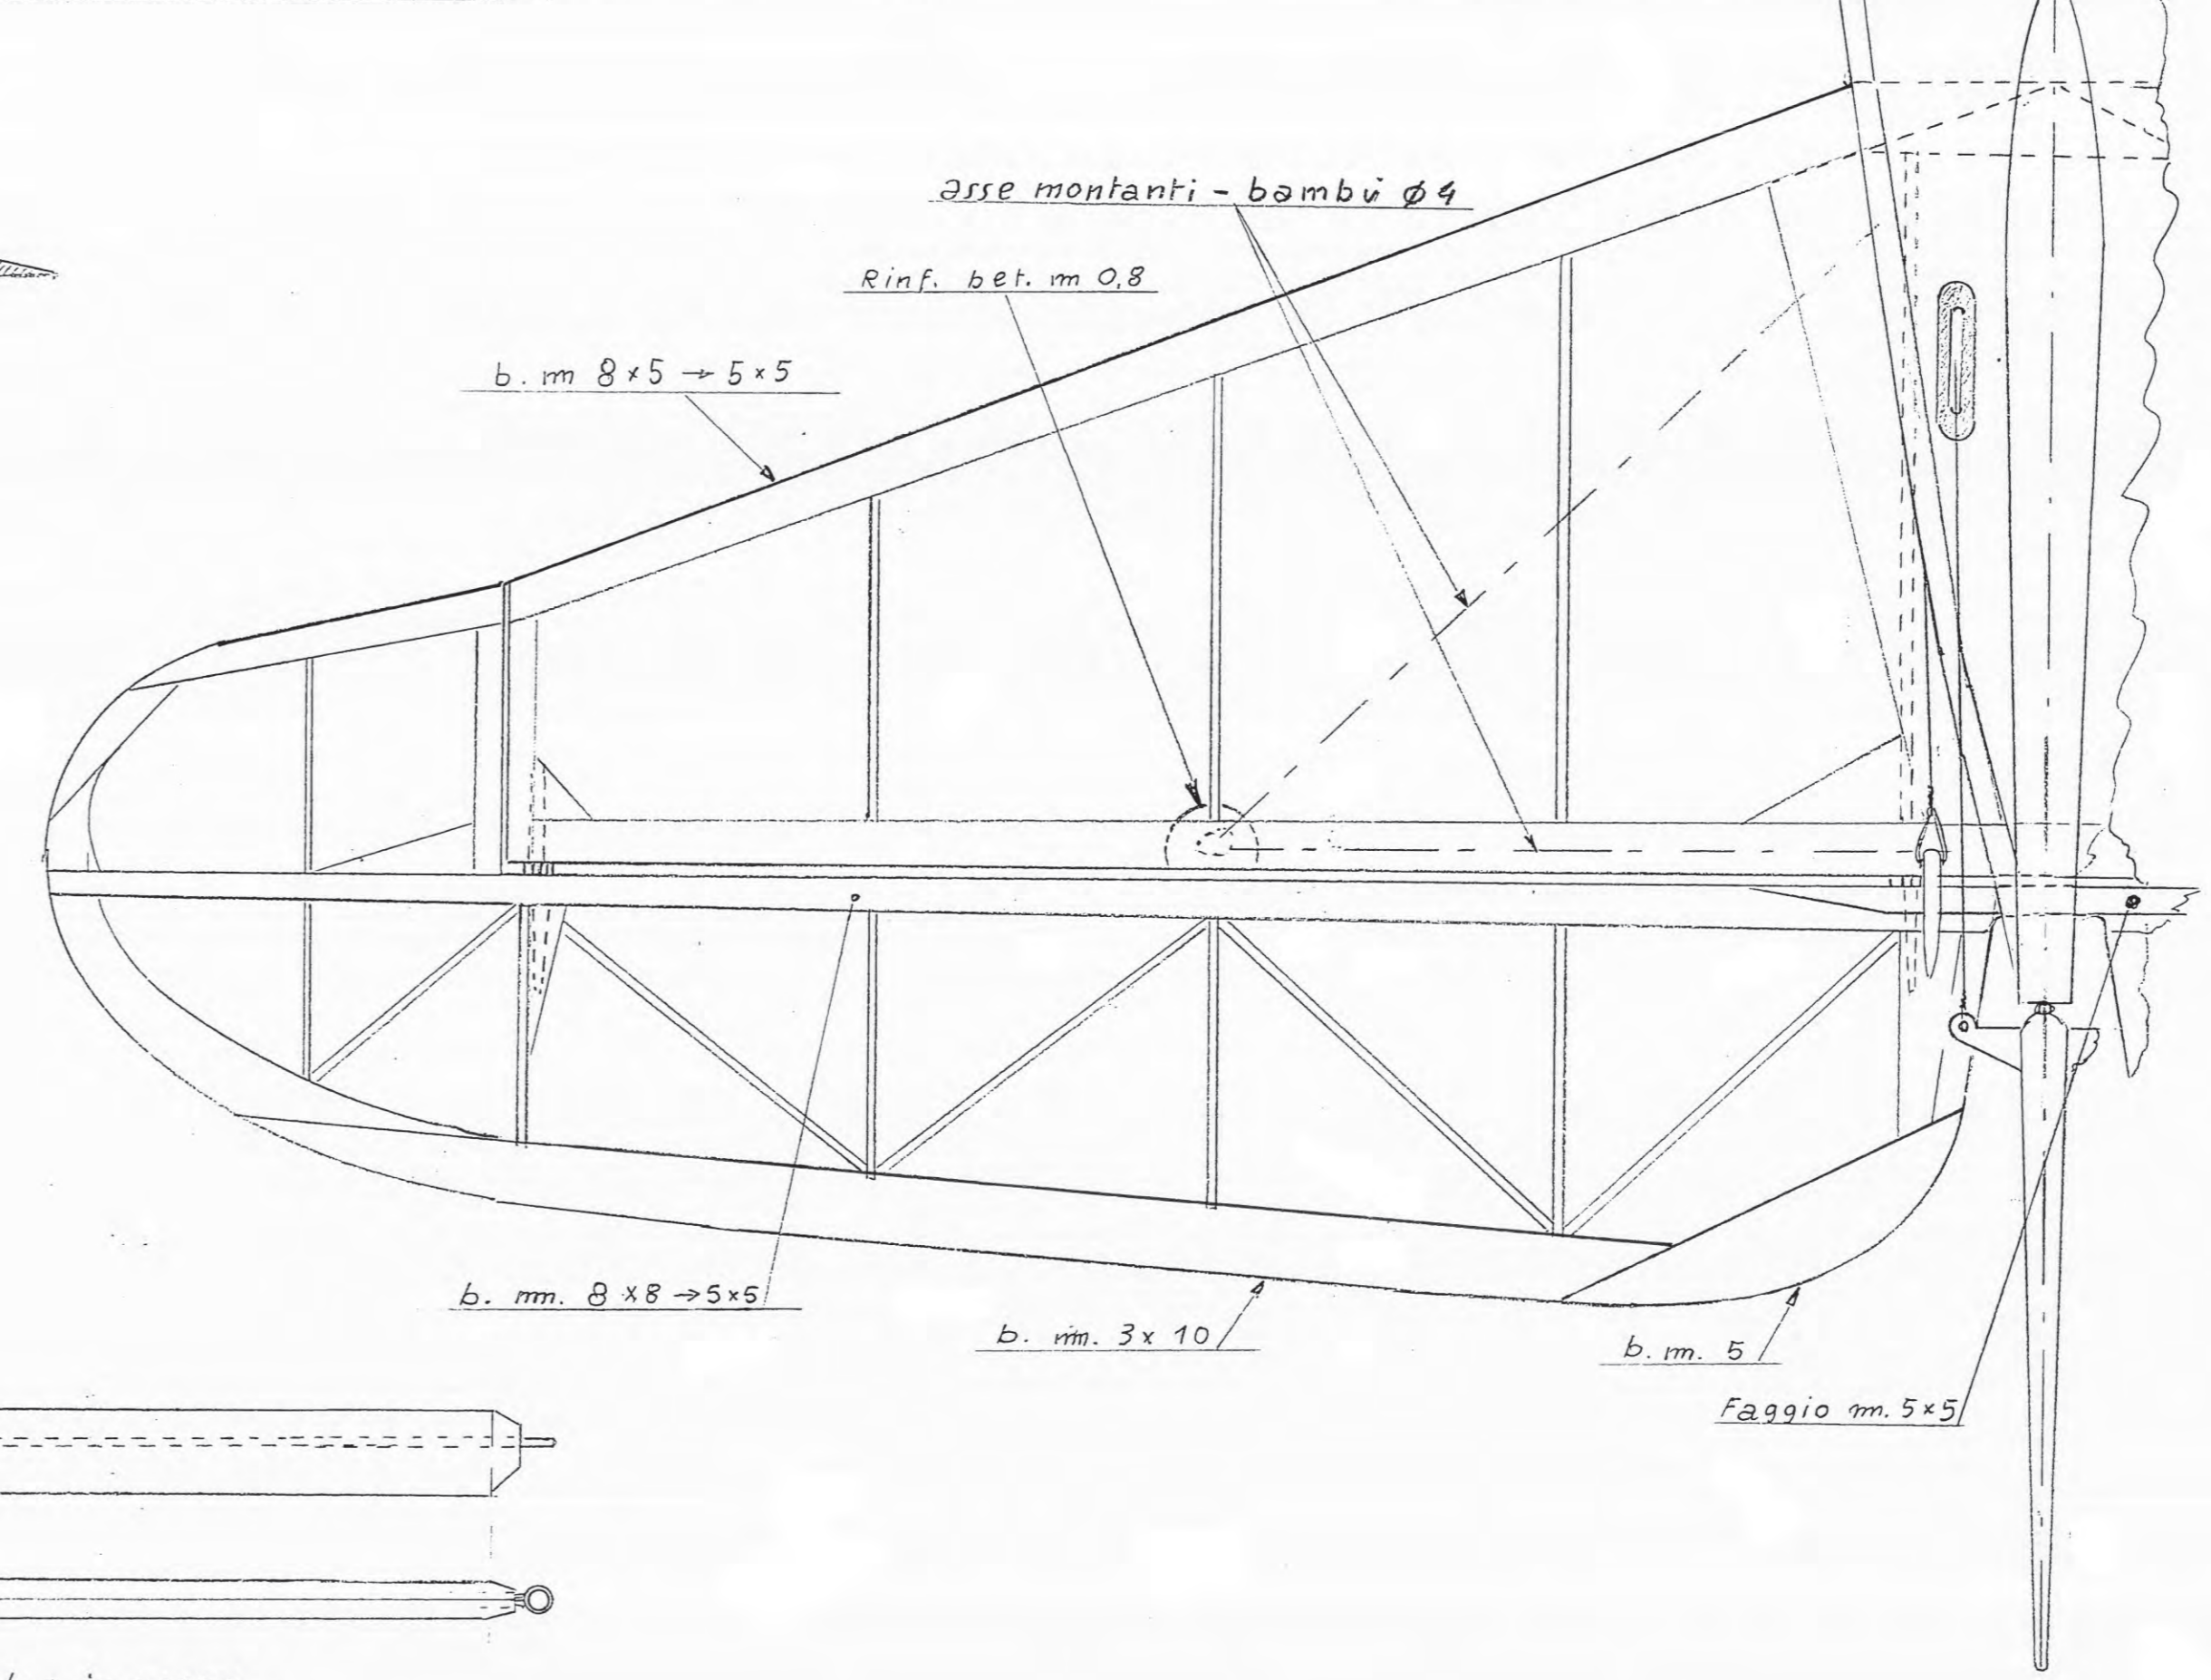

CAPRONI Ca. 111	
Scala modello	1/12
Apertura Alare	cm. 164
Lunghezza Tot.	cm. 123
Peso Tot.	gr. 1600
Profilo Alare	Gö. 549
Motore	R.B.T. 209
Batterie	li.po. 3 s 2200 m Ah
Elica	tripala 11 x 5
Scala disegno	1/1
Disegno	Fano Pontonari

anime long. solo fino cent. n°4 b.m.3

Solette longherone b. 5x8 → 3x5

Fazz. anima long. b. m. 2 vna vert. (tutti)

<b>CAPRONI Ca. 111</b>		
Scala modello	1/12	
Apertura Alare	cm. 164	
Profilo Alare	Gö. 549	
Scala disegno	1/1	
Disegno	Piero Caproni	