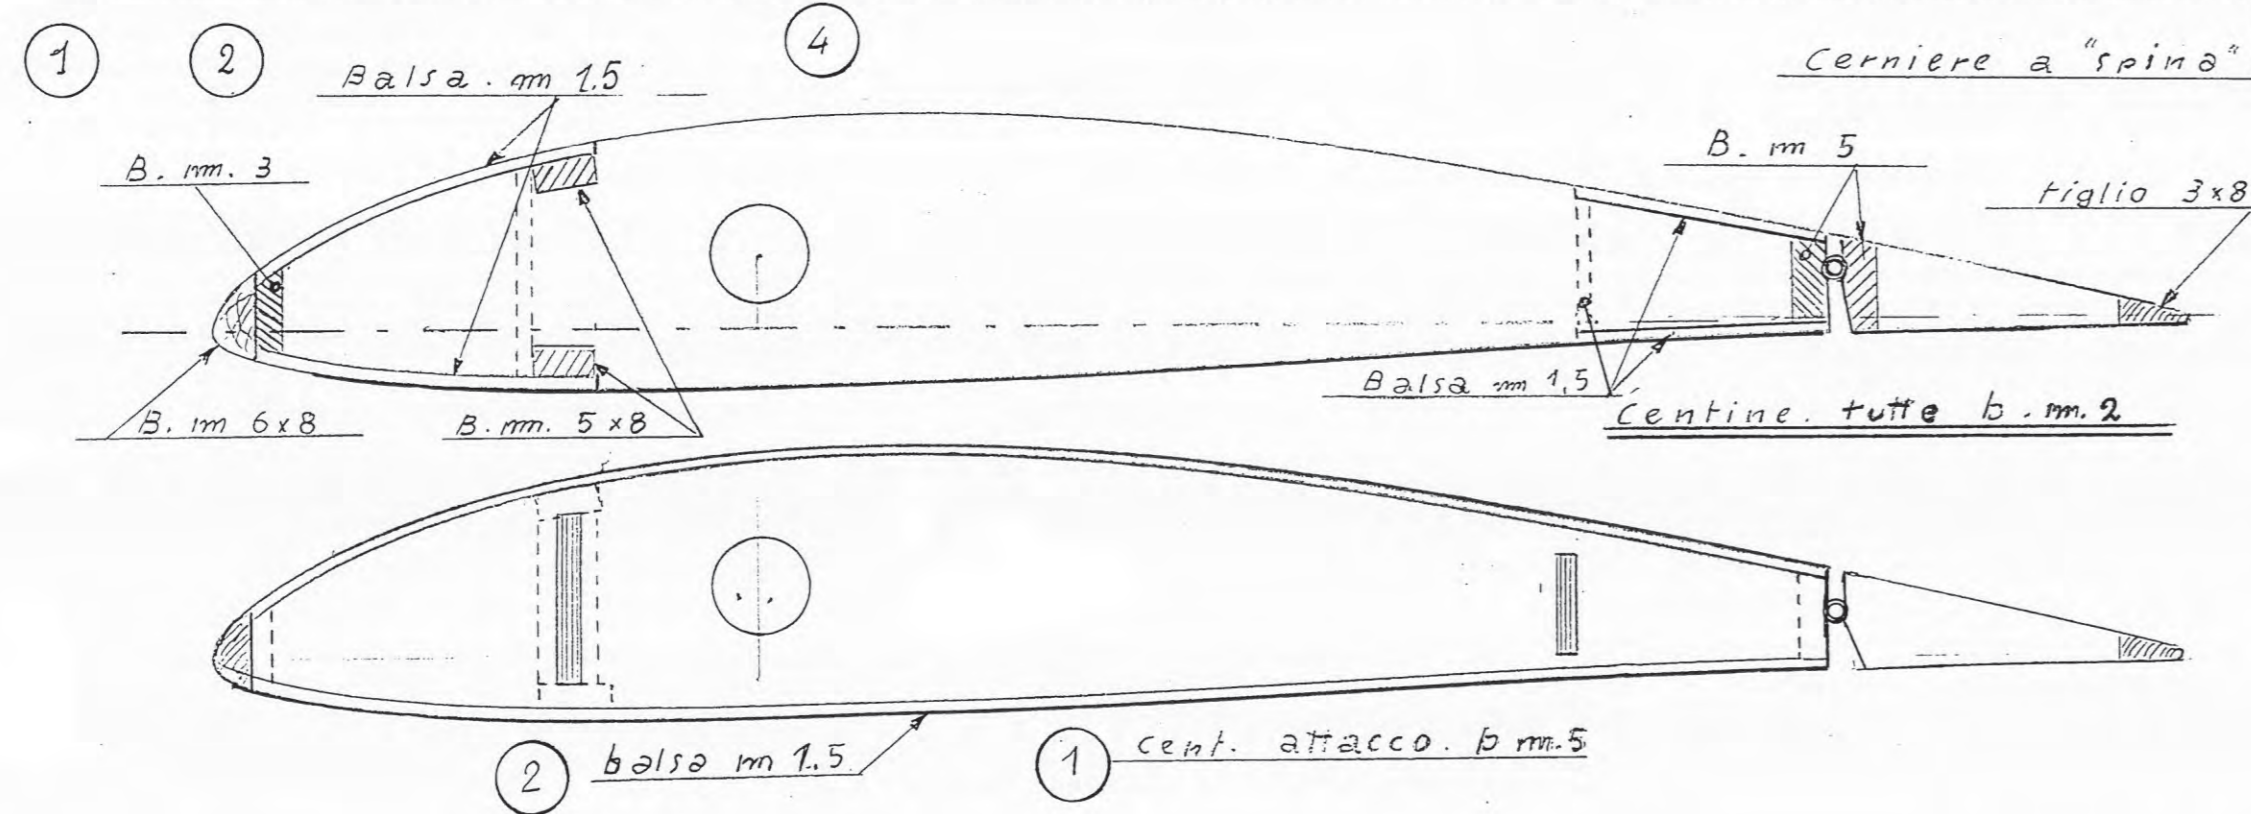

CAPRONI Ca. 111	
Scala modello	1/12
Apertura Alare	cm. 164
Lunghezza Tot.	cm. 123
Peso Tot.	gr. 1600
Profilo Alare	Gö. 549
Motore	R.B.T. 209
Batterie	li.po. 3 s 2200 m Ah
Elica	tripala 11 x 5
Scala disegno	1/1
Disegno	Fano Pontonari

anime long. solo fino cent. n°4 b.m.3

Solette longherone b. 5x8 → 3x5

Fazz. anima long. b. m. 2 vna vert. (tutti)

<b>CAPRONI Ca. 111</b>		
Scala modello	1/12	
Apertura Alare	cm. 164	
Profilo Alare	Gö. 549	
Scala disegno	1/1	
Disegno	Piero Caproni	