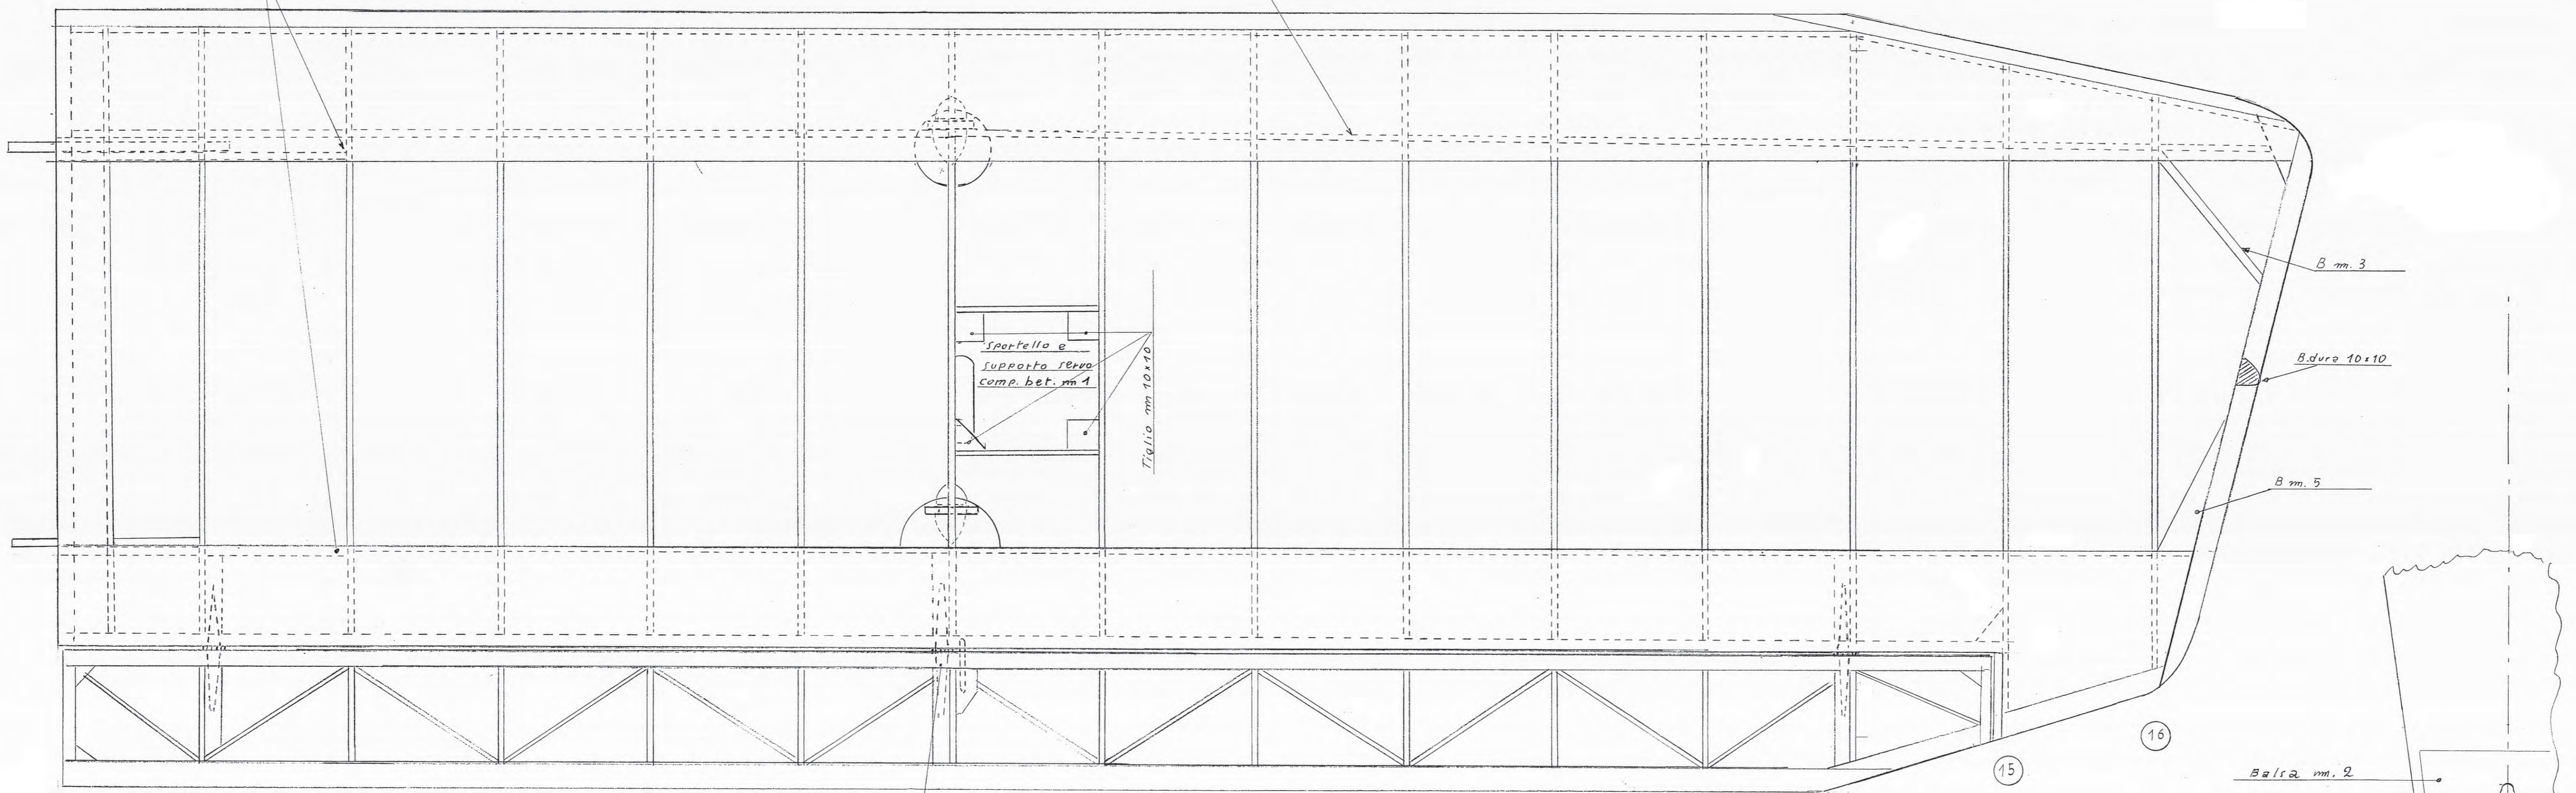

CAPRONI Ca. 111	
Scala modello	1/12
Apertura Alare	cm. 164
Lunghezza Tot.	cm. 123
Peso Tot.	gr. 1600
Profilo Alare	Gö. 549
Motore	R.B.T. 209
Batterie	li.po. 3 s 2200 m Ah
Elica	tripala 11 x 5
Scala disegno	1/1
Disegno	Fano Pontonari

anime long. solo fino cent. n°4 b.m.3

Solette longherone b. 5x8 → 3x5

Fazz. anima long. b. m. 2 vna vert. (tutti)

<b>CAPRONI Ca. 111</b>		
Scala modello	1/12	
Apertura Alare	cm. 164	
Profilo Alare	Gö. 549	
Scala disegno	1/1	
Disegno	Piero Caproni	