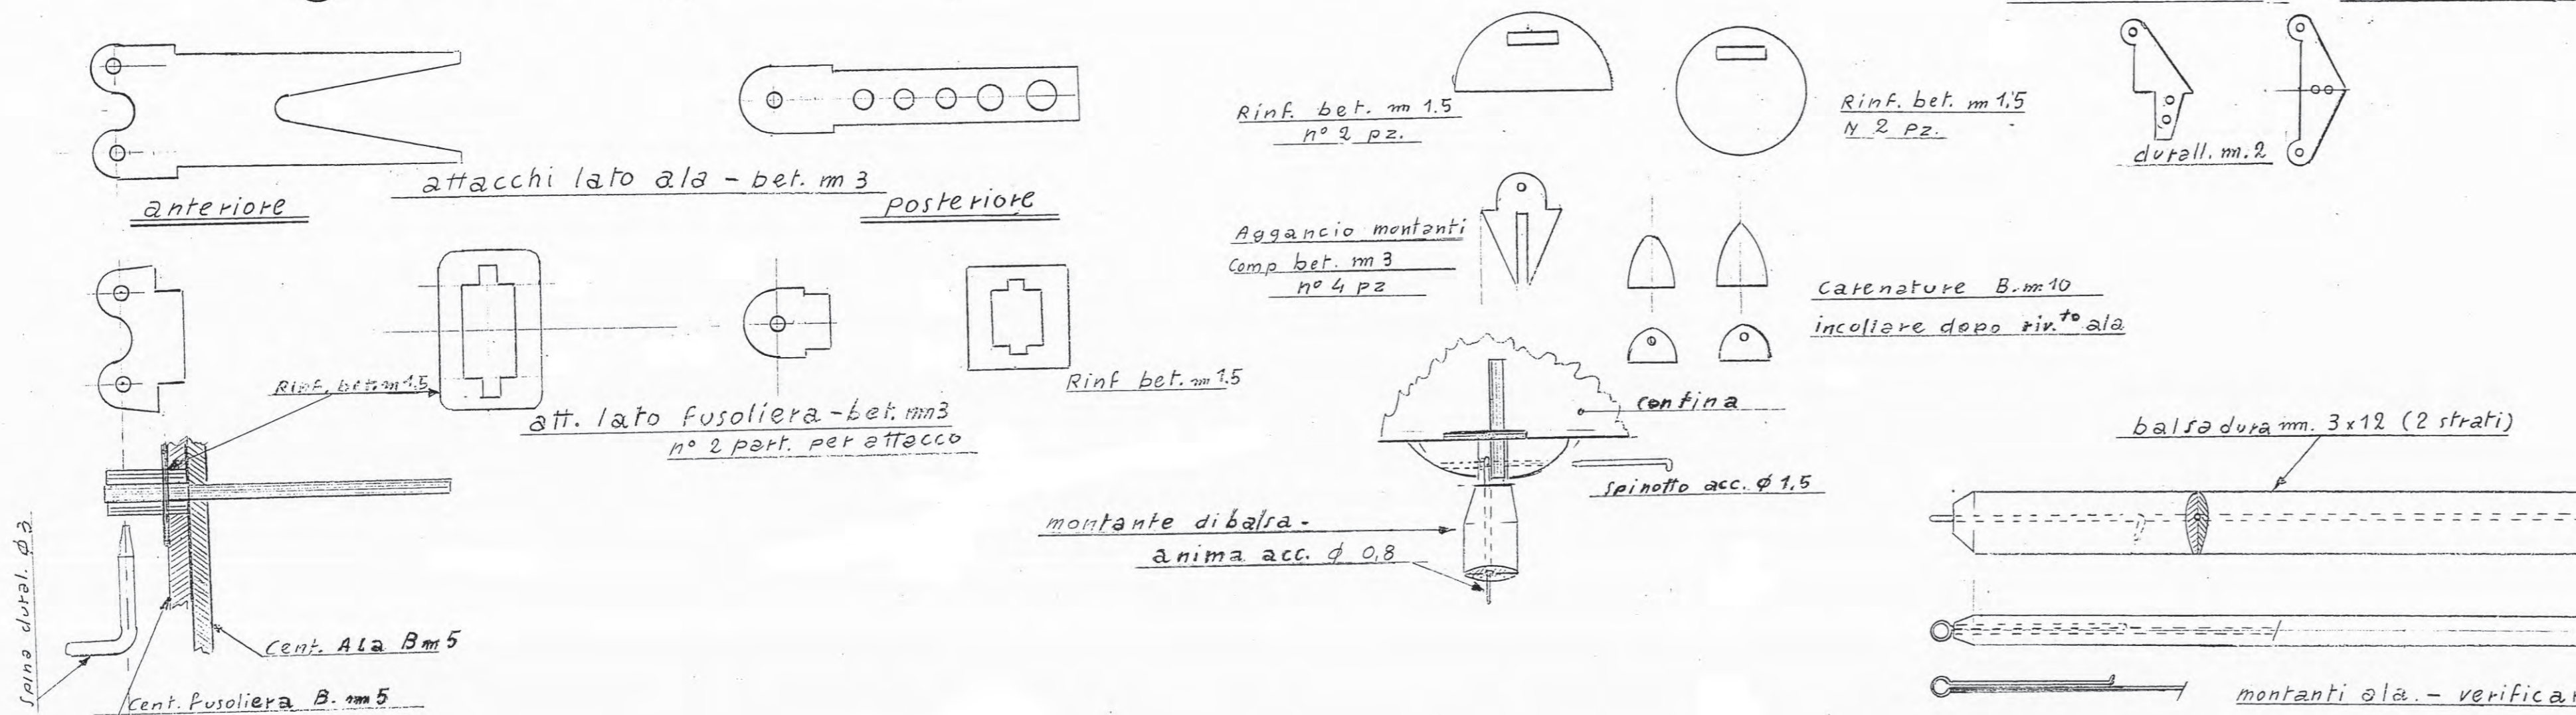

CAPRONI Ca. 111	
Scala modello	1/12
Apertura Alare	cm. 164
Lunghezza Tot.	cm. 123
Peso Tot.	gr. 1600
Profilo Alare	Gö. 549
Motore	R.B.T. 209
Batterie	li.po. 3 s 2200 m Ah
Elica	tripala 11 x 5
Scala disegno	1/1
Disegno	Fano Pontonari

anime long. solo fino cent. n°4 b.m.3

Solette longherone b. 5x8 → 3x5

Fazz. anima long. b. m. 2 vna vert. (tutti)

<b>CAPRONI Ca. 111</b>		
Scala modello	1/12	
Apertura Alare	cm. 164	
Profilo Alare	Gö. 549	
Scala disegno	1/1	
Disegno	Piero Caproni	