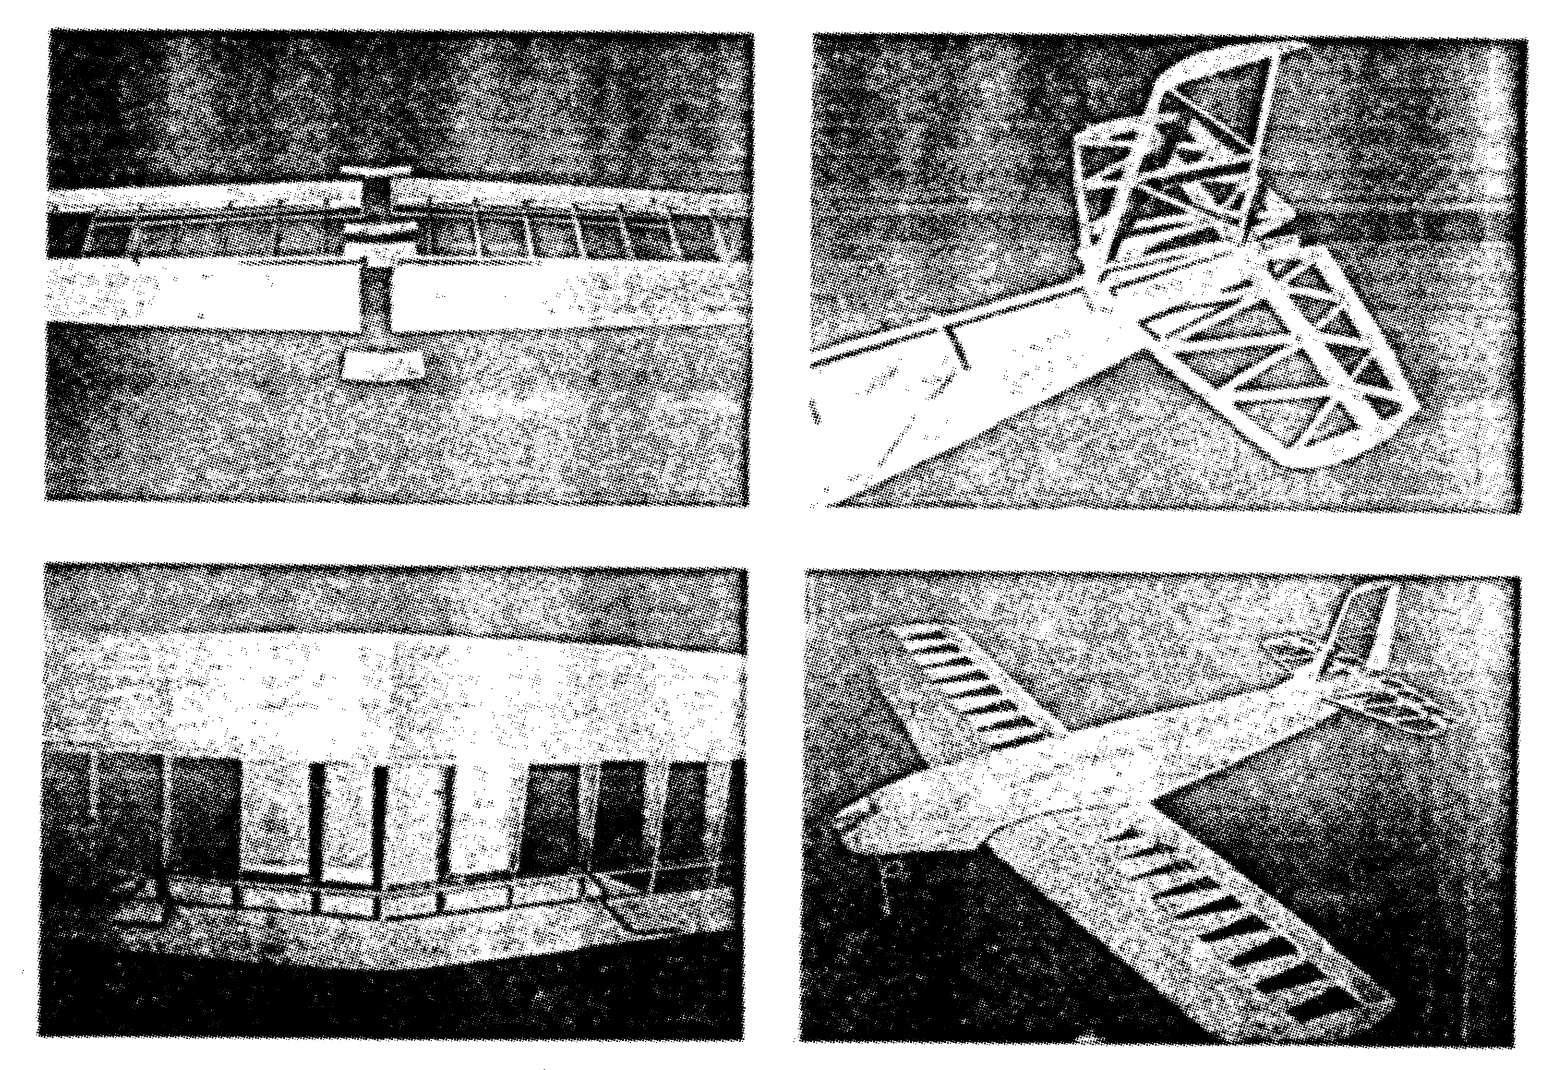

BAUPLAN zum

Bestell-Nr. 3165
Voll kunstflugtaugliches
R/C-Tiefdeckermodell für 3-10
Kanal-Anlagen und Motoren von
5-7,5 ccm
Spannweite: 1555 mm
Rumpflänge: 1110 mm
Flächeninhalt: 42 dm²
Gesamt-Flächeninhalt: 51 dm²
Gewicht des lackierten Modells
ohne Motor u. R/C-Anlage 1330 g.

ROBBE-MONTAGEKASTEN

Thor

Blatt 1