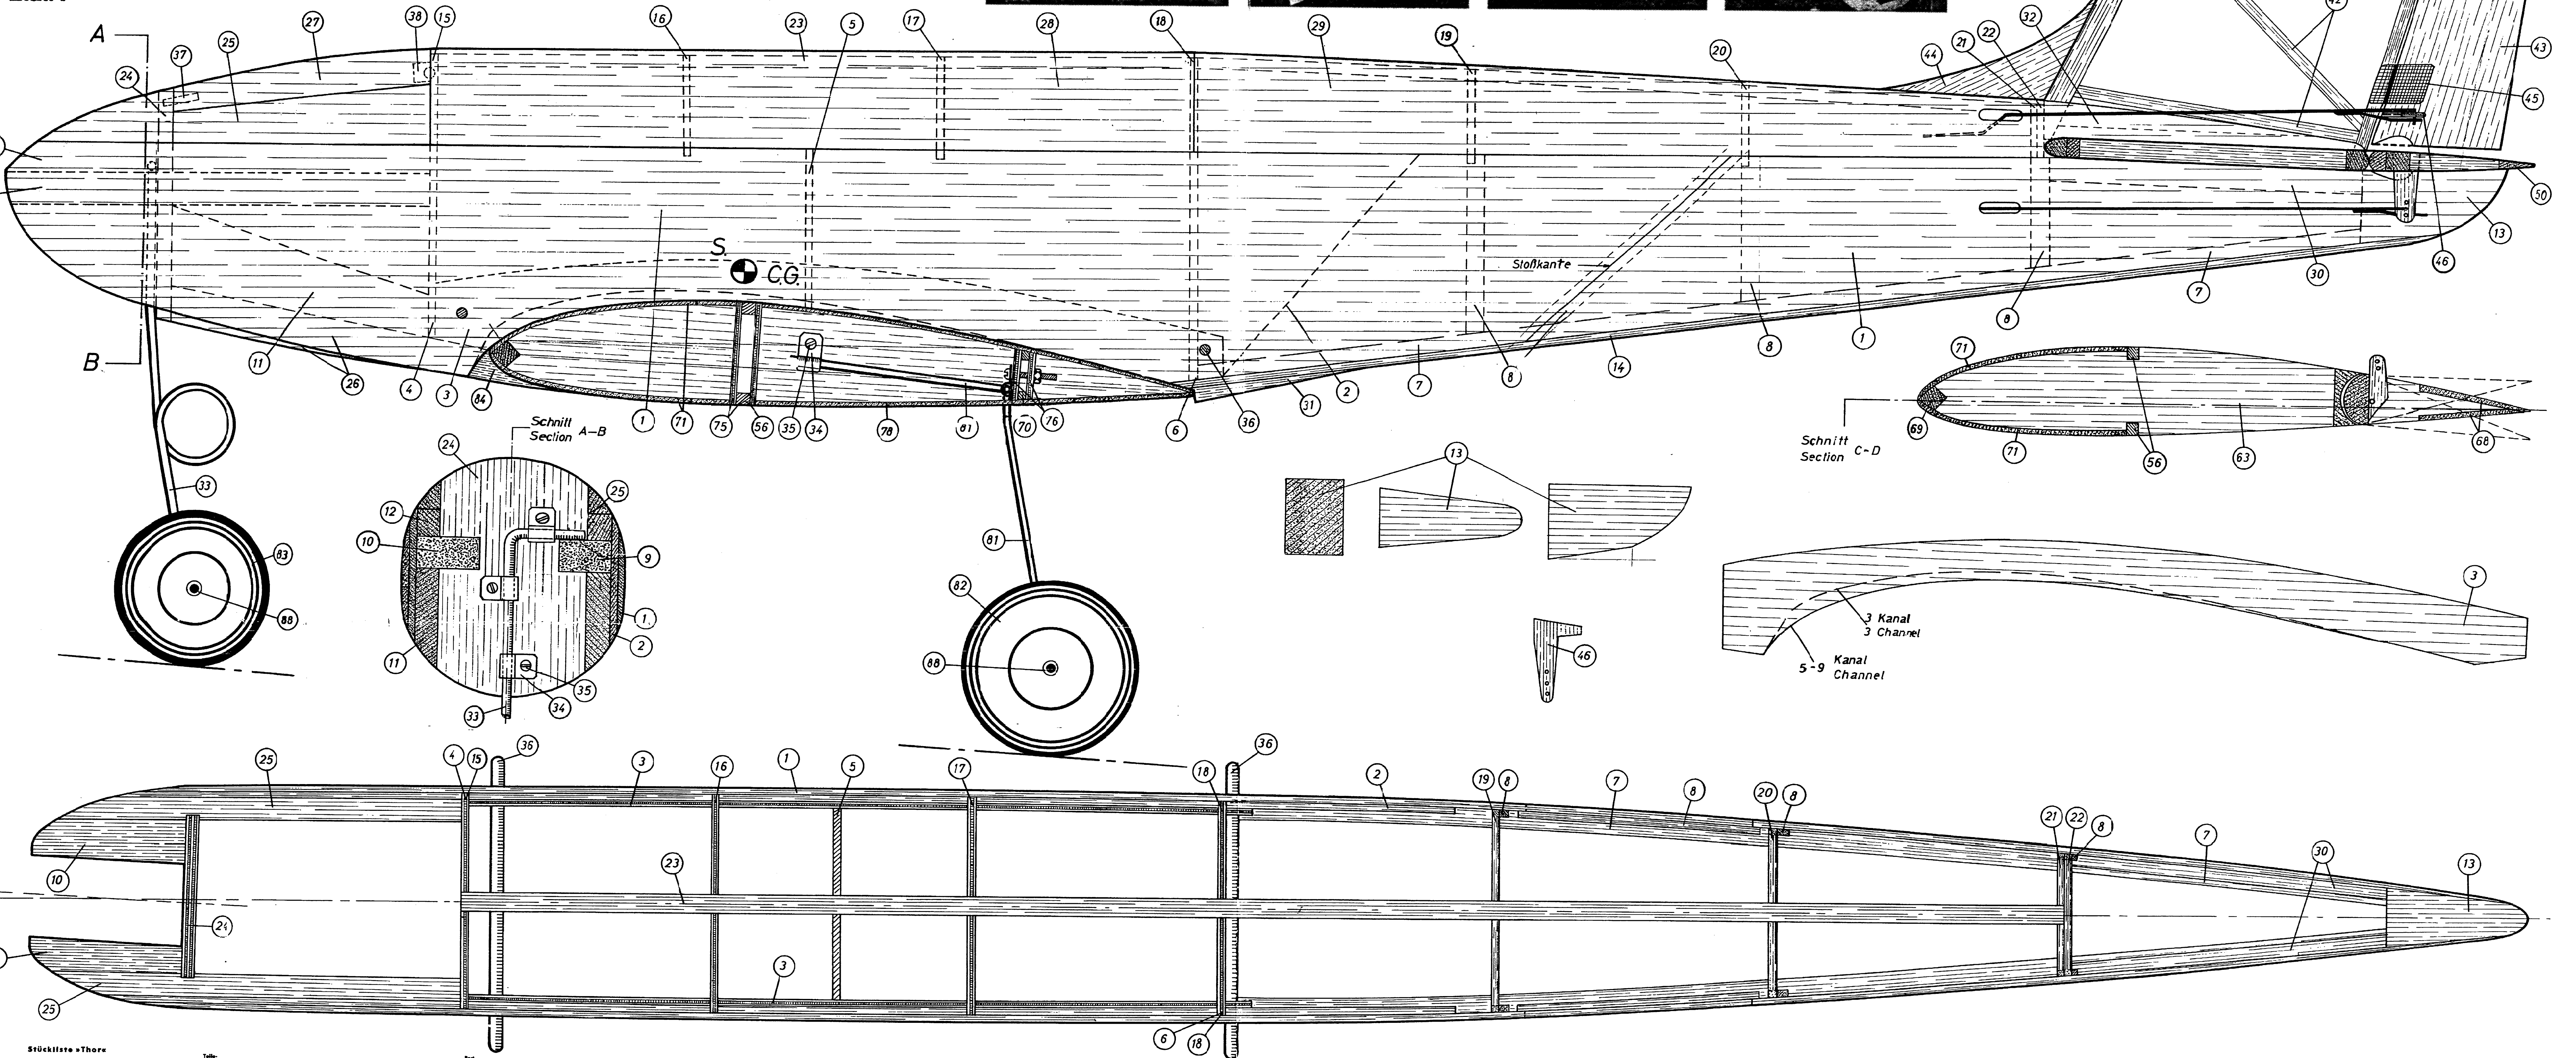

BAUPLAN zum

Bestell-Nr. 3165
Voll kunstflugtaugliches
R/C-Tiefdeckermodell für 3-10
Kanal-Anlagen und Motoren von
5-7,5 ccm
Spannweite: 1555 mm
Rumpflänge: 1110 mm
Flächeninhalt: 42 dm²
Gesamt-Flächeninhalt: 51 dm²
Gewicht des lackierten Modells
ohne Motor u. R/C-Anlage 1330 g.

ROBBE-MONTAGEKASTEN

Thor

Blatt 1