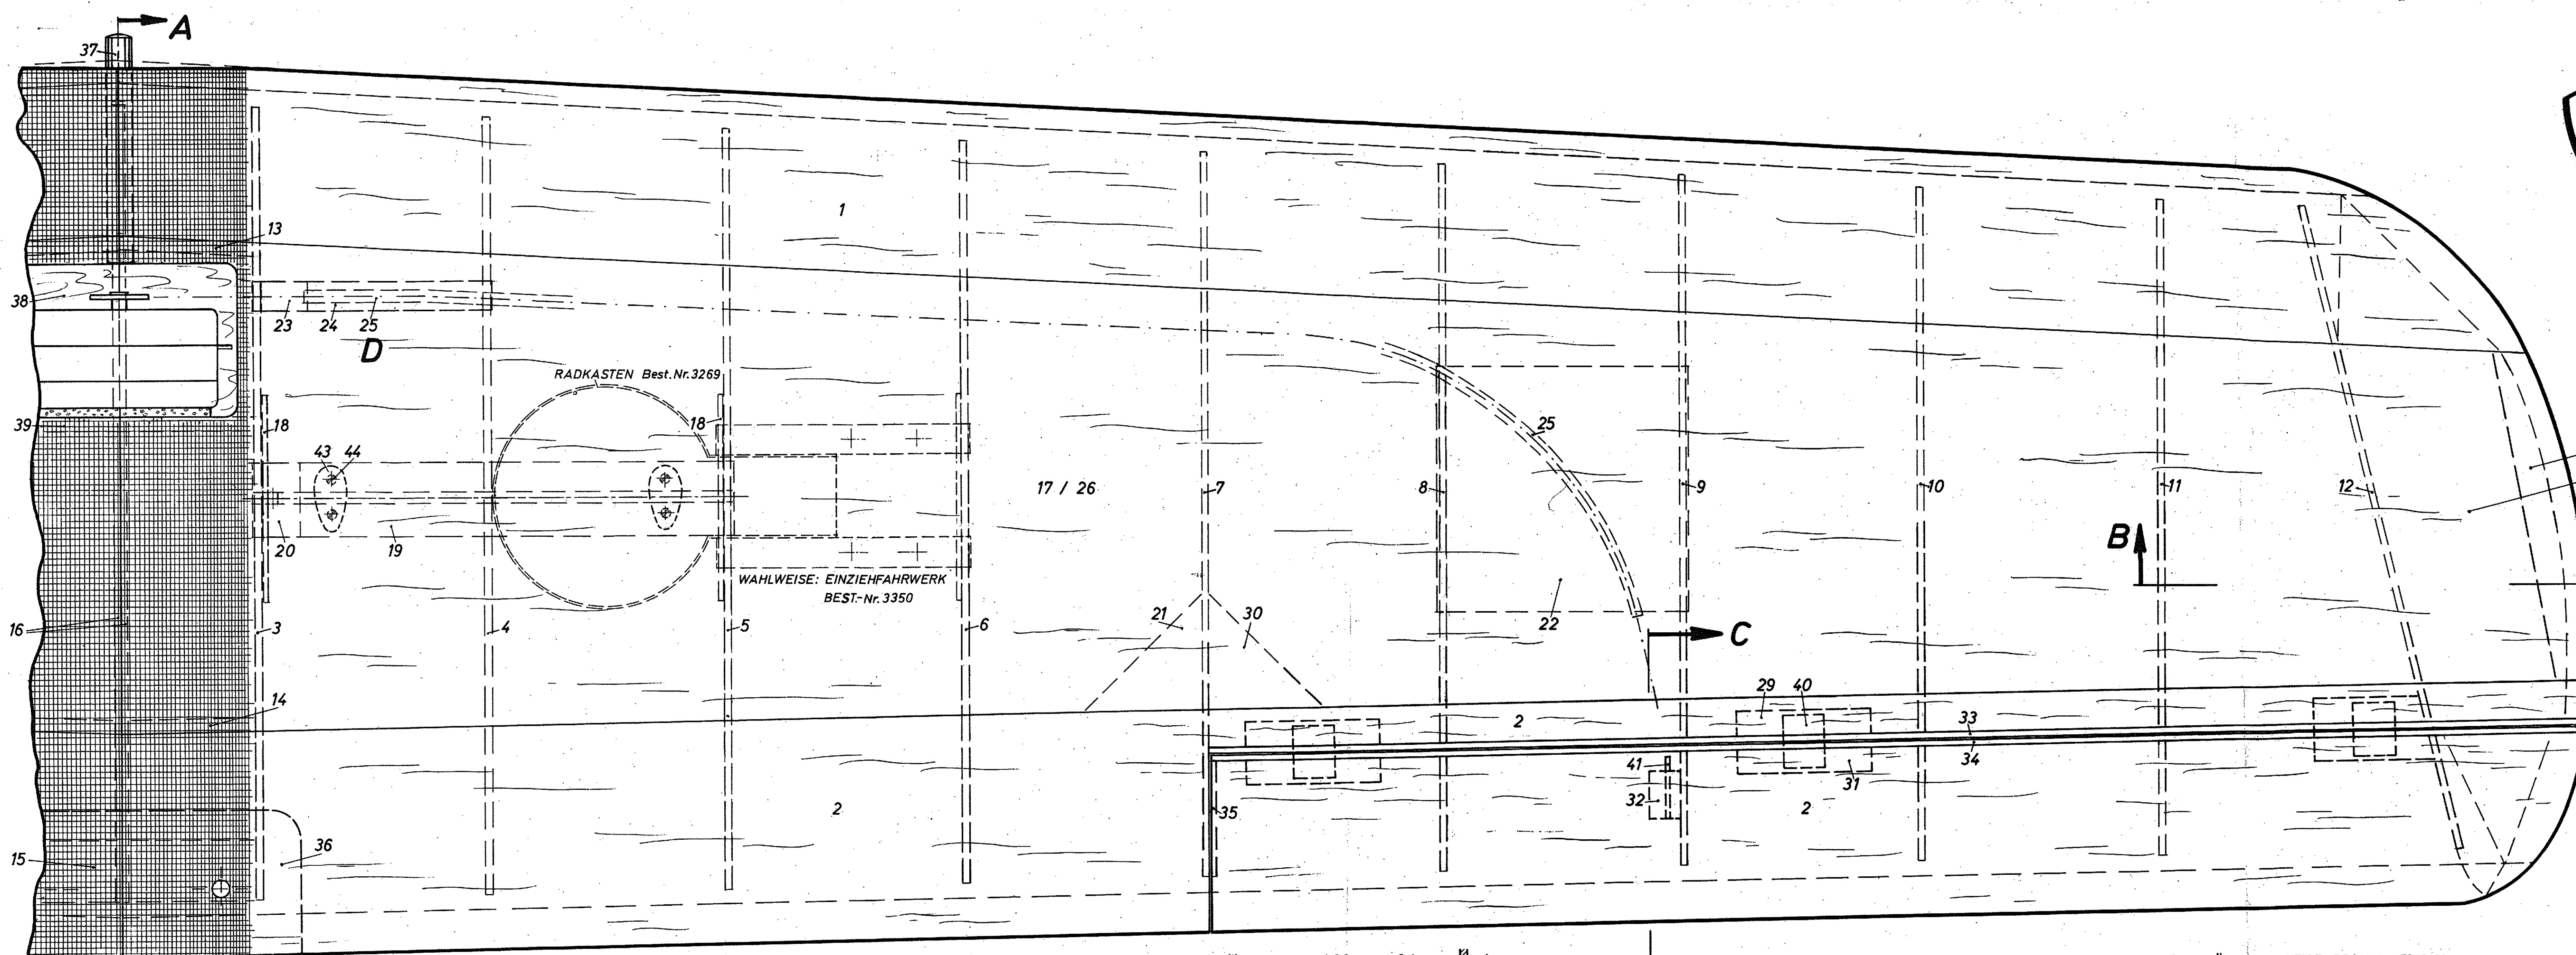

Commander 2

BLATT 1

Maßstab
Scale 1:1

RC - KUNSTFLUGMODELL
RC - AEROBATIC MODEL
AVION ACROBATIQUE

VON ING. WILFRIED KLINGER

Ihr wertvolles Modell wollen Sie doch
einer zuverlässigen Fernsteuerung
anvertrauen - natürlich einer WIK-dirigent!

DIE TEILE SIND IN DER REIHENFOLGE DES ZWECKMÄSSIGSTEN ZUSAMMENBAUES NUMERIERT
PARTS ARE ASSEMBLED IN SEQUENCE OF NUMBERS
LE MONTAGE S'EFFECTUE DANS L'ORDRE CROISSANT DES NUMÉROS

Commander 2

BLATT 2

RADKASTEN Best.Nr.3269