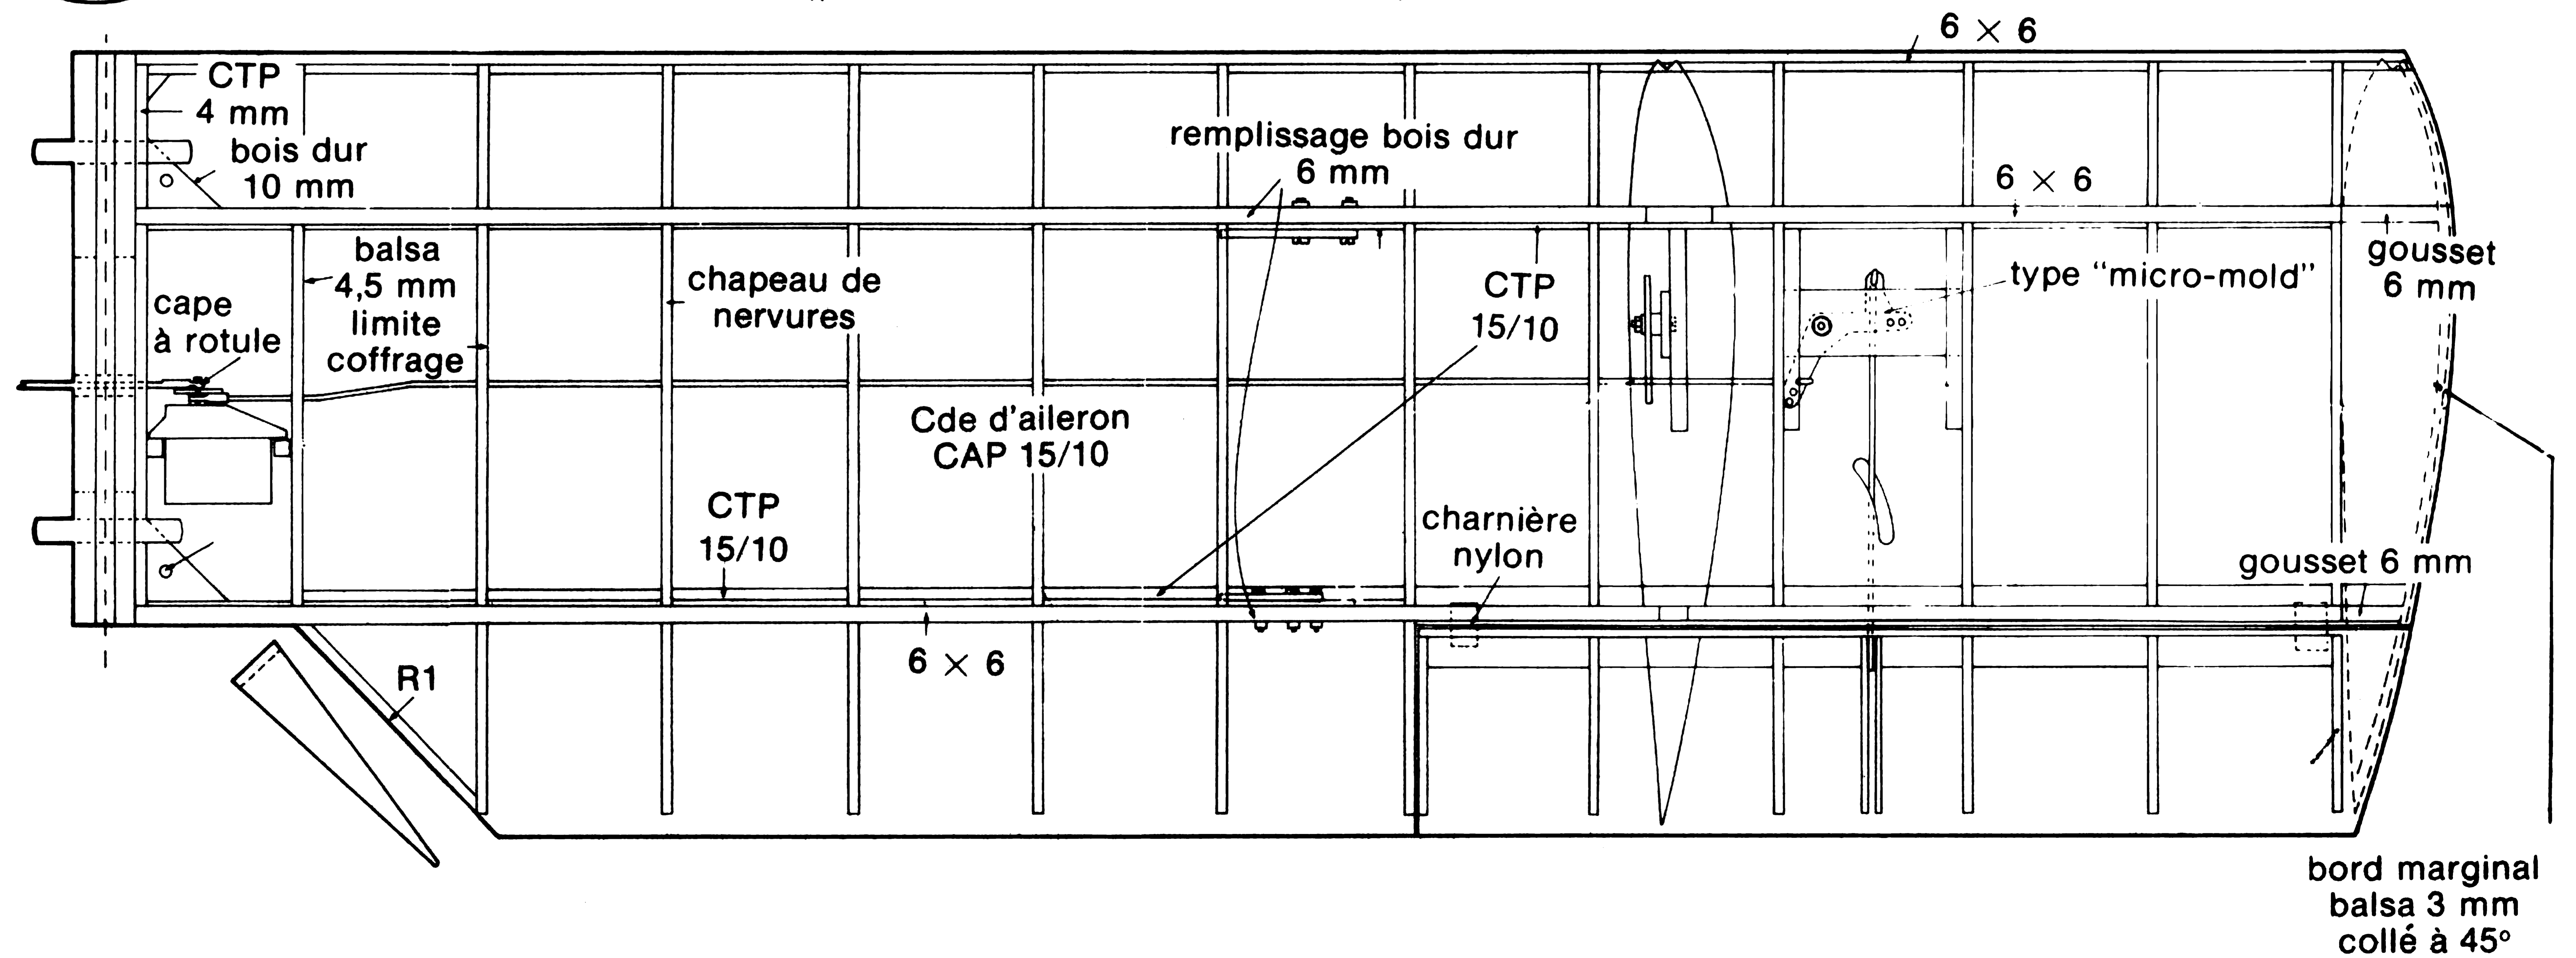

**SEMI-MAQUETTE REALISEE A L'ECHELLE 1/4**  
**2 plans - Prix : 100 F Franco**  
 Règlement par chèque bancaire  
 ou CCP PARIS N° 1903670  
 (pas d'envoi contre remboursement)

**SEMI-MAQUETTES RADIOCOMMANDEE**  
 4 voies pour moteur 10 cm<sup>3</sup>  
 Env. : 1,900 m — Long. : 1,245 m — Poids env. 4 kg