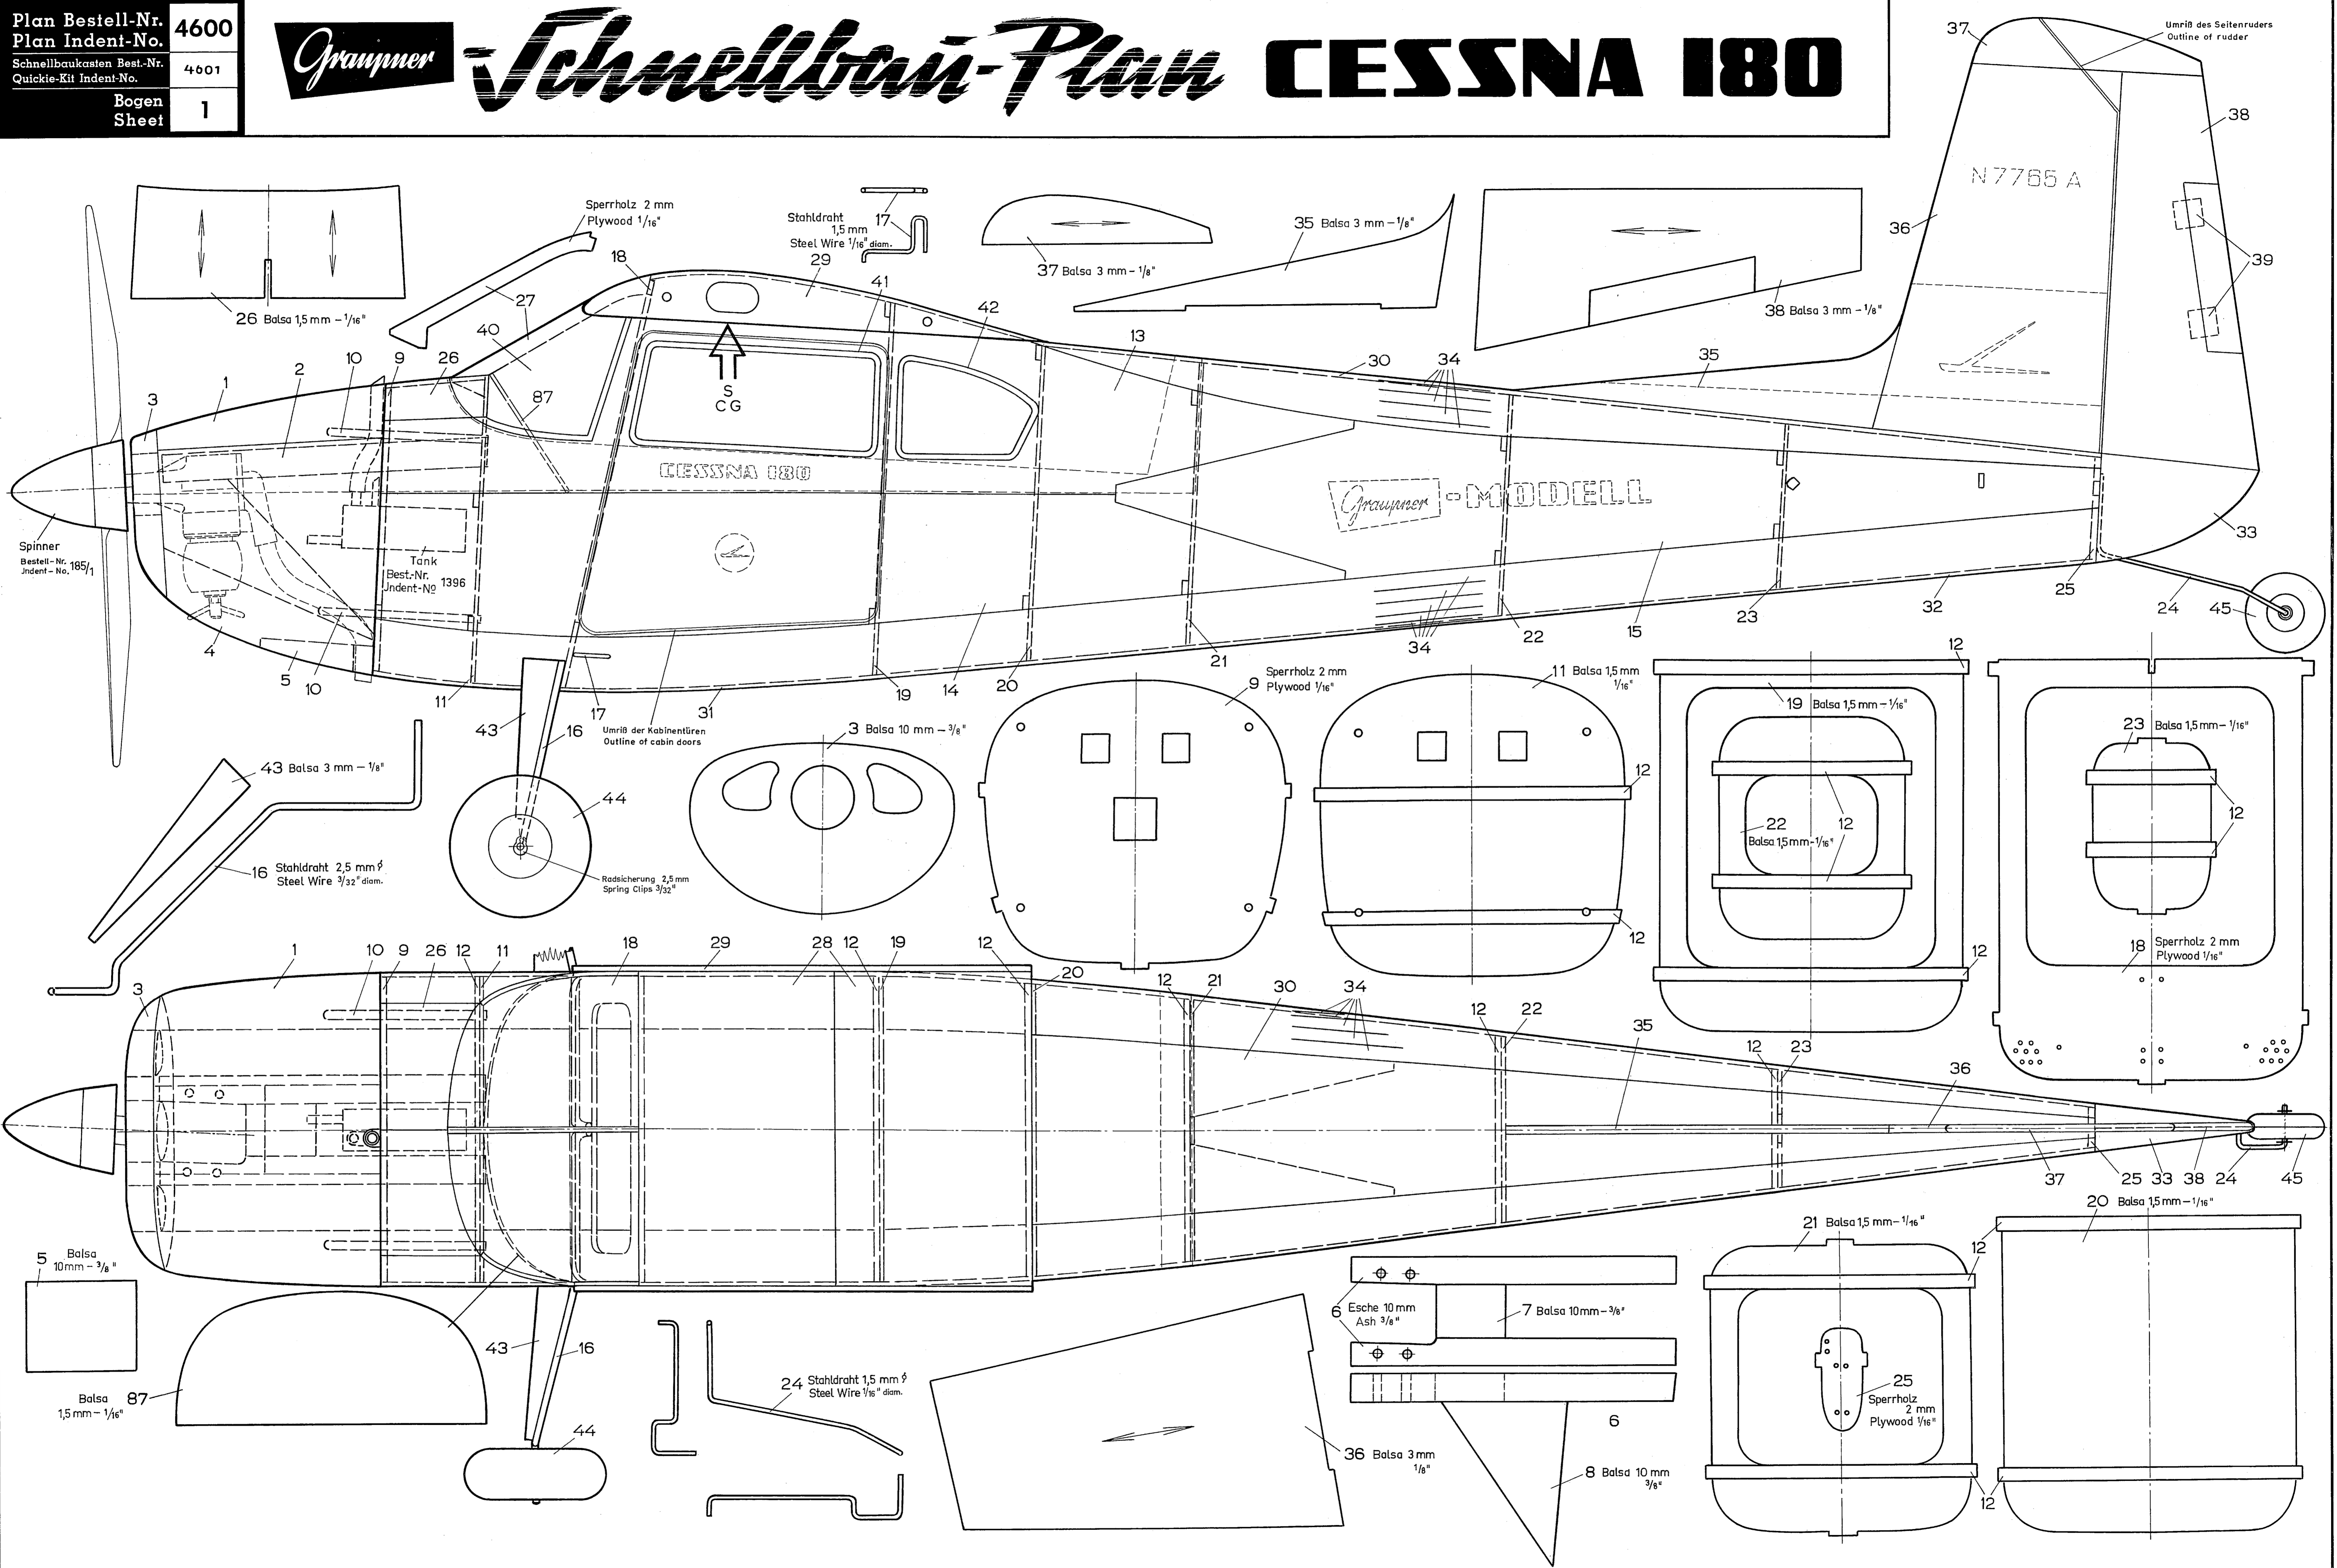

Graupner Schnellbau-Plan CESSNA 180

VERLAG JOHANNES GRAUPNER · KIRCHHEIM-TECK
PUBLISHED BY JOHANNES GRAUPNER · KIRCHHEIM-TECK · GERMANY