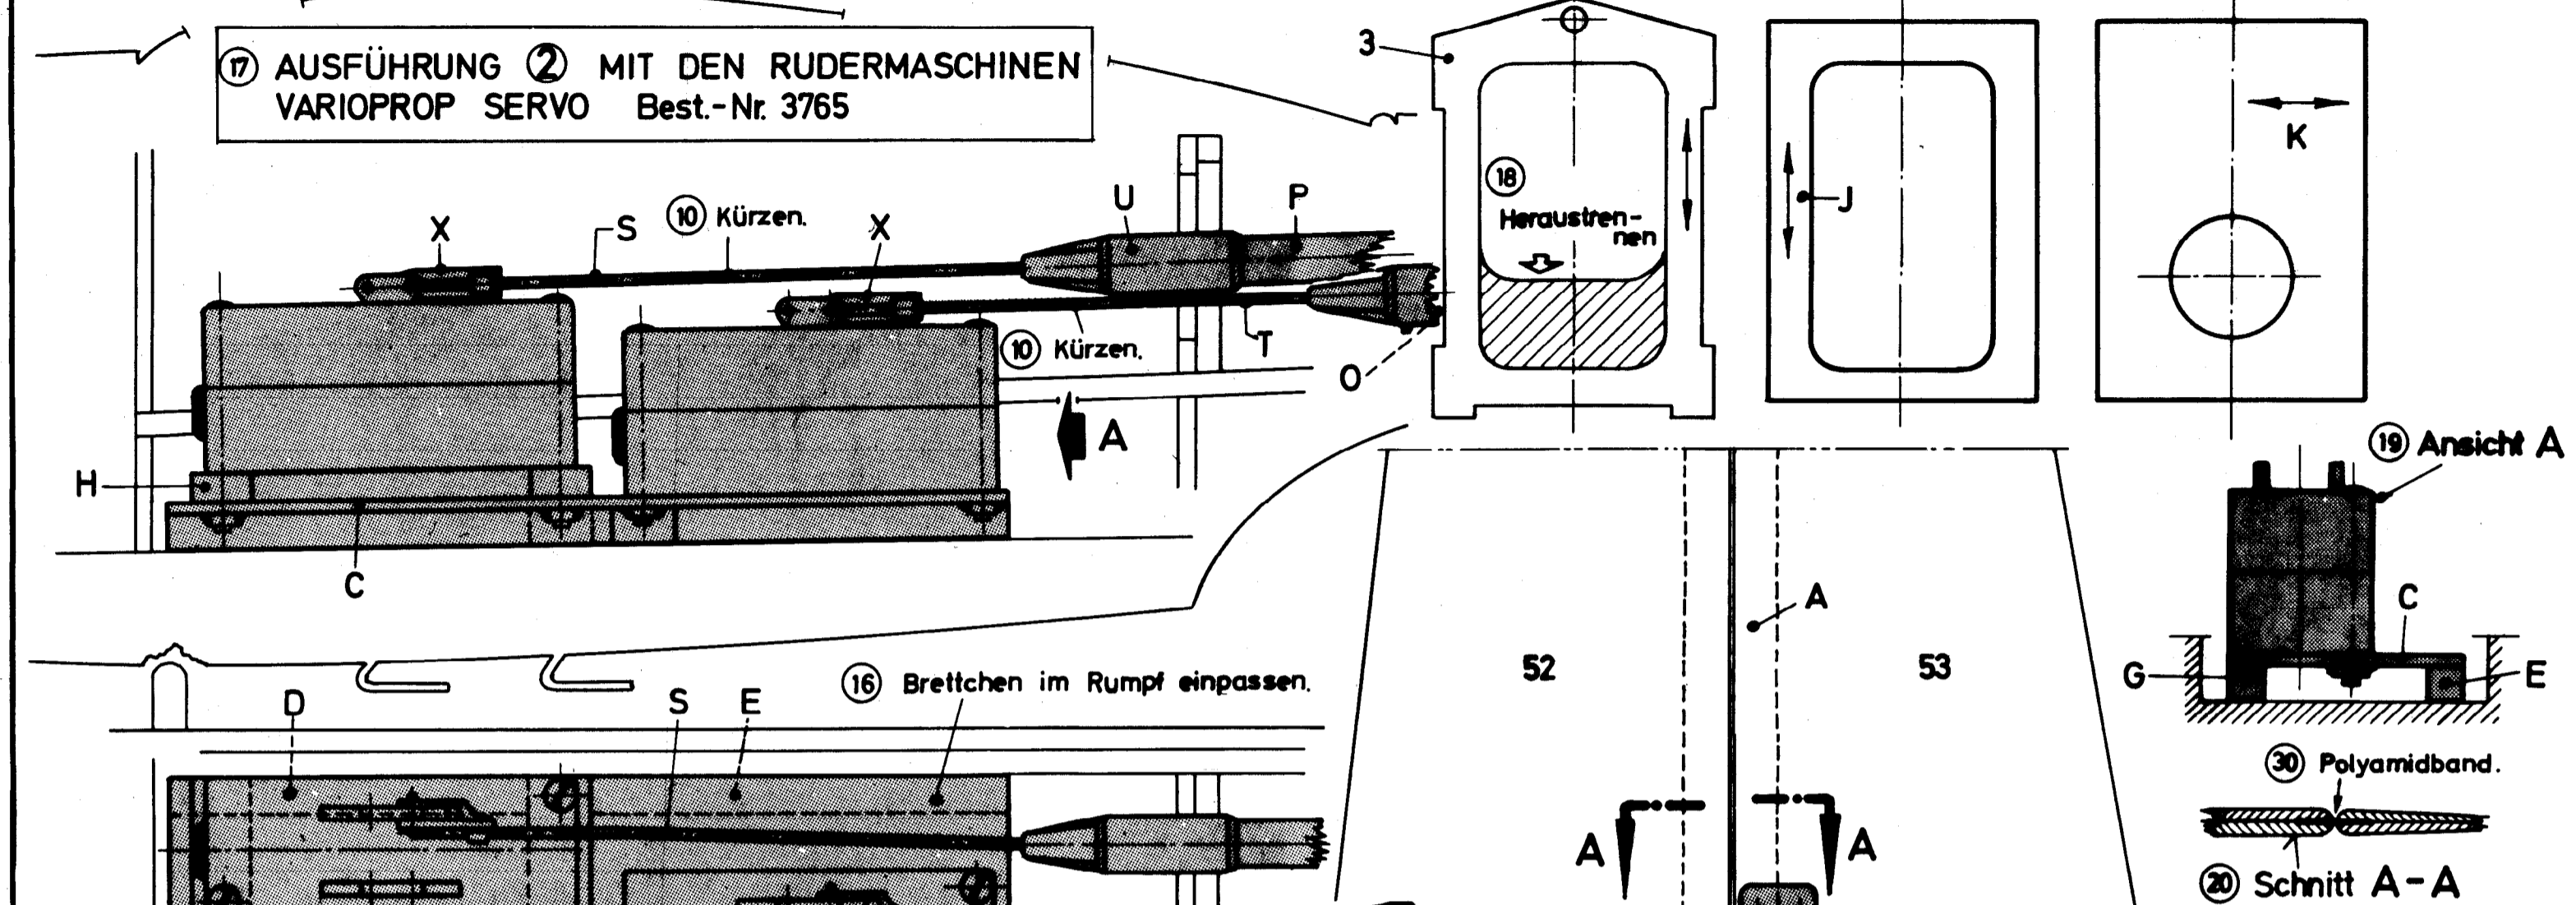

Der Einbau der Fernsteuerung im Rumpf... Ausführung 1 Fernlenkanlage VARIOPROP mit VARIOPROP MICRO-Servo 05, Best.-Nr. 3830 oder VARIOPROP MICRO-Servo C 05, Best.-Nr. 3833

Die nachfolgende Tabelle gibt Auskunft über die Ausbaumöglichkeiten des AMIGO II mit der VARIOPROP-Fernsteueranlage... Die Belagung der Kanäle kann dem persönlichen Empfinden entsprechend vorgenommen werden.

Ecke. Der Spant (J) hat eine größere Aussparung, er ist deshalb aus 3 mm Sperrholz zu fertigen und ersetzt den Spant (H) (Schnellbauplan). Zur Abdichtung ist der Spant (K) aus 1 mm Sperrholz lose vorzulegen.

Wichtiger Hinweis: Bei der Montage aller Gestänge ist sorgfältig darauf zu achten, daß sie leichtgängig montiert werden und ihren vollen steuerbaren Weg einschließen können, also keineswegs mechanisch begrenzt werden.

Ausführung 2 Fernlenkanlage VARIOPROP mit VARIOPROP-Servo, Best.-Nr. 3765... Rechts oben im RC Einbauplan findet man den Einbau der zwei VARIOPROP-Servos, Best.-Nr. 3765.

Table with 6 columns: Teil-Nr., Benennung, Anzahl Aufz. 1, Anzahl Aufz. 2, Material, Abmessung in mm, v. Best.-Nr.

Das Material ist im Baukasten nicht enthalten und aus dem GRAUPNER-Sortiment zusammenzusetzen... Ein Bauplatz hierfür ist nicht lieferbar.

Die Empfangsanlage (entspricht dem Stand von 1973)... Ausführung 1 1 6, 8 oder 12 Kanal VARIOPROP Digital-Anlage (siehe Prospekt RC P)

Die Texte sind mit eingekreisten Nummern versehen. Diese Nummerierung erleichtert das Auffinden der zugeordneten fremdsprachigen Texte in der jeweiligen Anleitung.