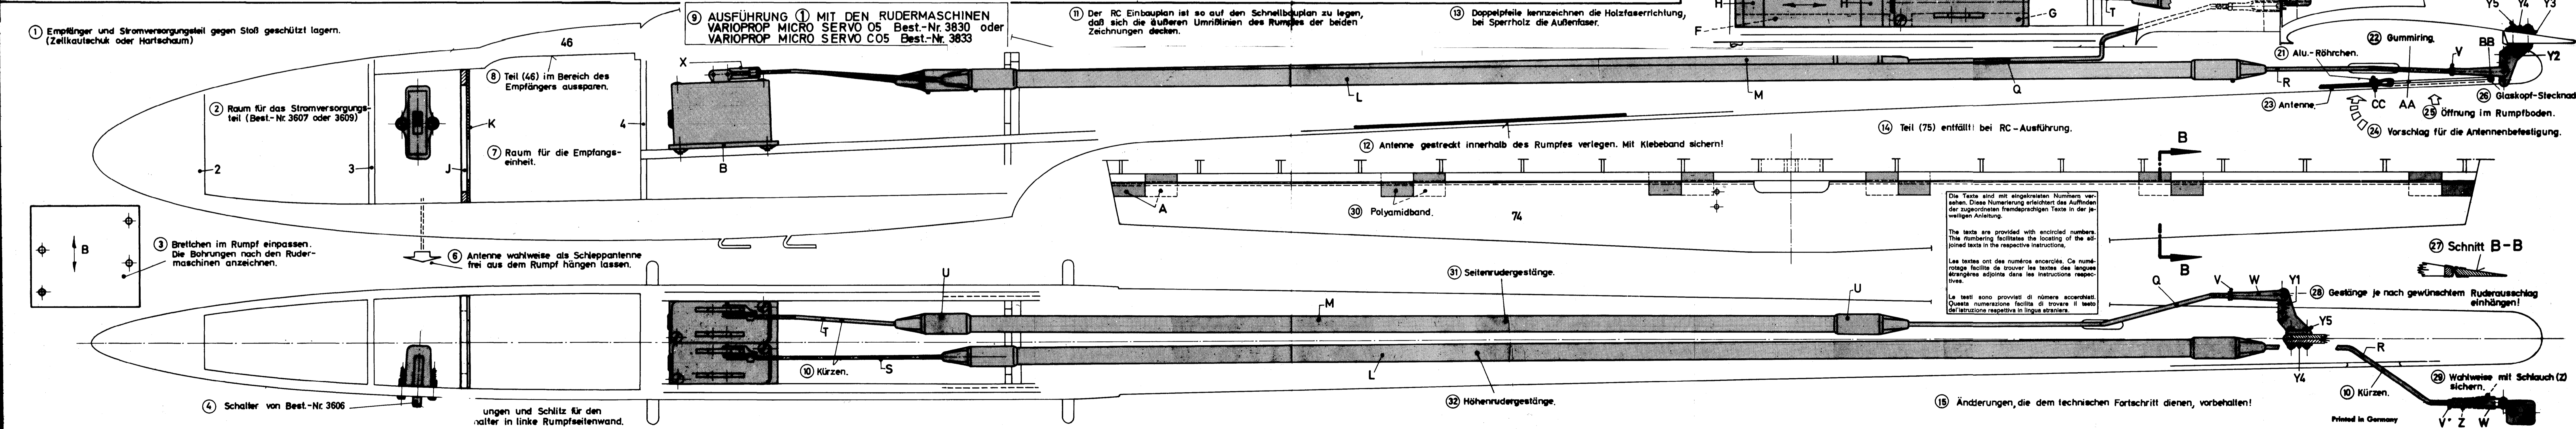

Der Einbau der Fernsteuerung im Rumpf... Ausführung 1 Fernlenkanlage VARIOPROP mit VARIOPROP MICRO-Servo 05, Best.-Nr. 3830 oder VARIOPROP MICRO-Servo C 05, Best.-Nr. 3833

Die nachfolgende Tabelle gibt Auskunft über die Ausbaumöglichkeiten des AMIGO II mit der VARIOPROP-Fernsteueranlage... Die Belagung der Kanäle kann dem persönlichen Empfinden entsprechend vorgenommen werden.

Ecke. Der Spant (J) hat eine größere Aussparung, er ist deshalb aus 3 mm Sperrholz zu fertigen und ersetzt den Spant (H) (Schnellbauplan). Zur Abdichtung ist der Spant (K) aus 1 mm Sperrholz lose vorzulegen.

Wichtiger Hinweis: Bei der Montage aller Gestänge ist sorgfältig darauf zu achten, daß sie leichtgängig montiert werden und ihren vollen steuerbaren Weg einschließen können, also keineswegs mechanisch begrenzt werden.

Ausführung 2 Fernlenkanlage VARIOPROP mit VARIOPROP-Servo, Best.-Nr. 3765... Rechts oben im RC Einbauplan findet man den Einbau der zwei VARIOPROP-Servos, Best.-Nr. 3765.

Table with 6 columns: Teil-Nr., Benennung, Anzahl Aufz. 1, Anzahl Aufz. 2, Material, Abmessung in mm, v. Best.-Nr.

Das Material ist im Baukasten nicht enthalten und aus dem GRAUPNER-Sortiment zusammenzusetzen... Ein Bauplatz hierfür ist nicht lieferbar.

Die Empfangsanlage (entspricht dem Stand von 1973)... Ausführung 1 1 6, 8 oder 12 Kanal VARIOPROP Digital-Anlage (siehe Prospekt RC P)

Die Texte sind mit eingekreisten Nummern versehen. Diese Nummerierung erleichtert das Auffinden der zugeordneten fremdsprachigen Texte in der jeweiligen Anleitung.